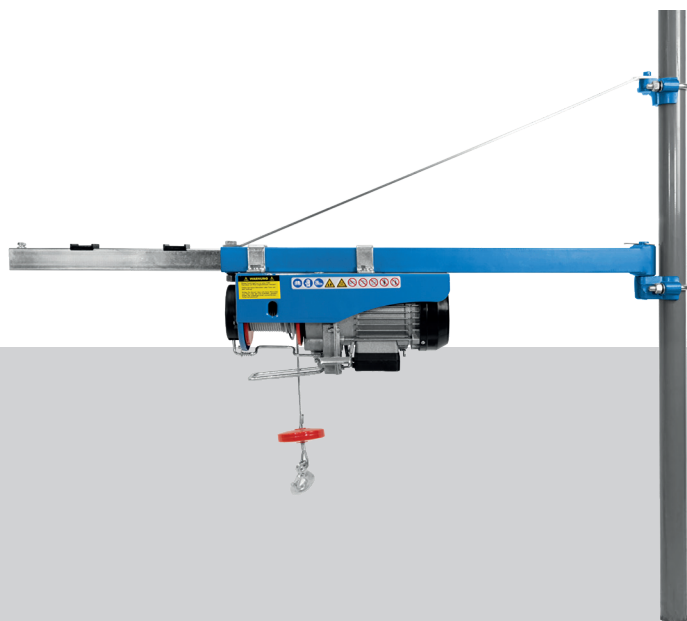

DE	Originalbetriebsanleitung	Schwenkarm
EN	Translation of the original instructions	Swinging arm
FR	Traduction du mode d'emploi d'origine	Bras oscillant
IT	Traduzione del Manuale d'Uso originale	Braccio oscillant
NL	Vertaling van de originele gebruiksaanwijzing	Zwenkarm
CZ	Překlad originálního návodu k provozu	Výkyvné rameno
SK	Preklad originálneho návodu na prevádzku	Výkyvné rameno
HU	Az eredeti használati utasítás fordítása	Lengőkar
PL	Tłumaczenie oryginalnej instrukcji obsługi	Ruchome ramię

Schwenkarm 1200 100 - 600 kg

01715

GÜDE GmbH & Co. KG
 Birkichstrasse 6
 74549 Wolpertshausen
 Deutschland

**DEUTSCH**

ENGLISH

FRANÇAIS

ITALIANO

NEDERLANDS