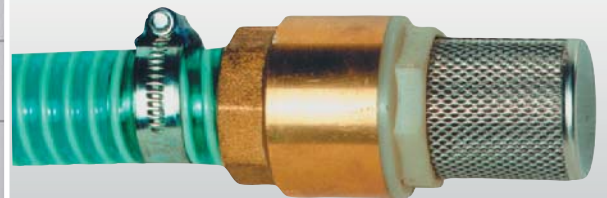

Ansauggarnitur KA 4 P
Ansauggarnitur KA 7 P

mit VARIO-Verschraubungsanschluß für Innen- und Außen-
gewinde, Spiral-Ansaugschlauch mit Messing-Armaturen,
Messingfußventil mit Edelstahl-Saugkorb, verschraubt mit
Schlauchklemmen.

Messingfußventil

Güde GmbH & Co. KG • Birkichstraße 6 • 74549 Wolpertshausen • Tel.: 07904/700-0 • www.guede.com

Technische Daten KA 4P

Länge: 4 m
Gewindeanschluss: 1" IG/AG
inkl. Doppelnippel
inkl. Messingfußventil

EAN: 40 15671 94440 5
Artikel-Nr.: 94440

 VE 100  BOX 370 x 320 x 95mm

Technische Daten KA 7P

Länge: 7 m
Gewindeanschluss: 1" IG/AG
inkl. Doppelnippel
inkl. Messingfußventil

EAN: 40 15671 94441 2
Artikel-Nr.: 94441

 VE 70  BOX 350 x 330 x 160mm

**Unverbindliche
Preiseempfehlung**

Sonderpreis

Gewindeanschluss 1"IG
inkl. Doppelnippel 1"AG/1"AG