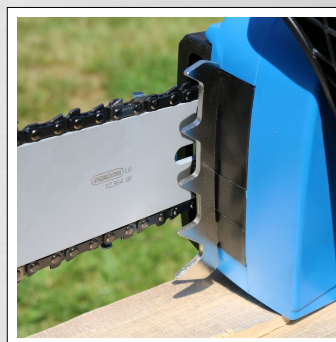

CE

Produktseite

Elektro-Kettensäge KS 402 P

Art.-Nr.: 06034

Leichte Elektrokettensäge für einfaches Arbeiten im Garten oder mit Brennholz.

- Oregon-Kette
- Oregon-Schwert
- Öltankanzeige
- Haltekralle aus Metall
- SDS - Kettenschnellspannsystem

Optional Zubehör:

- #95028 Güde Ersatzkette
- #94113 Ersatzschwert

Technische Daten:

Netzspannung:	230 V
Frequenz:	50 Hz
Schutzklasse:	II
Schutzart (IP):	20
Motorleistung (P1):	2200 W
Motordrehzahl:	7200 1/min
Kettenbremse:	ja
Schnittlänge:	400 mm
Länge des Schwertes:	400 mm
max. Kettengeschwindigkeit:	13,5 m/s
Kettenöltank:	0,15 l
Ketten-Schnellspannsystem:	ja
Länge des Anschlusskabels:	40 cm
Schwerttyp:	OREGON
Nutbreite:	1,3 mm
Kettentyp:	OREGON
Anzahl Treibglieder:	56 Stk.
Stärke Treibglied:	1,3 mm
Teilung:	3/8 "
Lärmwertangabe LWA:	109 dB
Maße LxBxH:	810 x 240 x 200 mm
Nettogewicht:	5,4 kg
Bruttogewicht:	5,74 kg