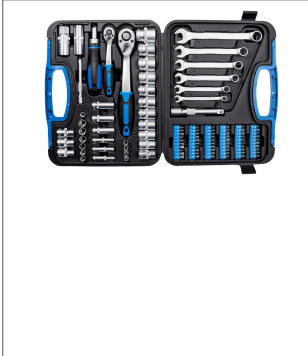

Güde

®

WERKSTATT EINRICHTUNG

*zur Zeit ist
leider keine
Produktansicht
verfügbar*

Werkzeugkoffer GWZK 104

Art.-Nr.: 39002

GTIN-Code: 4015671574589

104-teiliges Werkzeugset aus Chrom-Vanadium-Stahl
in praktischem Koffer

Inhalt:

- 6 Gabelringschlüssel: 8, 10, 12, 13, 14, 17 mm
- 60 Bit-Einsätze 1/4"(6,3 mm): Kreuzschlitz: PH0, PH1, PH2, PH3; PZ0, PZ1, PZ2, PZ3
- Innensechsrund: T10, T15, T20, T25, T30, T40
- Innensechskant: H2, H3, H4, H5, H6
- Vierkant: S0, S1, S2, S3
- Schlitz: SL3, SL4, SL5, SL6, SL7
- 1 Schraubendreher mit Ratschenfunktion
- 1 Bit-Adapter 6,3 mm (1/4")
- 1 Umschaltknarre 1/2" + Verlängerung 4"
- 14 Steckschlüsseleinsätze 1/2": 10-15, 17-19, 21-24, 27 mm
- 2 Zündkerzeneinsätze lang 1/2": 16, 21 mm
- 1 Umschaltknarre 1/4" + Verlängerung 5"
- 10 Steckschlüsseleinsätze 1/4": 5 - 13 mm
- 6 Steckschlüsseleinsätze lang 1/4": 6, 7, 8, 10, 12, 13 mm

Maße: L 330 x B 275 x H 75 mm

120 Stk.

L 340 x B 310 x H 300 mm (VE 4)

L 330 x B 275 x H 75 mm (VE 1)

netto / brutto: 4,35 kg / 4,5 kg