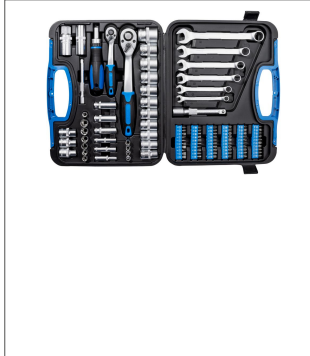

Güde

®

WERKSTATT EINRICHTUNG

*zur Zeit ist
leider keine
Produktansicht
verfügbar*

Werkzeugkoffer GWZK 104

Art.-Nr.: 39002

GTIN-Code: 4015671574589

104-teiliges Werkzeugset aus Chrom-Vanadium-Stahl
in praktischem Koffer

Inhalt:

- 6 Gabelringschlüssel: 8, 10, 12, 13, 14, 17 mm
- 60 Bit-Einsätze 1/4"(6,3 mm): Kreuzschlitz: PH0, PH1, PH2, PH3; PZ0, PZ1, PZ2, PZ3
- Innensechsrund: T10, T15, T20, T25, T30, T40
- Innensechskant: H2, H3, H4, H5, H6
- Vierkant: S0, S1, S2, S3
- Schlitz: SL3, SL4, SL5, SL6, SL7
- 1 Schraubendreher mit Ratschenfunktion
- 1 Bit-Adapter 6,3 mm (1/4")
- 1 Umschaltknarre 1/2" + Verlängerung 4"
- 14 Steckschlüsseleinsätze 1/2": 10-15, 17-19, 21-24, 27 mm
- 2 Zündkerzeneinsätze lang 1/2": 16, 21 mm
- 1 Umschaltknarre 1/4" + Verlängerung 5"
- 10 Steckschlüsseleinsätze 1/4": 5 - 13 mm
- 6 Steckschlüsseleinsätze lang 1/4": 6, 7, 8, 10, 12, 13 mm

Maße: L 330 x B 275 x H 75 mm

120 Stk.

L 340 x B 310 x H 300 mm (VE 4)

L 330 x B 275 x H 75 mm (VE 1)

netto / brutto: 4,35 kg / 4,5 kg