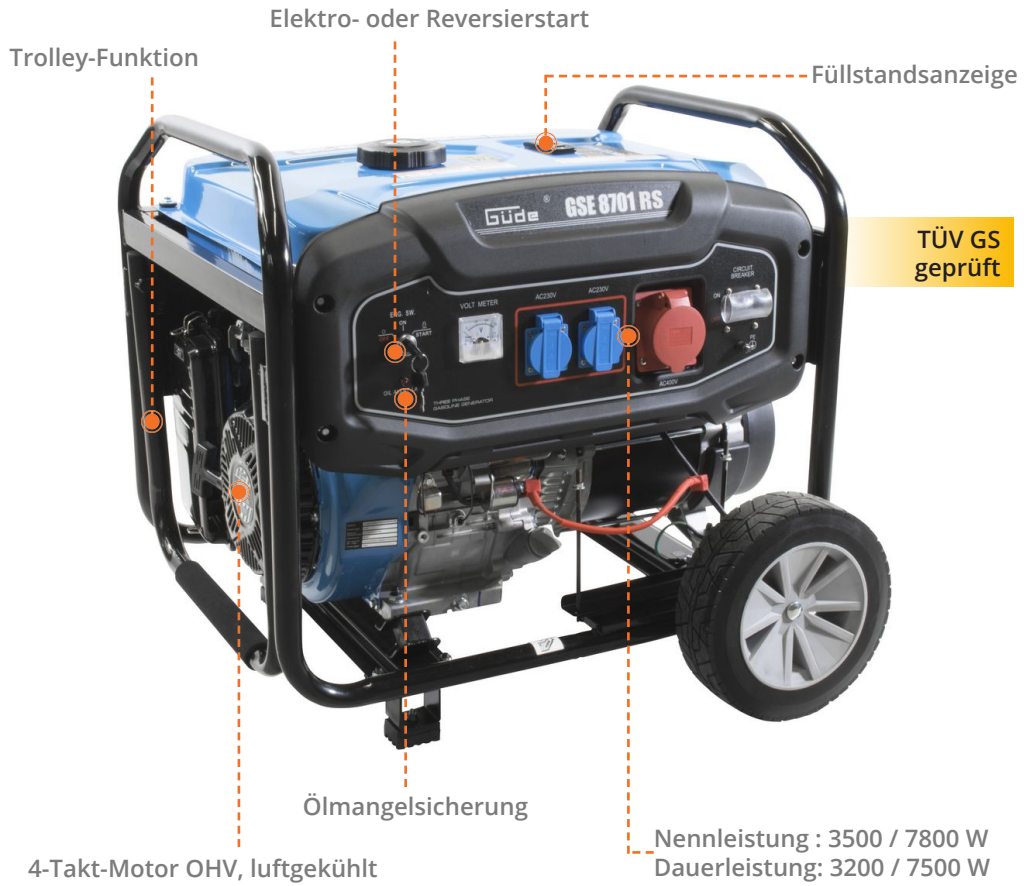

Güde®

**STROM
ERZEUGER**

Stromerzeuger GSE 8701 RS

Art.-Nr.: 40731 GTIN-Code: 4015671952615

- 4-Takt-Stromerzeuger mit Synchrongenerator
- AVR (Automatische Spannungsregelung für stabile Leistung)
- 2 x 230 V / 50 Hz Anschluss | 1 x 400 V / 50 Hz Anschluss
- klappbarer Transportgriff zur platzsparenden Aufbewahrung
- Fahrwerk mit großen Rädern für einfachen Standortwechsel
- Reversierstart
- Ölmangelsicherung
- Überlastungsschutz
- Voltmeter
- Elektrostart über Zündschlüssel durch 12 V Batterie möglich
- Lieferung erfolgt ohne Batterie für den Elektrostart

optionales Zubehör:
#40635-02001 Batterie MP 18-2 / 12V 18 Ah zum Betrieb des Elektrostarts

Bitte beachten: Mit diesem Stromerzeuger dürfen keine elektronisch empfindlichen Verbraucher wie beispielsweise Laptops, Smartphones oder Musikanlagen betrieben werden.

Technische Daten	
Nennleistung	3500 7800 W
Dauerleistung	3200 7500 W
Motorleistung	9,6 / 13 (kW / PS)
Hubraum	457 cm ³
Kraftstoff	Benzin
Tankinhalt	25 l
Laufzeit bei 50% Belastung	7 h
Motorölsorte	15W40 10W30
Lärmwertangabe LWA	97 dB
Maße LxBxH	720 x 700 x 660 mm

4 Stk.

Nicht vorhanden

P L 795 x B 568 x H 595 mm (VE 1)

KG netto / brutto: 80,3 kg / 85,8 kg