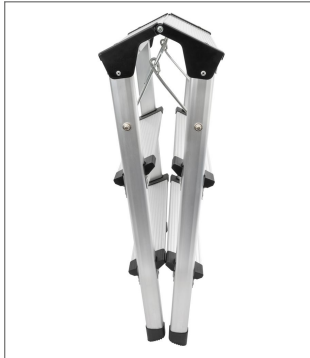

Güde

®

großzügige Plattform
335 x 210 mm**WERKSTATT
EINRICHTUNG**

gummierte Füße für einen sicheren Stand

kleiner Helfer
für große Höhen

Aluminium Trittleiter GAT 3S

Art.-Nr.: 40964

GTIN-Code: 4015671386472

Praktisch zusammenklappbare Trittleiter für alle Fälle. Egal ob auf dem Bau oder im Haushalt - dieser leichte, aus Aluminium gefertigte Tritt ist der perfekte Helfer beim Montieren, Renovieren oder Dekorieren.

- maximale Belastung: 150 kg
- Maße der oberen Plattform: 335 x 210 mm
- Arbeitshöhe Plattform: 610 mm
- Stufen: 2 x 3 Stück, Stufenabstand 230 mm
- Maße zusammengeklappt: 680 x 440 x 200 mm
- platzsparend durch einfachen Klappmechanismus
- gummierte Füße für sicheren Stand

Maße aufgeklappt: L: 630 x B: 435 x H: 610 mm

**WERKSTATT
EINRICHTUNG**

16 Stk.

Nicht vorhanden

L 800 x B 560 x H 190 mm (VE 1)

netto / brutto: 2,8 kg / 3 kg