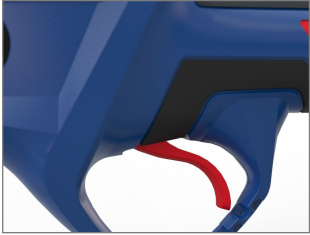

Güde®**AKKU
WERKZEUGE**

Akku Astschere ASC 18-201-05 K

Art.-Nr.: 58438

GTIN-Code: 4015671517807

Handliche und leistungsstarke Akku Astschere aus der **18V E³** Akkusystem-Gruppe.

Ausstattung:

- wartungsfreier, bürstenloser Motor für maximale Leistung und längere Laufzeit
- hochwertige Bypass-Klingen für optimale Schnittergebnisse
- fördert das Wachstums durch saubere Schnitte
- bestens geeignet zum Schneiden von Ästen bis zu einer Dicke von 30 mm
- hochwertiger Aufbewahrungskoffer
- Sicherheitsschalter
- On-/Off-Schiebeschalter zur Aktivierung/Deaktivierung der Astschere
- stabile Plastikabdeckung der Bypass-Klinge zur sicheren Aufbewahrung
- Softgriff
- einfacher Austausch der Bypass-Klinge möglich

Lieferumfang:

Akku Astschere ASC 18-0, Plastikabdeckung der Bypassmesser, Akkupack 2,0 Ah und Ladegerät 0,5 A, hochwertiger Transportkoffer

Optionales Zubehör:

alle Akkus und Ladegeräte der 18V E³ Serie

Güde ASC 18-201-05 K