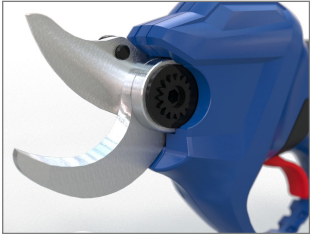

Güde®**AKKU
WERKZEUGE**

Akku Astschere ASC 18-201-05 K

Art.-Nr.: 58438

GTIN-Code: 4015671517807

Handliche und leistungsstarke Akku Astschere aus der **18V E³** Akkusystem-Gruppe.

Ausstattung:

- wartungsfreier, bürstenloser Motor für maximale Leistung und längere Laufzeit
- hochwertige Bypass-Klingen für optimale Schnittergebnisse
- fördert das Wachstums durch saubere Schnitte
- bestens geeignet zum Schneiden von Ästen bis zu einer Dicke von 30 mm
- hochwertiger Aufbewahrungskoffer
- Sicherheitsschalter
- On-/Off-Schiebeschalter zur Aktivierung/Deaktivierung der Astschere
- stabile Plastikabdeckung der Bypass-Klinge zur sicheren Aufbewahrung
- Softgriff
- einfacher Austausch der Bypass-Klinge möglich

Lieferumfang:

Akku Astschere ASC 18-0, Plastikabdeckung der Bypassmesser, Akkupack 2,0 Ah und Ladegerät 0,5 A, hochwertiger Transportkoffer

Optionales Zubehör:

alle Akkus und Ladegeräte der 18V E³ Serie

Güde ASC 18-201-05 K

Einstiegsklasse 1,3
Heimwerker Praxis 4/24
 Preis/Leistung: gut – sehr gut

zum Produktvideo

Technische Daten	
Akku	2,0 Ah Li-Ion
Motorart	Brushless
max. Schnittstärke	30 mm
Schnittmethode	einschneidig
Gewicht mit Akkupack	1,33 kg
Gewicht ohne Akkupack	0,93 kg
Maße LxBxH	330 x 85 x 135 mm