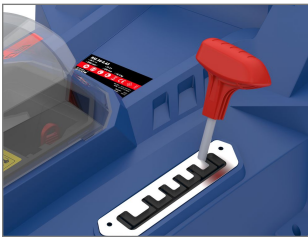

Güde®

AKKU
WERKZEUGE

Akku Rasenmäher RM 36-402-30.43

Art.-Nr.: 58472

GTIN-Code: 4015671574701

Leistungsstarker Akku-Rasenmäher aus der **18V E³ Akkusystem-Gruppe**.

Ausstattung:

- Wartungsfreier, bürstenloser Motor für mehr Leistung und längere Laufzeit
- 6-fache zentrale Höhenverstellung
- Ergonomisch geformter Klappbarer und höhenverstellbarer Führungsholm
- 55 l half/half Grasfangsack mit Füllstandsanzeige
- Mulchkeil
- Softgriff
- praktischer Tragegriff
- 2 Akkupacks 4 Ah aus der Easy-Energy-Exchange Akkuserie
- 72 min. Doppelladegerät

Lieferumfang:

Rasenmäher RM 36-0.43, 2 x Akkupack 4 Ah, Doppelladegerät mit 2 x 3A

Funktionen: Mähen, Sammeln und Mulchen

Optionales Zubehör:

alle Akkus und Ladegeräte der 18V E³ Serie ausgenommen:

- 58558 Akkupack ProVolt APPV 18-60
- 58559 Akkupack ProVolt APPV 18-80

Technische Daten	
Versorgungsspannung	36 (2 x 18) V
Akku	2x 4,0 Ah Li-Ion
Motorart	Brushless
Motordrehzahl	2900 min-1
Schnittbreite	430 mm
Art der Schnitthöhenverstellung	Zentral 6-fach
Schnitthöhenverstellung	25 - 75 mm
Volumen der Fangeinrichtung	55 l
Maße LxBxH	1.285 x 465 x 965 mm