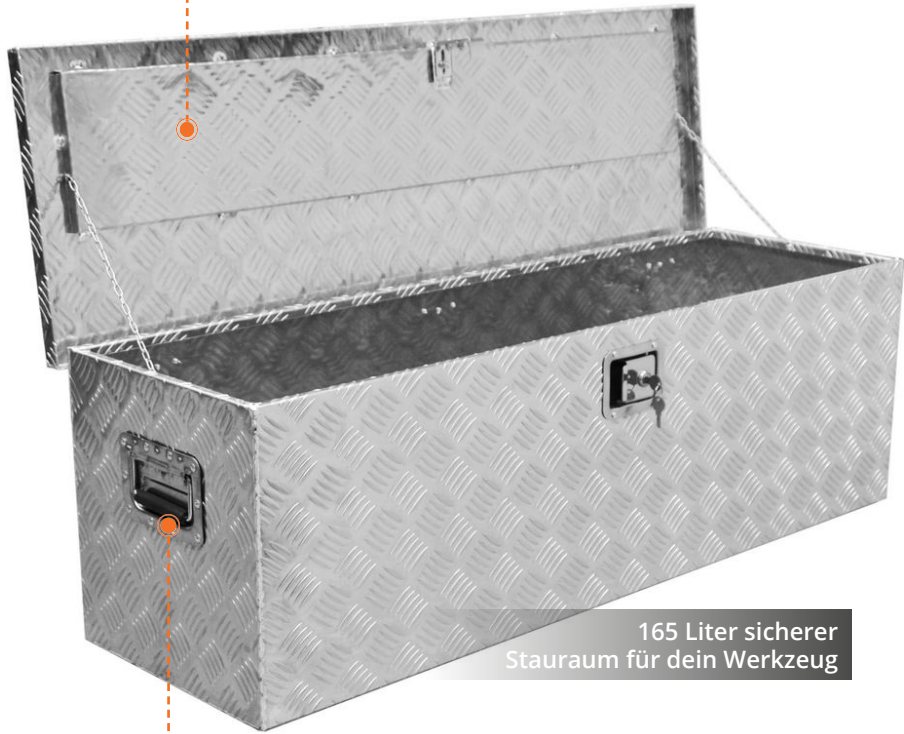

dank 1,5 mm starkem Tränenblech ein robuster und beständiger Begleiter für verschiedenste Einsätze

165 Liter sicherer Stauraum für dein Werkzeug

extra Komfort durch gummierte Handgriffe mit Federzug

Alu Transportbox GT 165

Art.-Nr.: 73515

GTIN-Code: 4015671451262

Vielseitig einsetzbare Vollmetallbox aus Aluminium-Riffelblech (Tränenblech) für die sichere Aufbewahrung und den Transport Ihres Werkzeuges, Ausrüstung oder Ähnlichem.

- hochwertiger Schließmechanismus mit Schlüssel
- komfortabler Transport durch gummierte Handgriffe mit Federzug
- ideal für die Werkstatt, den Keller, den Anhänger, den Pickup und die Pritsche

**WERKSTATT
EINRICHTUNG**

Technische Daten	
Material	Aluminium Tränenblech
abschließbar	ja
Rauminhalt	165 l
Dicke des Materials	1,5 mm
Maße BxTxH	1.235 x 385 x 380 mm