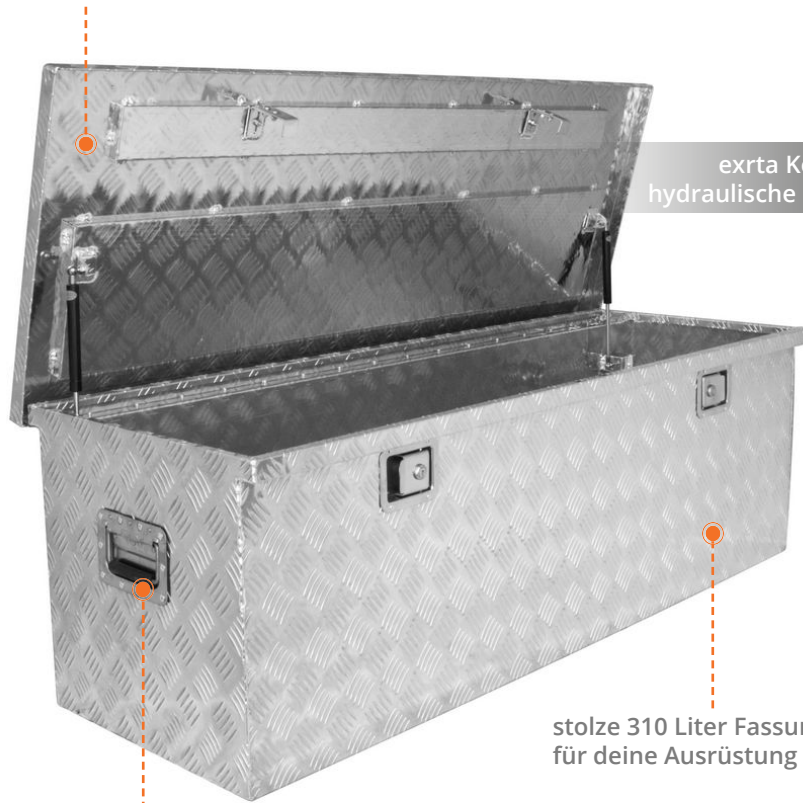

dank 1,5 mm starkem Tränenblech ein robuster und beständiger Begleiter

extra Komfort durch
hydraulische Stoßdämpfer

stolze 310 Liter Fassungsvermögen
für deine Ausrüstung

gummierte Handgriffe mit Federzug

Alu Transportbox GT 310

Art.-Nr.: 73517

GTIN-Code: 4015671533579

Vielseitig einsetzbare Vollmetallbox aus Aluminium-Riffelblech (Tränenblech) für die sichere Aufbewahrung und den Transport Ihres Werkzeuges, Ausrüstung oder Ähnlichem.

- hochwertiger Schließmechanismus mit Schlüssel
- selbstständiges Öffnen und Offenhalten des Deckels durch hydraulische Stoßdämpfer
- komfortabler Transport durch gummierte Handgriffe mit Federzug
- ideal für die Werkstatt, den Keller, den Anhänger, den Pickup und die Pritsche

**WERKSTATT
EINRICHTUNG**

Technische Daten	
Material	Aluminium Tränenblech
abschließbar	ja
Rauminhalt	310 l
Dicke des Materials	1,5 mm
Maße BxTxH	1.445 x 520 x 465 mm