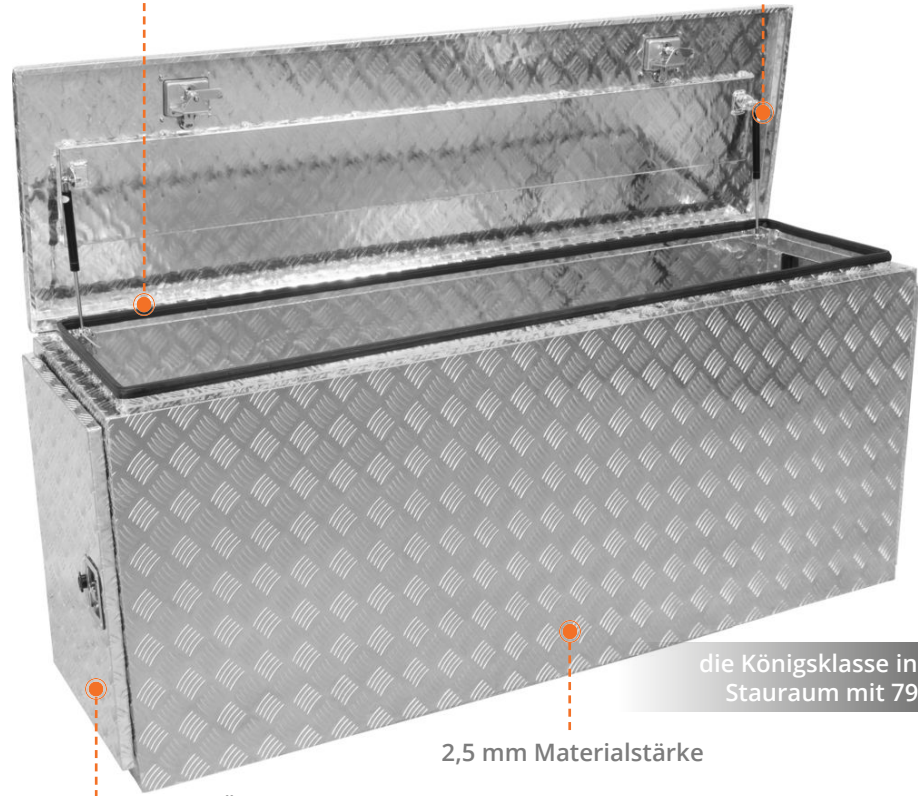

umlaufende Gummidichtung

hydraulische Stoßdämpfer

die Königsklasse in Sachen
Stauraum mit 790 Litern

2,5 mm Materialstärke

3 Öffnungsmöglichkeiten für eine komfortable Nutzung

Alu Transportbox GT 790

Art.-Nr.: 73518

GTIN-Code: 4015671368898

Vielseitig einsetzbare Vollmetallbox aus Aluminium-Riffelblech (Tränenblech) für die sichere Aufbewahrung und den Transport Ihres Werkzeuges, Ausrüstung oder Ähnlichem.

- extra massive, handverlötete Vollmetallkonstruktion
- spritzwassergeschützt durch umlaufende Gummidichtung
- 3 Öffnungsmöglichkeiten: Deckel und beide Seiten
- hochwertiger Schließmechanismus mit Schlüssel an allen 3 Öffnungsseiten
- selbstständiges Öffnen und Offenhalten des Deckels durch hydraulische Stoßdämpfer
- ideal für die Werkstatt, den Keller, den Anhänger, den Pickup und die Pritsche

**WERKSTATT
EINRICHTUNG**

Technische Daten	
Material	Aluminium Tränenblech
abschließbar	ja
Rauminhalt	790 l
Dicke des Materials	2,5 mm
Maße LxBxH	535 x 1855 x 790 mm