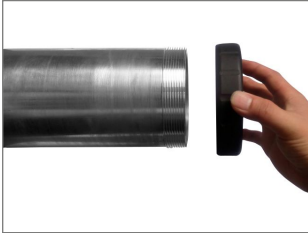

Güde®**GARTEN
TECHNIK**

Pfahlramme GPR 801 E

Art.-Nr.: 94419

GTIN-Code: 4015671921345

Zum Einschlagen von Metall- oder Holzpfosten von z.B. Gartenzäunen oder im Weinberg.

- 4-fach gedämpfter Anti-Vibrationsgriff
- alle Bedienelemente kompakt im Bediengriff
- Getriebe Gehäuse aus Alu-Druckguss
- Softgriff
- Tragegriff
- Adapter 46 mm für Ø 20-45 mm
- Adapter 81 mm für Ø 46-80 mm
- Transportkoffer

Optionales Zubehör:

- #94301 Metall-Adapter 33
- #94303 Metall-Adapter 33 mit Pin

**GARTEN
TECHNIK**

Technische Daten

Motor	4-Takt
Motorleistung	1/1,4 (kW / PS)
Hubraum	37,7 cm ³
Motordrehzahl	max. 6500 1/min
Tankinhalt	0,65 l
Kraftstoff	Benzin
Startsystem	Reversierstart
Motoröl	0,08 l
Motorölsorte	10W40
Kraftstoffverbrauch des Antriebs	0,8 l/h