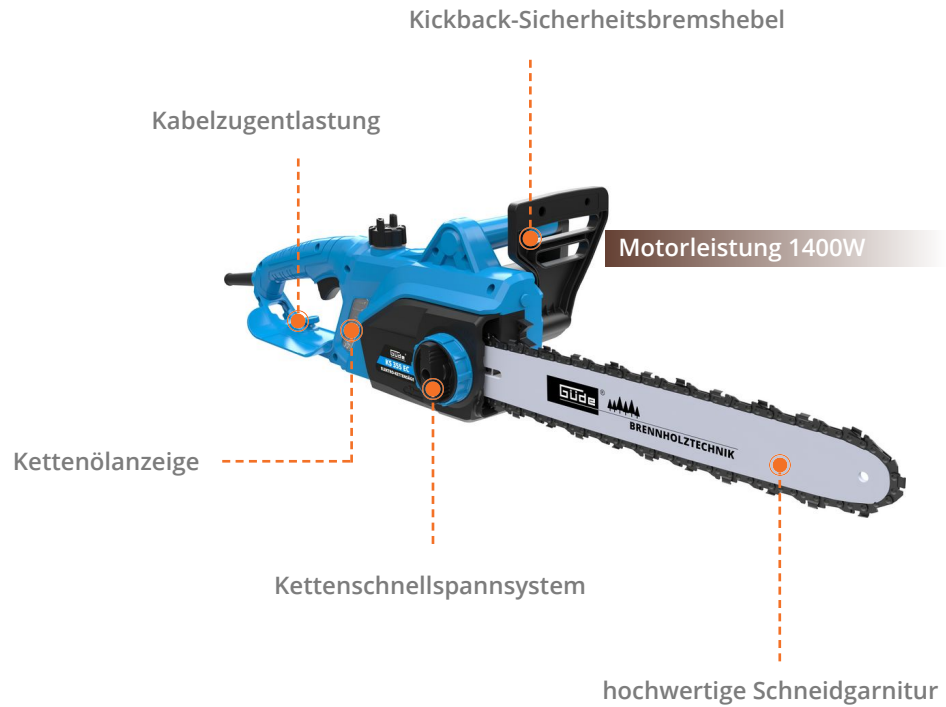

Güde®**BRENNHOLZ
IBEARBEITUNG****Elektrokettensäge KS 355 EC**

Art.-Nr.: 95031

GTIN-Code: 4015671557094

Leichte und handliche Elektrokettensäge für einfaches Arbeiten im Garten oder mit Brennholz.

- hochwertige Güde - Schneidgar nitur
- Kettenschnellspannsystem
- Öltankanzeige
- Stammhaltekralle aus Hartkunststoff
- Kabelzugentlastung
- Schwert- & Kettenschutz

Optionales Zubehör:

- #94098 OREGON Ersatzkette
- #95025 GÜDE Qualitätskette
- #94898 Ersatzschwert

**BRENNHOLZ
IBEARBEITUNG**

Technische Daten	
Netzspannung	230 V
Frequenz	50 Hz
Schutzklasse	II
Schutzart (IP)	X0
Motorleistung (P1)	1400 W
Motordrehzahl	8000 1/min
Kettenbremse	ja
Schnittlänge	345 mm
Länge des Schwertes	420 mm
max. Kettengeschwindigkeit	15 m/s

56 Stk.

L 495 x B 420 x H 225 mm (VE 2)

L 490 x B 210 x H 280 mm (VE 1)

netto / brutto: 4,6 kg / 5,3 kg