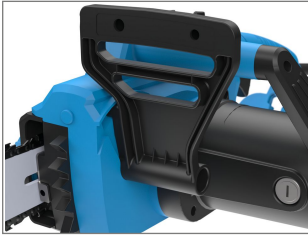

Güde®**BRENNHOLZ
IBEARBEITUNG****Elektrokettensäge KS 355 EC**

Art.-Nr.: 95031

GTIN-Code: 4015671557094

Leichte und handliche Elektrokettensäge für einfaches Arbeiten im Garten oder mit Brennholz.

- hochwertige Güde - Schneidgar nitur
- Kettenschnellspannsystem
- Öltankanzeige
- Stammhaltekralle aus Hartkunststoff
- Kabelzugentlastung
- Schwert- & Kettenschutz

Optionales Zubehör:

- #94098 OREGON Ersatzkette
- #95025 GÜDE Qualitätskette
- #94898 Ersatzschwert

**BRENNHOLZ
IBEARBEITUNG**

Technische Daten	
Netzspannung	230 V
Frequenz	50 Hz
Schutzklasse	II
Schutzart (IP)	X0
Motorleistung (P1)	1400 W
Motordrehzahl	8000 1/min
Kettenbremse	ja
Schnittlänge	345 mm
Länge des Schwertes	420 mm
max. Kettengeschwindigkeit	15 m/s