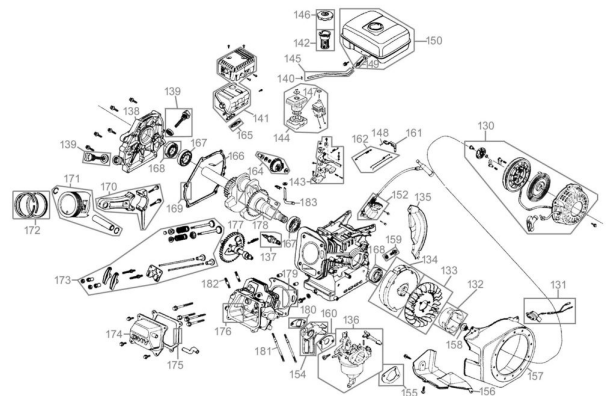

Bild	Ersatzteilnr.	Bezeichnung	VMg	RG	Preis € excl. MwSt	UVP € incl. MwSt
130	55538-01145	Seilzugstarter	1	3	20,16	23,99
131	94360-03031	Schalter	1	1	4,53	5,39
132	94360-03032	Mitnehmer	1	1	4,53	5,39
133	94360-03033	Lüfterrad	1	1	4,53	5,39
134	94360-03034	Polrad	1	3	27,65	32,90
135	2054-01135	Abdeckung seitlich	1	1	3,61	4,30
136	94360-03036	Vergaser	1	5	32,76	38,98
137	40628-04016	Zündkerze	1	1	4,66	5,55
138	94360-03038	Kubelgehäusedeckel	1	3	18,39	21,88
139	94360-01039	Ölmesstab	1	1	2,68	3,19
140	2054-01140	Clip Kraftstoffleitung	2	1	0,46	0,55
141	2054-01141	Auspuff	1	5	33,61	40,00
142	94360-03042	Kraftstofffilter	1	1	2,03	2,42
143	94360-03043	Gasgriff	1	1	8,23	9,79
144	55525-01144	Luftfilter komplett	1	3	16,72	19,90
145	2054-01145	Kraftstoffleitung	1	1	3,24	3,86
146	94360-03046	Tankdeckel	1	1	3,61	4,30
147	55525-01147	Luftfiltereinsatz	1	1	5,87	6,99
148	2054-01148	Schraube Gashebel	1	1	1,11	1,32
149	94360-03049	Kraftstofffilter Benzinleitung	1	1	2,03	2,42
150	94360-03050	Tank	1	3	21,17	25,19
152	2054-01152	Zündspule	1	3	21,17	25,19
154	2054-01154	Ansaugstutzen	1	1	4,16	4,95
155	94360-03055	Dichtung Luftfilter	1	2	2,44	2,90
156	2054-01156	Abdeckung unten	1	1	5,45	6,49
157	94360-03057	Abdeckung Motor	1	1	11,92	14,18
158	94360-03058	Mutter Mitnehmer	1	1	0,83	0,99
159	94360-03059	Ölablassschraube	1	1	0,83	0,99
160	94360-03060	Dichtung Vergaser	1	1	1,76	2,09
161	2054-01161	Hebel Gasgriff	1	1	3,24	3,86
162	94360-03062	Gasgestänge	1	1	1,76	2,09
164	94360-03064	Drehzahlregler	1	1	5,08	6,05
165	94360-03065	Dichtung Auspuff	1	2	2,44	2,90
166	2054-01166	Passfeder	1	1	1,11	1,32
167	99999-62050	Kugellager 6205 Offen	2	1	9,16	10,90
168	95137-01152	Wellendichtring 25x41,25x6	2	1	3,61	4,30
169	94360-03069	Dichtung Kurbelgehäuse	1	2	4,62	5,50
170	94360-03070	Pleuel	1	2	9,15	10,89
171	94360-03071	Kolben	1	2	10,08	12,00
172	94360-03072	Satz Kolbenringe	1	2	8,23	9,79
173	94360-03073	Ventilsatz komplett	1	5	23,01	27,38
174	94360-03074	Ventildeckel	1	1	5,08	6,05
175	94360-03075	Ventildeckeldichtung	1	2	3,35	3,99
176	94360-03076	Zylinderkopf	1	3	26,72	31,80
177	2054-01177	Nockenwelle	1	5	21,17	25,19
178	2054-01178	Kurbelwelle	1	5	41,50	49,39
179	94397-01079	Zylinderkopfdichtung	1	2	5,80	6,90
180	94360-03080	Dichtung Ansaugstutzen	1	1	1,76	2,09
181	2054-01181	Stehbolzen 6x113,5	2	1	2,03	2,42
182	2054-01182	Stehbolzen 8x34	2	1	1,39	1,65
183	2054-01183	Reglerarm	1	1	2,68	3,19
ohne Abb.	94360-03094	Dichtungssatz Motor	1	2	22,61	26,91