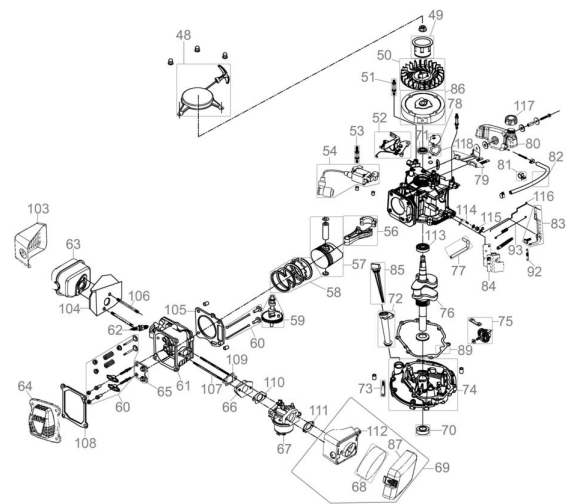

Ersatzteilliste zu: 05091_EM / FSL05091-01

VMg = verbaute Menge
 RG = Rabattgruppe

Zeichnung zu: 05091_EM / FSL05091-01

Bild	Ersatzteilnr.	Bezeichnung	VMg	RG	Preis € excl. MwSt	UVP € incl. MwSt
48	95360-01043	Anwereinheit	1	3		
49	94153-01049	Mitnehmer	1	1	8,23	9,79
50	94153-01050	Lüfterrad	1	2	9,15	10,89
51	94153-01051	Stehbolzen kurz	2	1	2,68	3,19
52	94153-01052	Bremse	1	3		Artikel nicht mehr lieferbar.
53	94153-01053	Stehbolzen Lang	1	1	2,96	3,52
54	94153-01054	Zündspule komplett	1	3	23,01	27,38
56	94153-01056	Pleuel	1	1	15,62	18,59
57	94153-01057	Kolben	1	1	17,47	20,79
58	95360-01045	Kolbenringe + Kolben	1	2		Artikel nicht mehr lieferbar.
59	94153-01059	Nockenwelle	1	1	11,92	14,18
60	94153-01060	Ventilsatz	1	5	23,01	27,38
61	94153-01061	Zylinderkopf	1	5	27,65	32,90
62	40628-04016	Zündkerze F7RTC	1	1	4,66	5,55
63	94153-01120	Auspuff	1	2	12,85	15,29
64	94153-01064	Ventildeckel	1	3	7,30	8,69
65	94153-01065	Ventilführungsplatte	1	1	2,31	2,75
66	94153-01066	Ansaugstutzen	1	1		Artikel nicht mehr lieferbar.
67	95360-01073	Vergaser	1	3	31,92	37,98
68	94153-01068	Luftfiltereinsatz	1	1	4,53	5,39
69	94153-01069	Luftfilter komplett	1	3		Artikel nicht mehr lieferbar.
70	94153-01070	Wellendichtring 25x38x7	1	1	3,61	4,30
71	94153-01071	Wellendichtring 22x35x7	1	1	3,35	3,99
72	94153-03072	Öleinfüllstutzen	1	1	6,38	7,59
73	94153-01073	Ölleitung	1	1		Artikel nicht mehr lieferbar.
74	94153-01074	Kurbelgehäusedeckel	1	5		Artikel nicht mehr lieferbar.
75	94153-01075	Drehzahlregler	1	1	6,01	7,15
76	95360-01065	Kurbelwelle	1	5	41,50	49,39
77	94153-01077	Entlüftungsleitung	1	1		Artikel nicht mehr lieferbar.
78	94153-01078	Entlüftungsdeckel	1	2		Artikel nicht mehr lieferbar.
79	94153-01079	Halterung Tank	1	1	6,38	7,59
80	94153-01122	Tank	1	2		Artikel nicht mehr lieferbar.
81	94153-01081	Halter	1	1	1,11	1,32
82	94147-01047	Kraftstoffleitung	1	3	4,16	4,95
83	94153-01121	Gashebel	1	3	7,30	8,69
84	94153-01084	Gehäuse	1	1	4,16	4,95
85	94153-03085	Ölmesstab Metall	1	1	4,53	5,39
86	94153-01090	Polrad	1	5	45,29	53,90
87	95360-01093	Luftfilterdeckel	1	2		Artikel nicht mehr lieferbar.
89	94153-01089	Kurbelgehäusedichtung	1	1	6,38	7,59
92	94153-01092	Drehzahlfeder	1	1	2,68	3,19
93	94153-01093	Feder Gashebelgestänge	1	1	1,76	2,09
103	94153-01119	Auspuffblende	1	2	11,00	13,09
104	94153-01104	Hitzeschutz Auspuff	1	1	4,53	5,39
105	94153-01105	Zylinderkopfdichtung	1	1	5,08	6,05
106	95360-01106	Gewindestange einzeln Auspuff	2	1	2,03	2,42
107	95360-01107	Gewindestange einzeln Vergaser	2	1	3,61	4,30
108	94153-01108	Ventildeckeldichtung	1	1	3,24	3,86
109	94153-01109	Dichtung Ansaugstutzen	1	1	1,76	2,09
110	94153-01110	Dichtung Vergaser	1	1	1,76	2,09
111	94153-01111	Dichtung Luftfilter	1	1	2,51	2,99
112	94153-01112	Luftfilterbasis	1	3	9,71	11,55
113	99999-62050	Kugellager 6205 Offen	1	1	9,16	10,90
114	94153-01114	Reglerarm	1	1	3,88	4,62
115	95327-01157	Wellendichtring 6x11x4	1	1	2,03	2,42
116	94153-01116	Gasgestänge	1	1	2,31	2,75
117	95357-01082	Tankdeckel	1	2	3,61	4,30
118	94153-01118	Dichtung Entlüftungsdeckel	1	1	1,11	1,32
ohne Abb.	94147-01062	Halbmondkeil Kurbelwelle	1	1	1,11	1,32
ohne Abb.	94153-01047	Dichtungssatz Motor	1	1	20,24	24,09
WICHTIGER HINWEIS zu: 94153-01047 beinhaltet folgende Pos.: 89, 105, 108, 109, 110, 111						
ohne Abb.	94153-01094	Primerpumpe	1	1		Artikel nicht mehr lieferbar.
ohne Abb.	94153-01096	Motorabdeckung unten	1	1	9,15	10,89
ohne Abb.	94153-01101	Feder Entlüftungsventil	1	1	2,03	2,42
ohne Abb.	94153-01102	Scheibe Entlüftungsventil	1	1	1,20	1,43