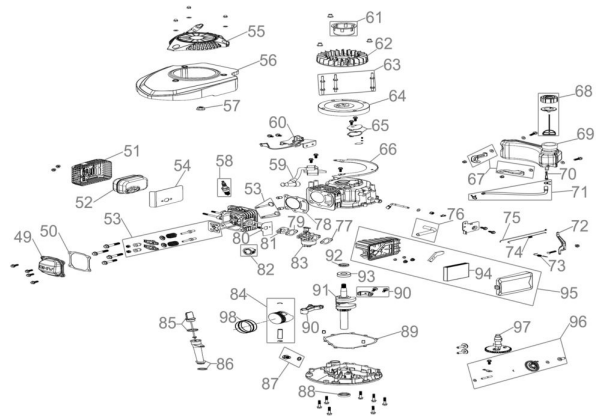

WICHTIGER HINWEIS zu: 95380-03099
beinhaltet Pos. 50,77,78,79,80,88,89,92