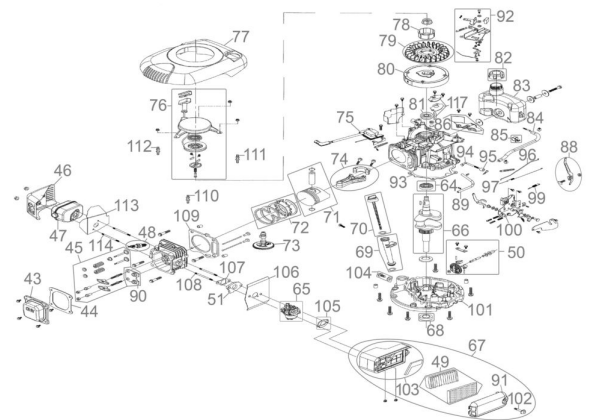

Ersatzteilliste zu: 05128 / FSL05128-01

VMg = verbaute Menge
RG = Rabattgruppe

Zeichnung zu: 05128 / FSL05128-01

Bild	Ersatzteiltr.	Bezeichnung	VMg	RG	Preis € excl. MwSt	UVP € incl. MwSt
43	95357-01043	Ventildeckel	1	1	4,53	5,39
44	95357-01042	Ventildeckeldichtung	1	1	4,16	4,95
45	95357-01045	Ventileinheit komplett	1	5	23,01	27,38
46	95357-01046	Auspuffblende	1	1	8,23	9,79
47	95357-01047	Auspuff	1	1	9,15	10,89
48	40628-04016	Zündkerze	1	1	4,66	5,55
49	94147-01048	Luftfiltereinsatz	1	2	6,38	7,59
50	95357-01050	Drehzahlregler	1	2	7,30	8,69
51	95357-01051	Ansaugstutzen	1	1	3,35	3,99
64	99999-6205G	Kugellager 6205 geschlossen	1	1	9,15	10,89
65	95305-01037	Vergaser	1	5	Artikel nicht mehr lieferbar.	
66	95357-01066	Kurbelwelle	1	5	41,50	49,39
67	94147-01036	Luftfilter komplett	1	2	19,32	22,99
68	95357-01068	Wellendichtring 25x40x7mm	1	1	3,24	3,86
69	95357-01069	Öleinfüllstutzen	1	1	3,61	4,30
70	95357-01070	Ölmesstab	1	1	Artikel nicht mehr lieferbar.	
71	95357-01071	Kolben	1	3	13,77	16,39
72	95357-01072	Kolbenringe	1	1	7,30	8,69
73	95357-01073	Nockenwelle	1	2	12,85	15,29
74	95357-01074	Pleuel	1	1	7,30	8,69
75	95357-01075	Zündspule	1	2	18,40	21,90
76	95360-01043	Anwerferereinheit	1	3	24,87	29,60
77	95375-01030	Motorabdeckung	1	3	15,62	18,59
78	95357-01078	Mitnehmer	1	3	7,30	8,69
79	95357-01079	Lüfterrad	1	2	8,32	9,90
80	95357-01080	Polrad	1	5	41,93	49,90
81	94153-01070	Wellendichtring 25x38x7	1	1	3,61	4,30
82	95357-01082	Tankdeckel	1	2	3,61	4,30
83	95357-01083	Tank	1	1	16,55	19,69
84	95357-01084	Kraftstoffleitung	1	1	3,61	4,30
85	95357-01085	Halter	1	1	0,74	0,88
86	95357-01086	Halterung Tank	1	1	5,08	6,05
88	95357-01088	Gashebel Motor	1	1	3,61	4,30
89	95357-01089	Entlüftungsleitung	1	2	2,94	3,50
90	95357-01090	Ventilführungsplatte	1	1	1,47	1,75
91	94147-01071	Luftfilterdeckel	1	2	3,61	4,30
92	95357-01092	Bremseinheit	1	3	18,39	21,88
93	95357-01093	Kurbelgehäusedichtung	1	1	5,35	6,37
94	95357-01094	Reglerarm	1	1	2,03	2,42
95	95327-01157	Wellendichtring 6x11x4	1	1	2,03	2,42
96	95357-01096	Gasgestänge	1	1	1,01	1,20
97	95357-01097	Feder Gasgestänge	1	1	Artikel nicht mehr lieferbar.	
99	95357-01099	Drehzahlfeder	1	1	Artikel nicht mehr lieferbar.	
100	95357-01100	Halterung Gashebel	1	1	8,23	9,79
101	95357-01101	Kurbelgehäusedeckel	1	5	32,26	38,39
102	94147-01037	Luftfilterschraube	1	2	1,76	2,09
103	94147-01072	Luftfilterbasis	1	2	8,23	9,79
104	95397-01124	Ölablassschraube	1	1	1,76	2,09
105	95357-01105	Dichtung Luftfilter	1	1	2,44	2,90
106	95357-01106	Dichtung Vergaser	1	1	2,44	2,90
107	95357-01107	Dichtung Ansaugstutzen	1	1	2,44	2,90
108	95357-01108	Gewindestange einzeln Vergaser	2	1	2,54	3,02
109	95357-01109	Zylinderkopfdichtung	1	1	4,53	5,39
110	95357-01110	Stehbolzen A	1	1	1,76	2,09
111	95357-01111	Stehbolzen B	1	1	1,76	2,09
112	95357-01112	Stehbolzen C	1	1	1,76	2,09
113	95357-01113	Hitzeschutz Auspuff	1	1	4,53	5,39
114	95357-01114	Gewindestange einzeln Auspuff	2	1	2,54	3,02
117	95357-01117	Entlüftungsdeckel	1	3	4,16	4,95
ohne Abb.	94147-01062	Halbmondkeil Kurbelwelle	1	1	1,11	1,32
ohne Abb.	95305-01038	Primerpumpe	1	2	4,16	4,95
ohne Abb.	95305-01060	Verb. Schlauch Primer / Vergaser	1	2	4,16	4,95
ohne Abb.	95355-01099	Zündkerzenschlüssel	1	3	5,08	6,05
ohne Abb.	95357-01044	Dichtungssatz	1	1	24,68	29,37