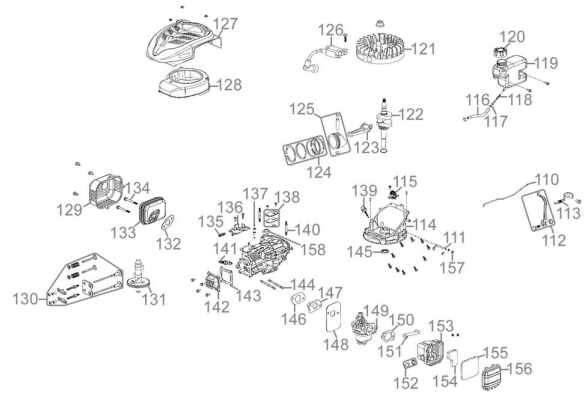

Bild	Ersatzteilnr.	Bezeichnung	VMg	RG	Preis € excl. MwSt	UVP € incl. MwSt
110	95327-01110	Gashebelgestänge	1	1	2,31	2,75
111	95327-01111	Reglerarm	1	1	2,03	2,42
112	95327-01112	Gashebel	1	1	4,53	5,39
113	95327-01113	Feder Drehzahl	1	1	2,03	2,42
114	95327-01114	Kurbelgehäuse unten	1	5	36,88	43,89
115	95327-01115	Drehzahlregler	1	1	5,08	6,05
116	95327-01116	Kraftstoffleitung	1	1	3,61	4,30
117	95327-01117	Clip Kraftstoffleitung	2	1	0,83	0,99
118	95327-01118	Kraftstofffilter	1	1	2,03	2,42
119	95327-01119	Kraftstofftank	1	1	15,62	18,59
120	95357-01082	Tankdeckel	1	2	3,61	4,30
121	95327-01121	Polrad	1	5	36,88	43,89
122	95327-01122	Kurbelwelle	1	3	24,87	29,60
123	95327-01123	Pleuel	1	1	13,77	16,39
124	95327-01124	Kolbenringe	1	1	9,15	10,89
125	95327-01125	Kolben	1	2	15,62	18,59
126	95327-01126	Zündspule	1	1	16,55	19,69
127	95327-01127	Obere Motorabdeckung inkl. Seilzugstarter	1	3	24,87	29,60
128	95327-01128	Untere Motorabdeckung	1	3	17,47	20,79
129	95327-01129	Abdeckung Auspuff	1	1	10,08	12,00
130	95327-01130	Ventilsatz	1	5	23,01	27,38
131	95327-01131	Nockenwelle	1	2	16,55	19,69
132	95327-01132	Dichtung Auspuff	1	1	1,76	2,09
133	95327-01133	Auspuff	1	2	15,62	18,59
134	95327-01134	Schraube Auspuff	2	1	1,76	2,09
135	95327-01135	Feder Bremsenheit	1	1	1,76	2,09
136	95327-01136	Bremsenheit	1	2	15,62	18,59
137	95327-01137	Stehbolzen 6x72	1	1	2,03	2,42
138	95327-01138	Entlüftungsdeckel	1	2	6,38	7,59
139	95327-01139	Ölmessstab	1	1	3,61	4,30
140	95327-01140	Stehbolzen 6x78	2	1	2,03	2,42
141	40628-04016	Zündkerze	1	1	4,66	5,55
142	95327-01142	Ventildeckel	1	1	6,38	7,59
143	95327-01143	Dichtung Ventildeckel	1	1	4,16	4,95
144	95327-01144	Stehbolzen M6x91	2	1	2,03	2,42
145	95137-01152	Wellendichtring 25x41,25x6	1	1	3,61	4,30
146	95327-01146	Dichtung Ansaugstutzen	1	1	1,76	2,09
147	95327-01147	Ansaugstutzen	1	1	2,68	3,19
148	95327-01148	Dichtung Vergaser	1	1	2,96	3,52
149	95327-01149	Vergaser	1	3	30,41	36,19
150	95327-01150	Dichtung Luftfilter	1	1	2,03	2,42
151	95327-01151	Entlüftungsschlauch	1	2	3,61	4,30
152	94153-01094	Primerpumpe	1	1	Artikel nicht mehr lieferbar.	
153	95327-01153	Luftfilterbasis	1	1	9,15	10,89
154	95327-01154	Luftfiltereinsatz Klein	1	1	3,61	4,30
155	95327-01155	Luftfiltereinsatz Groß	1	1	5,45	6,49
156	95327-01156	Luftfilterdeckel	1	1	4,53	5,39
157	95327-01157	Wellendichtring 6x11x4	1	1	2,03	2,42
158	94153-01070	Wellendichtring 25x38x7	1	1	3,61	4,30
ohne Abb.	95327-01160	Dichtungssatz	1	1	12,85	15,29