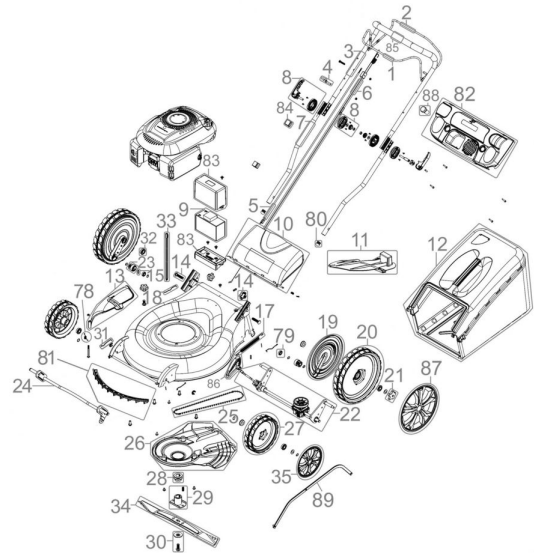

Bild	Ersatzteilnr.	Bezeichnung	VMg	RG	Preis € excl. MwSt	UVP € incl. MwSt
1	94147-01003	Totmann-Bügel	1	1	7,30	8,69
2	95360-01002	Hebel Radantrieb	1	1	8,23	9,79
3	5168-01003	Oberer Holm	1	3	13,77	16,39
4	94147-01006	Seilführung	1	1	1,85	2,20
5	95340-01005	Kabel E-Start	1	1	6,01	7,15
6	94147-02008	Totmann-Zug / Antriebs-Zug	1	3	11,68	13,90
7	95347-01037	Holm unten	2	5	8,39	9,98
8	95340-01008	Klemmbügel mit Zubehör	2	3	8,32	9,90
9	95305-01009	Batterie Mgi 12-7 / 12V 7Ah	1	3	46,22	55,00
10	95360-01013	Heckklappe	1	2	9,24	11,00
11	94147-01011	Mulchheinsatz	1	2	9,16	10,90
12	95376-01041	Grasfangsack komplett WICHTIGER HINWEIS zu: 95376-01041 Es handelt sich hierbei um den kompletten Grasfangsack. Sollten Sie nur den unteren Teil des Grasfangsackes ("Gewebefangsack einzeln" Ersatzteilnr. 94147-02001) oder die obere PVC Klappe ("Klappe Füllstandsanzeige" Artikelnr. 99999-00048) benötigen, finden Sie diese Ersatzteile am Ende der Ersatzteilliste.	1	3	32,69	38,90
13	95348-01025	Seitenauswurf	1	2	9,15	10,89
14	94147-01029	Feststellknopf	2	1	4,16	4,95
15	94147-02052	Bolzen Radantrieb	2	5	3,07	3,65
17	95360-01019	Feder Höhenverstellung	1	1	4,53	5,39
18	94147-01055	Bügel / Federung hinten vvl.	1	1	2,68	3,19
19	94147-01016	Schutz Antriebsrad 12	2	2	4,62	5,50
20	95340-01017	Antriebsrad hinten 12 Zoll	2	3	15,88	18,90
21	94147-01018	Mutter Antriebsrad hinten	2	1	3,61	4,30
22	94147-02019	Achse inkl. Getriebe komplett	1	3	46,13	54,89
23	94147-01053	Antriebsritzel rechts	1	2	6,64	7,90
24	95350-02021	Achse vorne	1	3	13,77	16,39
25	94147-01027	Antriebsriemen Z-Li787	1	2	15,04	17,90
26	94147-01023	Riemenschutz	1	2	11,68	13,90
27	95340-01027	Rad vorne 8 Zoll	2	3	14,20	16,90
28	95320-01016	Riemenscheibe Motor	1	1	7,48	8,90
29	94147-02024	Messerflansch	1	2	10,84	12,90
30	94147-01025	Schraube F. Messer komplett	1	1	4,62	5,50
31	94147-01056	Bügel / Federung vorne vvl.	1	1	2,77	3,30
32	94147-01058	Radlager	8	1	2,44	2,90
33	95340-01062	Ladekabel	1	3	13,77	16,39
34	94165	Ersatzmesser 508 mm	1	1	16,76	19,94
35	95340-01065	Radkappe vorne 8	2	3	5,08	6,05
78	95360-01078	Feder Seitenauswurf	1	1	2,31	2,75
79	99999-6901G	Kugellager 6901 geschlossen	2	2	4,19	4,99
80	95340-01068	Holmstopfen 2-Er Set	1	1	1,76	2,09
81	5168-01081	Graskamm	1	1	5,08	6,05
82	95340-01070	Konsole	1	3	23,01	27,38
83	95340-01071	Abdeckung Batterie	1	3	16,55	19,69
84	95340-01072	Kabelclip Rot	1	1	1,01	1,20
85	94147-01001	Softgriff	1	1	4,19	4,99
86	95340-01074	Griff Höhenverstellung	1	1	4,12	4,90
87	5168-01087	Radkappe hinten 12	2	2	6,01	7,15
88	95341-01069	Zündschloss	1	3	11,00	13,09
89	95348-01008	Stange Höhenverstellung	1	3	11,92	14,18
ohne Abb.	94147-01015	Bügel / Federung hinten vvr.	1	1	2,77	3,30
ohne Abb.	94147-01051	Bolzen+Splint zu Höhenverstellung	2	1	2,44	2,90
ohne Abb.	94147-01052	Antriebsritzel links	1	2	6,64	7,90
ohne Abb.	94147-01063	Rückholfeder Getriebe	1	1	3,53	4,20
ohne Abb.	94147-01067	Unterlegscheibe vorne Ø13,5 / 24 mm	2	1	0,92	1,09
ohne Abb.	94147-01068	Unterlegscheibe hinten Ø10,5 / 20 mm	2	1	0,92	1,09
ohne Abb.	94147-02001	Gewebefangsack (Einzel)	1	2	14,28	16,99
ohne Abb.	94147-02054	Spannfeder Getriebe	1	1	3,61	4,30
ohne Abb.	94153-01042	Achse Heckklappe	1	1	3,61	4,30
ohne Abb.	94153-01091	Getränkehalter Konsole	1	2	4,16	4,95
ohne Abb.	94153-01103	Bef. Schraube Konsole	4	1	0,83	0,99