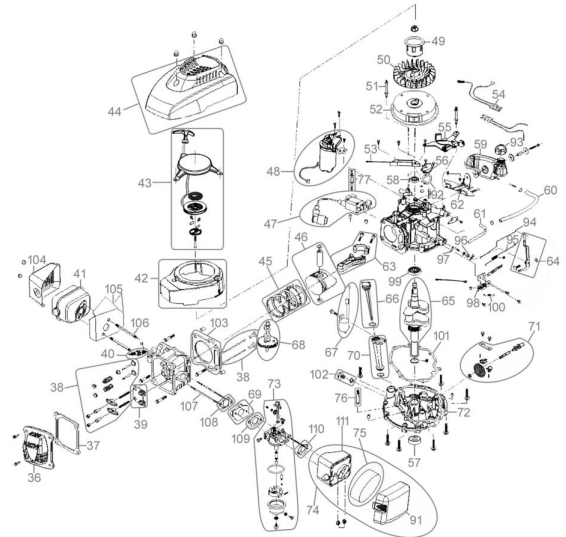

Bild	Ersatzteilnr.	Bezeichnung	VMg	RG	Preis € excl. MwSt	UVP € incl. MwSt
36	95360-01036	Ventildeckel	1	1	5,45	6,49
37	95360-01112	Dichtung Ventildeckel	1	1	3,24	3,86
38	95360-01038	Ventileinheit komplett	1	5	21,17	25,19
39	95360-01039	Ventilführungsplatte	1	1	1,76	2,09
40	40628-04016	Zündkerze	1	1	4,66	5,55
41	95360-01116	Auspuff	1	1	15,62	18,59
42	95360-01042	Motorabdeckung unten	1	2	9,15	10,89
43	95360-01043	Anwerfeinheit	1	3	24,87	29,60
44	95360-01044	Motorabdeckung oben	1	3	16,55	19,69
45	95360-01045	Kolbenringe + Kolben	1	2	29,49	35,09
46	95360-01046	Kolben	1	3	15,62	18,59
47	94153-01054	Zündspule komplett	1	3	23,01	27,38
48	95360-01048	Anlasser	1	5	64,61	76,89
49	95360-01049	Mitnehmer	1	1	4,53	5,39
50	95360-01050	Lüfterrad	1	1	5,08	6,05
51	95360-01051	Stehbolzen kurz	2	1	2,03	2,42
52	95360-01052	Polrad	1	5	50,84	60,50
53	95360-01053	Batterie laderegler	1	3	18,39	21,88
54	95360-01054	Verbindungskabel Batterie / Motor	1	1	14,28	16,99
55	95360-01055	Bremseinheit	1	3	17,47	20,79
56	95360-01056	Entlüftungsdeckel	1	1	2,03	2,42
57	95360-01057	Wellendichtring 25,4x38x7	1	1	2,68	3,19
58	94153-01071	Wellendichtring 22x35x7	1	1	3,35	3,99
59	95360-01118	Tank	1	1	12,85	15,29
60	95360-01060	Kraftstoffleitung	1	1	4,53	5,39
61	95360-01061	Entlüftungsleitung	1	1	1,39	1,65
62	95360-01062	Halterung Tank	1	1	4,53	5,39
63	95360-01063	Pleuel	1	3	9,15	10,89
64	95360-01117	Gashebel	1	1	4,16	4,95
65	95360-01065	Kurbelwelle	1	5	41,50	49,39
66	95360-01066	Ölmesstab	1	1	5,08	6,05
67	95360-01067	Magnetspule	1	2	Artikel nicht mehr lieferbar.	
68	95360-01068	Nockenwelle	1	2	11,92	14,18
69	95360-01069	Ansaugstutzen	1	1	3,28	3,90
70	95360-01070	Öleinfüllstutzen	1	1	2,03	2,42
71	95360-01071	Drehzahlregler	1	1	4,53	5,39
72	95360-01072	Kurbelgehäusedeckel	1	5	36,88	43,89
73	95360-01073	Vergaser	1	5	32,26	38,39
74	95360-01074	Luftfilter komplett	1	3	15,62	18,59
75	95360-01075	Luftfiltereinsatz	1	1	4,16	4,95
76	95360-01076	Ölleitung	1	1	2,68	3,19
77	95360-01077	Stehbolzen Lang	1	1	1,76	2,09
91	95360-01093	Luftfilterdeckel	1	2	4,16	4,95
92	95360-01113	Dichtung Entlüftungsdeckel	1	1	1,11	1,32
93	95357-01082	Tankdeckel	1	2	3,61	4,30
94	95360-01094	Gasgestänge	1	1	1,60	1,90
95	95360-01095	Feder Gasgestänge	1	1	2,03	2,42
96	95327-01157	Wellendichtring 6x11x4	1	1	2,03	2,42
97	95360-01097	Reglerarm	1	1	4,16	4,95
98	95360-01098	Halterung Gashebel	1	1	8,23	9,79
99	99999-62050	Kugellager 6205 Offen	1	1	9,16	10,90
100	95360-01100	Drehzahlfeder	1	1	2,68	3,19
101	95360-01101	Kurbelgehäusedichtung	1	1	6,38	7,59
102	95397-01124	Ölablassschraube	1	1	1,76	2,09
103	95360-01103	Zylinderkopfdichtung	1	1	5,08	6,05
104	95360-01104	Auspuffblende	1	1	13,77	16,39
105	95360-01105	Hitzeschutz Auspuff	1	1	4,53	5,39
106	95360-01106	Gewindestange einzeln Auspuff	2	1	2,03	2,42
107	95360-01107	Gewindestange einzeln Vergaser	2	1	3,61	4,30
108	95360-01108	Dichtung Ansaugstutzen	1	1	1,76	2,09
109	95360-01109	Dichtung Vergaser	1	1	1,76	2,09
110	95360-01110	Dichtung Luftfilter	1	1	1,76	2,09
111	95360-01111	Luftfilterbasis	1	1	9,15	10,89
ohne Abb.	94147-01062	Halbmondkeil Kurbelwelle	1	1	1,11	1,32
ohne Abb.	94153-01094	Primerpumpe	1	1	Artikel nicht mehr lieferbar.