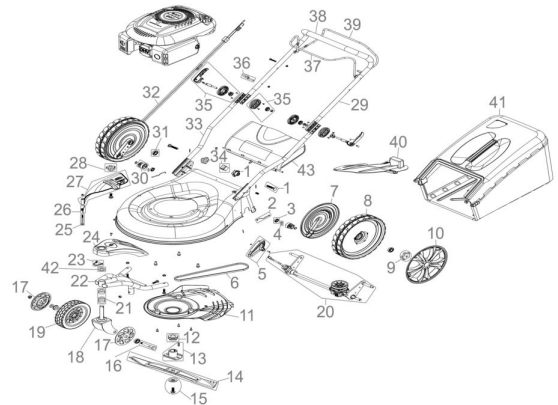

Ersatzteilliste zu: 05169 / FSL05169-01

VMg = verbaute Menge
 RG = Rabattgruppe

Zeichnung zu: 05169 / FSL05169-01

Bild	Ersatzteilnr.	Bezeichnung	VMg	RG	Preis € excl. MwSt	UVP € incl. MwSt
1	94147-01029	Feststellknopf	2	1	4,16	4,95
2	94147-01015	Bügel / Federung hinten vvr.	1	1	2,77	3,30
3	99999-6901G	Kugellager 6901 geschlossen	2	1	4,19	4,99
4	94147-02052	Bolzen Radantrieb	2	5	3,07	3,65
5	95340-01074	Griff Höhenverstellung	1	1	4,12	4,90
6	94147-01027	Antriebsriemen	1	2	15,04	17,90
7	94147-01016	Schutz Antriebsrad 12	2	2	4,62	5,50
8	95340-01017	Antriebsrad hinten 12 Zoll	2	3	15,88	18,90
9	94147-01018	Mutter Antriebsrad hinten	2	1	3,61	4,30
10	5168-01087	Radkappe hinten 12	2	2	6,01	7,15
11	94147-01023	Riemenschutz	1	2	11,68	13,90
12	95320-01016	Riemenscheibe Motor	1	1	7,48	8,90
13	94147-02024	Messerflansch	1	2	10,84	12,90
14	94165	Ersatzmesser 508 mm	1	1	15,92	18,94
15	94147-01025	Schraube F. Messer komplett	1	1	4,62	5,50
16	95110-01020	Radachse vorne	1	3	7,86	9,35
WICHTIGER HINWEIS zu: 95110-01020 inklusive Mutter und Abstandshülse						
17	95355-01013	Radkappe vorne 7	2	2	4,62	5,50
18	5170-01018	Radaufnahme vorne	1	3	19,24	22,90
19	95355-01021	Rad vorne 7	1	3	15,88	18,90
20	94147-02019	Achse inkl. Getriebe komplett	1	3	46,13	54,89
21	95110-01022	Distanzringset 5 Tlg.	1	3	11,68	13,90
22	95355-02022	Halterung Radaufnahme vorne	1	1	18,39	21,88
23	95355-02023	Bef. Radaufnahme	1	1	2,94	3,50
24	5170-01024	Abd. Halterung Radaufnahme vorne	1	1	7,30	8,69
25	95355-02025	Schraube Seitenauswurf	1	1	2,03	2,42
26	95360-01078	Feder Seitenauswurf	1	1	2,31	2,75
27	95348-01025	Seitenauswurf	1	2	9,15	10,89
28	94147-01029	Feststellknopf	1	1	4,16	4,95
29	95350-02078	Holm oben	1	3	13,77	16,39
30	94147-01053	Antriebsritzel rechts	1	2	6,64	7,90
31	94147-01058	Radlager	6	1	2,44	2,90
32	5169-01032	Totmann-Zug / Antriebs-Zug	1	3	11,68	13,90
33	95347-01037	Holm unten	2	5	8,39	9,98
34	95340-01072	Kabelclip Rot	1	1	1,01	1,20
35	95340-01008	Klemmbügel mit Zubehör	2	3	8,32	9,90
36	94147-01006	Seilführung	1	1	1,76	2,09
37	94147-01003	Totmann-Bügel	1	1	7,30	8,69
38	94147-01001	Softgriff	1	1	4,19	4,99
39	94147-02002	Hebel Radantrieb	1	1	8,39	9,98
40	94147-01011	Mulcheinsatz	1	2	9,16	10,90
41	95376-01041	Grasfangsack komplett	1	3	32,69	38,90
WICHTIGER HINWEIS zu: 95376-01041 Es handelt sich hierbei um den kompletten Grasfangsack. Sollten Sie nur den unteren Teil des Grasfangsackes ("Gewebefangsack einzeln" Ersatzteilnr. 94147-02001) oder die obere PVC Klappe ("Klappe Füllstandsanzeige" Artikelnr. 99999-00048) benötigen, finden Sie diese Ersatzteile am Ende der Ersatzteilliste.						
42	95355-02062	Unterlegscheibe Radaufnahme	1	1	0,83	0,99
43	95360-01013	Heckklappe	1	1	8,23	9,79
ohne Abb.	94147-01052	Antriebsritzel links	1	2	6,64	7,90
ohne Abb.	94147-01055	Bügel / Federung hinten vvl.	1	1	2,68	3,19
ohne Abb.	94147-01063	Rückholfeder Getriebe	1	1	3,53	4,20
ohne Abb.	94147-01068	Unterlegscheibe hinten Ø10,5 / 20 mm	2	1	0,92	1,09
ohne Abb.	94147-02001	Gewebefangsack (Einzeln)	1	2	14,13	16,81
ohne Abb.	94147-02054	Spannfeder Getriebe	1	1	3,61	4,30
ohne Abb.	94153-01042	Achse Heckklappe	1	1	3,61	4,30
ohne Abb.	94153-01087	Motorabdeckung	1	5	13,77	16,39
ohne Abb.	95348-01087	Feder Heckklappe	1	1	2,03	2,42
ohne Abb.	95355-01034	Schraubensatz Bugradaufnahme	1	3	7,30	8,69
WICHTIGER HINWEIS zu: 95355-01034 bestehend aus: 3x Sicherungsmutter M8 2x Schlossschraube M8x30 1x Schlossschraube M8x35						