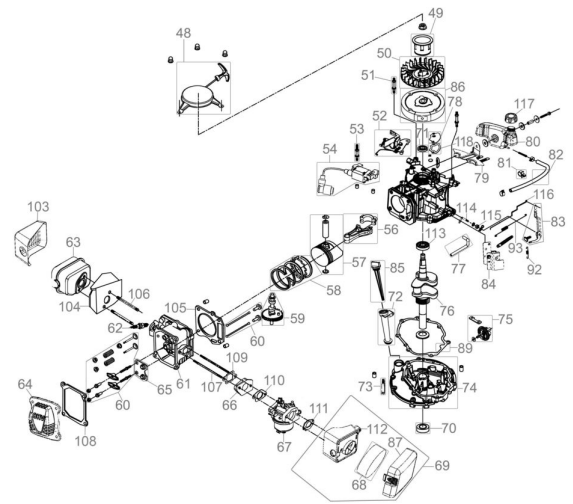

Ersatzteilliste zu: 05169 / FSL05169-01

VMg = verbaute Menge
 RG = Rabattgruppe

Zeichnung zu: 05169 / FSL05169-01

Bild	Ersatzteilnr.	Bezeichnung	VMg	RG	Preis € excl. MwSt	UVP € incl. MwSt
48	95360-01043	Anwerfeinheit	1	3	24,87	29,60
49	94153-01049	Mitnehmer	1	1	8,23	9,79
50	94153-01050	Lüfterrad	1	2	9,15	10,89
51	94153-01051	Stehbolzen kurz	2	1	2,68	3,19
52	94153-01052	Bremse	1	3	auf Anfrage	auf Anfrage
53	94153-01053	Stehbolzen Lang	1	1	2,96	3,52
54	94153-01054	Zündspule komplett	1	3	23,01	27,38
56	94153-01056	Pleuel	1	1	15,62	18,59
57	94153-01057	Kolben	1	1	17,47	20,79
58	95360-01045	Kolbenringe + Kolben	1	2	29,49	35,09
59	94153-01059	Nockenwelle	1	1	11,92	14,18
60	94153-01060	Ventilsatz	1	5	23,01	27,38
61	94153-01061	Zylinderkopf	1	5	27,65	32,90
62	40628-04016	Zündkerze	1	1	4,66	5,55
63	94153-01120	Auspuff	1	2	12,85	15,29
64	94153-01064	Ventildeckel	1	3	7,30	8,69
65	94153-01065	Ventilführungsplatte	1	1	2,31	2,75
66	94153-01066	Ansaugstutzen	1	1	2,68	3,19
67	95360-01073	Vergaser	1	5	32,26	38,39
68	94153-01068	Luftfiltereinsatz	1	1	4,53	5,39
69	94153-01069	Luftfilter komplett	1	3	18,39	21,88
70	94153-01070	Wellendichtring 25x38x7	1	1	3,61	4,30
71	94153-01071	Wellendichtring 22x35x7	1	1	3,61	4,30
72	94153-01072	Öleinfüllstutzen	1	1	6,01	7,15
73	94153-01073	Ölleitung	1	1	3,24	3,86
74	94153-01074	Kurbelgehäusedeckel	1	5	36,88	43,89
75	94153-01075	Drehzahlregler	1	1	6,01	7,15
76	95360-01065	Kurbelwelle	1	5	41,50	49,39
77	94153-01077	Entlüftungsleitung	1	1	2,03	2,42
78	94153-01078	Entlüftungsdeckel	1	2	3,61	4,30
79	94153-01079	Halterung Tank	1	1	6,38	7,59
80	94153-01122	Tank	1	2	11,00	13,09
81	94153-01081	Halter	1	1	1,11	1,32
82	94153-01082	Kraftstoffleitung	1	3	5,08	6,05
83	94153-01121	Gashebel	1	3	7,30	8,69
84	94153-01084	Gehäuse	1	1	4,16	4,95
85	94153-01085	Ölmessstab	1	1	3,88	4,62
86	94153-01090	Polrad	1	5	45,29	53,90
87	94153-01097	Luftfilterdeckel	1	2	4,16	4,95
89	94153-01089	Kurbelgehäusedichtung	1	1	6,38	7,59
92	94153-01092	Drehzahlfeder	1	1	2,68	3,19
93	94153-01093	Feder Gashebelgestänge	1	1	1,76	2,09
103	94153-01119	Auspuffblende	1	2	11,00	13,09
104	94153-01104	Hitzeschutz Auspuff	1	1	4,53	5,39
105	94153-01105	Zylinderkopfdichtung	1	1	5,08	6,05
106	95360-01106	Gewindestange einzeln Auspuff	2	1	2,03	2,42
107	95360-01107	Gewindestange einzeln Vergaser	2	1	3,61	4,30
108	94153-01108	Ventildeckeldichtung	1	1	3,24	3,86
109	94153-01109	Dichtung Ansaugstutzen	1	1	1,76	2,09
110	94153-01110	Dichtung Vergaser	1	1	1,76	2,09
111	94153-01111	Dichtung Luftfilter	1	1	2,44	2,90
112	94153-01112	Luftfilterbasis	1	3	9,71	11,55
113	99999-62050	Kugellager 6205 Offen	1	1	9,16	10,90
114	94153-01114	Reglerarm	1	1	3,88	4,62
115	95327-01157	Wellendichtring 6x11x4	1	1	2,03	2,42
116	94153-01116	Gasgestänge	1	1	2,31	2,75
117	95357-01082	Tankdeckel	1	2	3,61	4,30
118	94153-01118	Dichtung Entlüftungsdeckel	1	1	1,11	1,32
ohne Abb.	94147-01062	Halbmondkeil Kurbelwelle	1	1	1,11	1,32
ohne Abb.	94153-01047	Dichtungssatz Motor	1	1	20,24	24,09
WICHTIGER HINWEIS zu: 94153-01047 beinhaltet folgende Pos.: 89, 105, 108, 109, 110, 111						
ohne Abb.	94153-01094	Primerpumpe	1	1	3,24	3,86
ohne Abb.	94153-01096	Motorabdeckung unten	1	1	9,15	10,89