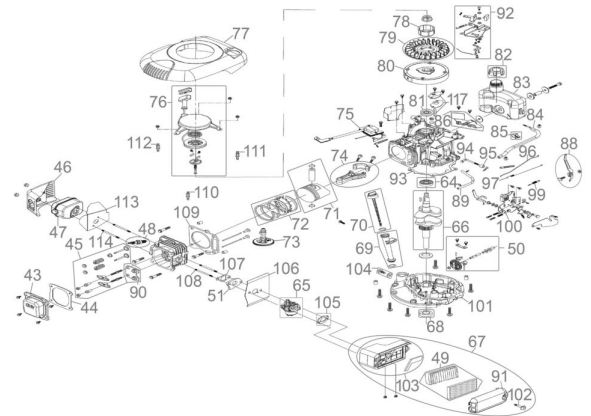

Ersatzteilliste zu: 05170 / FSL05170-02

VMg = verbaute Menge
 RG = Rabattgruppe

Zeichnung zu: 05170 / FSL05170-02

Bild	Ersatzteilnr.	Bezeichnung	VMg	RG	Preis € excl. MwSt	UVP € incl. MwSt
43	95357-01043	Ventildeckel	1	1	4,53	5,39
44	95357-01042	Ventildeckeldichtung	1	1	4,16	4,95
45	95357-01045	Ventileinheit komplett	1	5	23,01	27,38
46	95357-01046	Auspuffblende	1	1	8,23	9,79
47	95357-01047	Auspuff	1	1	9,15	10,89
48	40628-04016	Zündkerze	1	1	4,66	5,55
49	94147-01048	Luftfiltereinsatz	1	2	6,38	7,59
50	95357-01050	Drehzahlregler	1	2	7,30	8,69
51	95357-01051	Ansaugstutzen	1	1	3,35	3,99
64	99999-6205G	Kugellager 6205 geschlossen	1	1	9,15	10,89
65	95305-01037	Vergaser	1	5	Artikel nicht mehr lieferbar.	
66	95357-01066	Kurbelwelle	1	5	41,50	49,39
67	94147-01036	Luftfilter komplett	1	2	19,32	22,99
68	95357-01068	Wellendichtring 25x40x7mm	1	1	3,24	3,86
69	95357-01069	Öleinfüllstutzen	1	1	3,61	4,30
70	95357-01070	Ölmesstab	1	1	Artikel nicht mehr lieferbar.	
71	95357-01071	Kolben	1	3	13,77	16,39
72	95357-01072	Kolbenringe	1	1	7,30	8,69
73	95357-01073	Nockenwelle	1	2	12,85	15,29
74	95357-01074	Pleuel	1	1	7,30	8,69
75	95357-01075	Zündspule	1	2	18,40	21,90
76	95360-01043	Anwerfereinheit	1	3	24,87	29,60
77	95355-02065	Motorabdeckung	1	2	12,85	15,29
78	95357-01078	Mitnehmer	1	3	7,30	8,69
79	95357-01079	Lüfterrad	1	2	8,32	9,90
80	95357-01080	Polrad	1	5	41,93	49,90
81	94153-01070	Wellendichtring 25x38x7	1	1	3,61	4,30
82	95357-01082	Tankdeckel	1	2	3,61	4,30
83	95357-01083	Tank	1	1	16,55	19,69
84	95357-01084	Kraftstoffleitung	1	1	3,61	4,30
85	95357-01085	Halter	1	1	0,74	0,88
86	95357-01086	Halterung Tank	1	1	5,08	6,05
88	95357-01088	Gashebel Motor	1	1	3,61	4,30
89	95357-01089	Entlüftungsleitung	1	2	2,94	3,50
90	95357-01090	Ventilführungsplatte	1	1	1,47	1,75
91	94147-01071	Luftfilterdeckel	1	2	3,61	4,30
92	95357-01092	Bremseinheit	1	3	18,39	21,88
93	95357-01093	Kurbelgehäusedichtung	1	1	5,35	6,37
94	95357-01094	Reglerarm	1	1	2,03	2,42
95	95327-01157	Wellendichtring 6x11x4	1	1	2,03	2,42
96	95357-01096	Gasgestänge	1	1	1,01	1,20
97	95357-01097	Feder Gasgestänge	1	1	Artikel nicht mehr lieferbar.	
99	95357-01099	Drehzahlfeder	1	1	Artikel nicht mehr lieferbar.	
100	95357-01100	Halterung Gashebel	1	1	8,23	9,79
101	95357-01101	Kurbelgehäusedeckel	1	5	32,26	38,39
102	94147-01037	Luftfilterschraube	1	2	1,76	2,09
103	94147-01072	Luftfilterbasis	1	2	8,23	9,79
104	95397-01124	Ölablassschraube	1	1	1,76	2,09
105	95357-01105	Dichtung Luftfilter	1	1	2,44	2,90
106	95357-01106	Dichtung Vergaser	1	1	2,44	2,90
107	95357-01107	Dichtung Ansaugstutzen	1	1	2,44	2,90
108	95357-01108	Gewindestange einzeln Vergaser	2	1	2,54	3,02
109	95357-01109	Zylinderkopfdichtung	1	1	4,53	5,39
110	95357-01110	Stehbolzen A	1	1	1,76	2,09
111	95357-01111	Stehbolzen B	1	1	1,76	2,09
112	95357-01112	Stehbolzen C	1	1	1,76	2,09
113	95357-01113	Hitzeschutz Auspuff	1	1	4,53	5,39
114	95357-01114	Gewindestange einzeln Auspuff	2	1	2,54	3,02
117	95357-01117	Entlüftungsdeckel	1	3	4,16	4,95
ohne Abb.	94147-01062	Halbmondkeil Kurbelwelle	1	1	1,11	1,32
ohne Abb.	95100-01032	Abdeckung Seilzugstarter	1	1	9,15	10,89
ohne Abb.	95305-01038	Primerpumpe	1	2	4,16	4,95
ohne Abb.	95305-01060	Verb. Schlauch Primer / Vergaser	1	2	4,16	4,95
ohne Abb.	95355-01099	Zündkerzenschlüssel	1	3	5,08	6,05