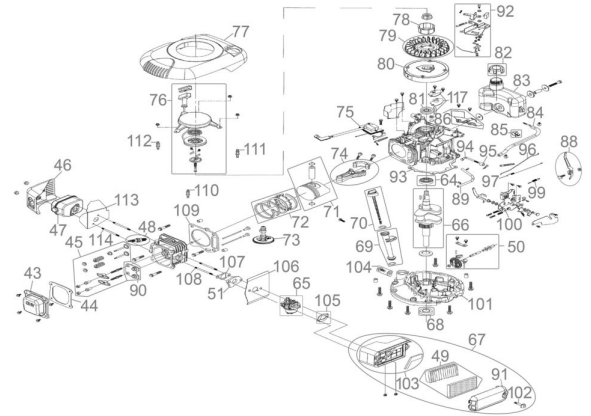

Ersatzteilliste zu: 05170 / FSL05170-03

VMg = verbaute Menge
 RG = Rabattgruppe

Zeichnung zu: 05170 / FSL05170-03

Bild	Ersatzteilnr.	Bezeichnung	VMg	RG	Preis € excl. MwSt	UVP € incl. MwSt
43	95357-01043	Ventildeckel	1	1	4,53	5,39
44	95357-01042	Ventildeckeldichtung	1	1	4,16	4,95
45	95357-01045	Ventileinheit komplett	1	5	23,01	27,38
46	95357-01046	Auspuffblende	1	1	8,23	9,79
47	95357-01047	Auspuff	1	1	9,15	10,89
48	40628-04016	Zündkerze	1	1	4,66	5,55
49	94147-01048	Luftfiltereinsatz	1	2	6,38	7,59
50	95357-01050	Drehzahlregler	1	2	7,30	8,69
51	95357-01051	Ansaugstutzen	1	1	3,35	3,99
64	99999-6205G	Kugellager 6205 geschlossen	1	1	9,15	10,89
65	95305-01037	Vergaser	1	5	Artikel nicht mehr lieferbar.	
66	95357-01066	Kurbelwelle	1	5	41,50	49,39
67	94147-01036	Luftfilter komplett	1	2	19,32	22,99
68	95357-01068	Wellendichtring 25x40x7mm	1	1	3,24	3,86
69	95357-02069	Öleinfüllstutzen	1	1	6,38	7,59
70	95357-02070	Ölmesstab	1	1	4,53	5,39
71	95357-01071	Kolben	1	3	13,77	16,39
72	95357-01072	Kolbenringe	1	1	7,30	8,69
73	95357-01073	Nockenwelle	1	2	12,85	15,29
74	95357-01074	Pleuel	1	1	7,30	8,69
75	95357-01075	Zündspule	1	2	18,40	21,90
76	95360-01043	Anwerfeinheit	1	3	24,87	29,60
77	95355-02065	Motorabdeckung	1	2	12,85	15,29
78	95357-01078	Mitnehmer	1	3	7,30	8,69
79	95357-01079	Lüfterrad	1	2	8,32	9,90
80	95357-01080	Polrad	1	5	41,93	49,90
81	94153-01070	Wellendichtring 25x38x7	1	1	3,61	4,30
82	95357-01082	Tankdeckel	1	2	3,61	4,30
83	95357-01083	Tank	1	1	16,55	19,69
84	95357-01084	Kraftstoffleitung	1	1	3,61	4,30
85	95357-01085	Halter	1	1	0,74	0,88
86	95357-01086	Halterung Tank	1	1	5,08	6,05
88	95357-02088	Gashebel Motor	1	1	3,61	4,30
89	95357-01089	Entlüftungsleitung	1	2	2,94	3,50
90	95357-01090	Ventilführungsplatte	1	1	1,47	1,75
91	94147-01071	Luftfilterdeckel	1	2	3,61	4,30
92	95357-01092	Bremseinheit	1	3	18,39	21,88
93	95357-01093	Kurbelgehäusedichtung	1	1	5,35	6,37
94	95357-01094	Reglerarm	1	1	2,03	2,42
95	95327-01157	Wellendichtring 6x11x4	1	1	2,03	2,42
96	95357-01096	Gasgestänge	1	1	1,01	1,20
97	95357-01097	Feder Gasgestänge	1	1	Artikel nicht mehr lieferbar.	
99	95357-02099	Drehzahlfeder	1	1	3,61	4,30
100	95357-01100	Halterung Gashebel	1	1	8,23	9,79
101	95357-01101	Kurbelgehäusedeckel	1	5	32,26	38,39
102	94147-01037	Luftfilterschraube	1	2	1,76	2,09
103	94147-01072	Luftfilterbasis	1	2	8,23	9,79
104	95397-01124	Ölablassschraube	1	1	1,76	2,09
105	95357-01105	Dichtung Luftfilter	1	1	2,44	2,90
106	95357-01106	Dichtung Vergaser	1	1	2,44	2,90
107	95357-01107	Dichtung Ansaugstutzen	1	1	2,44	2,90
108	95357-01108	Gewindestange einzeln Vergaser	2	1	2,54	3,02
109	95357-01109	Zylinderkopfdichtung	1	1	4,53	5,39
110	95357-01110	Stehbolzen A	1	1	1,76	2,09
111	95357-01111	Stehbolzen B	1	1	1,76	2,09
112	95357-01112	Stehbolzen C	1	1	1,76	2,09
113	95357-01113	Hitzeschutz Auspuff	1	1	4,53	5,39
114	95357-01114	Gewindestange einzeln Auspuff	2	1	2,54	3,02
117	95357-01117	Entlüftungsdeckel	1	3	4,16	4,95
ohne Abb.	94147-01062	Halbmondkeil Kurbelwelle	1	1	1,11	1,32
ohne Abb.	95100-01032	Abdeckung Seilzugstarter	1	1	9,15	10,89
ohne Abb.	95305-01038	Primerpumpe	1	2	4,16	4,95
ohne Abb.	95305-01060	Verb. Schlauch Primer / Vergaser	1	2	4,16	4,95
ohne Abb.	95355-01099	Zündkerzenschlüssel	1	3	5,08	6,05