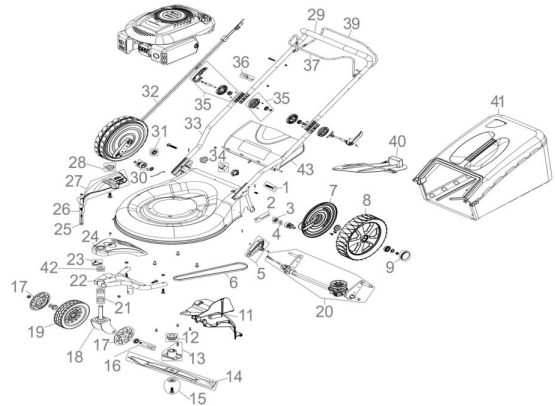

Ersatzteilliste zu: 05172 / FSL05172-01

VMg = verbaute Menge
 RG = Rabattgruppe

Zeichnung zu: 05172 / FSL05172-01

Bild	Ersatzteilnr.	Bezeichnung	VMg	RG	Preis € excl. MwSt	UVP € incl. MwSt
1	95320-01006	Klemmschraube	2	3	3,61	4,30
2	94147-01015	Bügel / Federung hinten vvr.	1	1	2,77	3,30
3	99999-6901G	Kugellager 6901 geschlossen	2	2	4,19	4,99
4	94147-02052	Bolzen Radantrieb	2	5	3,07	3,65
5	95340-01074	Griff Höhenverstellung	1	1	4,12	4,90
6	95320-01014	Riemen Z-Li737	1	1	14,20	16,90
7	95320-02011	Schutz Antriebsrad hinten	2	1	3,61	4,30
8	95320-01010	Antriebsrad hinten 10	2	5	Artikel nicht mehr lieferbar.	
9	94147-01020	Radkappe vorne	2	1	2,96	3,52
11	95320-01015	Riemenschutz	1	2	10,84	12,90
12	95320-01016	Riemenscheibe Motor	1	1	7,48	8,90
13	94147-02024	Messerflansch	1	2	10,84	12,90
14	95321	Ersatzmesser 456 mm	1	1	15,92	18,94
15	94147-01025	Schraube F. Messer komplett	1	1	4,62	5,50
16	95110-01020	Radachse vorne	1	3	7,86	9,35
WICHTIGER HINWEIS zu: 95110-01020 inklusive Mutter und Abstandshülse						
17	95355-01013	Radkappe vorne 7	2	2	4,62	5,50
18	5170-01018	Radaufnahme vorne	1	3	19,24	22,90
19	95355-01021	Rad vorne 7	1	3	15,88	18,90
20	95333-01014	Achse Inkl Getriebe komplett	1	3	46,13	54,89
21	95110-01022	Distanzringset 5 Tlg.	1	3	11,68	13,90
22	95355-02022	Halterung Radaufnahme vorne	1	1	18,39	21,88
23	95355-02023	Bef. Radaufnahme	1	1	2,94	3,50
24	5172-01024	Abd. Halterung Radaufnahme vorne	1	1	7,30	8,69
25	95355-02025	Schraube Seitenauswurf	1	1	2,03	2,42
26	95360-01078	Feder Seitenauswurf	1	1	2,31	2,75
27	95330-01013	Seitenauswurf	1	2	9,15	10,89
28	95320-01006	Klemmschraube	3	3	3,61	4,30
29	95333-01078	Holm oben	1	3	12,85	15,29
30	94147-01053	Antriebsritzel rechts	1	2	6,64	7,90
31	94147-01058	Radlager	6	1	2,44	2,90
32	94147-02008	Totmann-Zug / Antriebs-Zug	1	3	11,68	13,90
33	95330-02082	Holm unten	2	5	7,55	8,98
34	95340-01072	Kabelclip Rot	1	1	1,01	1,20
35	95340-01008	Klemmbügel mit Zubehör	2	3	8,32	9,90
36	94147-01006	Seilführung	1	1	1,85	2,20
37	95333-01077	Totmannbügel	1	1	8,23	9,79
39	94147-02002	Hebel Radantrieb	1	1	8,39	9,98
40	95330-01017	Mulchheinsatz	1	2	10,08	12,00
41	95376-01041	Grasfangsack komplett	1	3	32,69	38,90
WICHTIGER HINWEIS zu: 95376-01041 Es handelt sich hierbei um den kompletten Grasfangsack. Sollten Sie nur den unteren Teil des Grasfangsackes ("Gewebefangsack einzeln" Ersatzteilnr. 94147-02001) oder die obere PVC Klappe ("Klappe Füllstandsanzeige" Artikelnr. 99999-00048) benötigen, finden Sie diese Ersatzteile am Ende der Ersatzteilliste.						
42	95355-02062	Unterlegscheibe Radaufnahme	1	1	0,83	0,99
43	95360-01013	Heckklappe	1	2	9,24	11,00
ohne Abb.	94147-01001	Softgriff	1	1	4,19	4,99
ohne Abb.	94147-01052	Antriebsritzel links	1	2	6,64	7,90
ohne Abb.	94147-01055	Bügel / Federung hinten vvl.	1	1	2,68	3,19
ohne Abb.	94147-01063	Rückholfeder Getriebe	1	1	3,53	4,20
ohne Abb.	94147-01068	Unterlegscheibe hinten Ø10,5 / 20 mm	2	1	0,92	1,09
ohne Abb.	94147-02001	Gewebefangsack (Einzeln)	1	2	14,28	16,99
ohne Abb.	94147-02054	Spannfeder Getriebe	1	1	3,61	4,30
ohne Abb.	95348-01087	Feder Heckklappe	1	1	2,03	2,42
ohne Abb.	95355-01034	Schraubensatz Bugradaufnahme	1	3	7,30	8,69
WICHTIGER HINWEIS zu: 95355-01034 bestehend aus: 3x Sicherungsmutter M8 2x Schlossschraube M8x30 1x Schlossschraube M8x35						
ohne Abb.	95370-01045	Motorabdeckung	1	3	16,55	19,69
ohne Abb.	99999-00048	Klappe Füllstandsanzeige	1	1	1,39	1,65