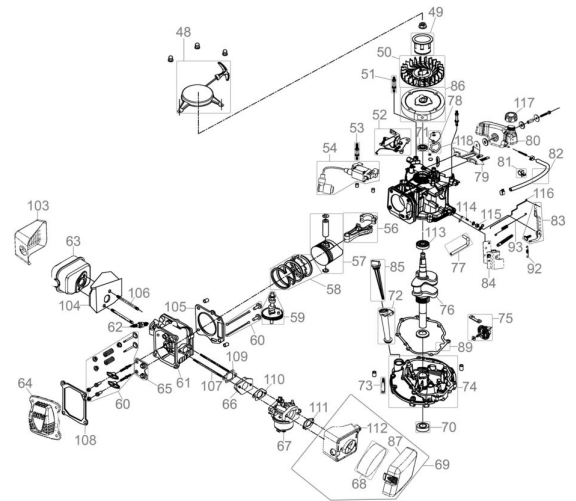

Ersatzteilliste zu: 05172 / FSL05172-01

VMg = verbaute Menge
 RG = Rabattgruppe

Zeichnung zu: 05172 / FSL05172-01

Bild	Ersatzteilnr.	Bezeichnung	VMg	RG	Preis € excl. MwSt	UVP € incl. MwSt
48	95330-02043	Anwervereinheit	1	3	24,87	29,60
49	94153-01049	Mitnehmer	1	1	8,23	9,79
50	94153-01050	Lüfterrad	1	2	9,15	10,89
51	94153-01051	Stehbolzen kurz	2	1	2,68	3,19
52	94153-01052	Bremse	1	3	Artikel nicht mehr lieferbar.	
53	94153-01053	Stehbolzen Lang	1	1	2,96	3,52
54	94153-01054	Zündspule komplett	1	3	23,01	27,38
56	94153-01056	Pleuel	1	1	15,62	18,59
57	94153-01057	Kolben	1	1	17,47	20,79
58	95360-01045	Kolbenringe + Kolben	1	2	29,49	35,09
59	94153-01059	Nockenwelle	1	1	11,92	14,18
60	94153-01060	Ventilsatz	1	5	23,01	27,38
61	94153-01061	Zylinderkopf	1	5	27,65	32,90
62	40628-04016	Zündkerze	1	1	4,66	5,55
63	94153-01120	Auspuff	1	2	12,85	15,29
64	94153-01064	Ventildeckel	1	3	7,30	8,69
65	94153-01065	Ventilführungsplatte	1	1	2,31	2,75
66	94153-01066	Ansaugstutzen	1	1	2,68	3,19
67	95360-01073	Vergaser	1	5	32,26	38,39
68	94153-01068	Luftfiltereinsatz	1	1	4,53	5,39
69	94153-01069	Luftfilter komplett	1	3	18,39	21,88
70	94153-01070	Wellendichtring 25x38x7	1	1	3,61	4,30
71	94153-01071	Wellendichtring 22x35x7	1	1	3,35	3,99
72	94153-01072	Öleinfüllstutzen	1	1	6,01	7,15
73	94153-01073	Öleitung	1	1	Artikel nicht mehr lieferbar.	
74	94153-01074	Kurbelgehäusedeckel	1	5	Artikel nicht mehr lieferbar.	
75	94153-01075	Drehzahlregler	1	1	6,01	7,15
76	95360-01065	Kurbelwelle	1	5	41,50	49,39
77	94153-01077	Entlüftungsleitung	1	1	2,03	2,42
78	94153-01078	Entlüftungsdeckel	1	2	3,61	4,30
79	94153-01079	Halterung Tank	1	1	6,38	7,59
80	94153-01122	Tank	1	2	Artikel nicht mehr lieferbar.	
81	94153-01081	Halter	1	1	1,11	1,32
82	94153-01082	Kraftstoffleitung	1	3	5,08	6,05
83	94153-01121	Gashebel	1	3	7,30	8,69
84	94153-01084	Gehäuse	1	1	4,16	4,95
85	94153-01085	Ölmesstab	1	1	3,88	4,62
86	94153-01090	Polrad	1	5	45,29	53,90
87	95360-01093	Luftfilterdeckel	1	2	4,16	4,95
89	94153-01089	Kurbelgehäusedichtung	1	1	6,38	7,59
92	94153-01092	Drehzahlfeder	1	1	2,68	3,19
93	94153-01093	Feder Gashebelgestänge	1	1	1,76	2,09
103	94153-01119	Auspuffblende	1	2	11,00	13,09
104	94153-01104	Hitzeschutz Auspuff	1	1	4,53	5,39
105	94153-01105	Zylinderkopfdichtung	1	1	5,08	6,05
106	95360-01106	Gewindestange einzeln Auspuff	2	1	2,03	2,42
107	95360-01107	Gewindestange einzeln Vergaser	2	1	3,61	4,30
108	94153-01108	Ventildeckeldichtung	1	1	3,24	3,86
109	94153-01109	Dichtung Ansaugstutzen	1	1	1,76	2,09
110	94153-01110	Dichtung Vergaser	1	1	1,76	2,09
111	94153-01111	Dichtung Luftfilter	1	1	2,51	2,99
112	94153-01112	Luftfilterbasis	1	3	9,71	11,55
113	99999-62050	Kugellager 6205 Offen	1	1	9,16	10,90
114	94153-01114	Reglerarm	1	1	3,88	4,62
115	95327-01157	Wellendichtring 6x11x4	1	1	2,03	2,42
116	94153-01116	Gasgestänge	1	1	2,31	2,75
117	95357-01082	Tankdeckel	1	2	3,61	4,30
118	94153-01118	Dichtung Entlüftungsdeckel	1	1	1,11	1,32
ohne Abb.	94147-01062	Halbmondkeil Kurbelwelle	1	1	1,11	1,32
ohne Abb.	94153-01047	Dichtungssatz Motor	1	1	20,24	24,09
WICHTIGER HINWEIS zu: 94153-01047 beinhaltet folgende Pos.: 89, 105, 108, 109, 110, 111						
ohne Abb.	94153-01094	Primerpumpe	1	1	Artikel nicht mehr lieferbar.	
ohne Abb.	94153-01096	Motorabdeckung unten	1	1	9,15	10,89
ohne Abb.	94153-01101	Feder Entlüftungsventil	1	1	2,03	2,42