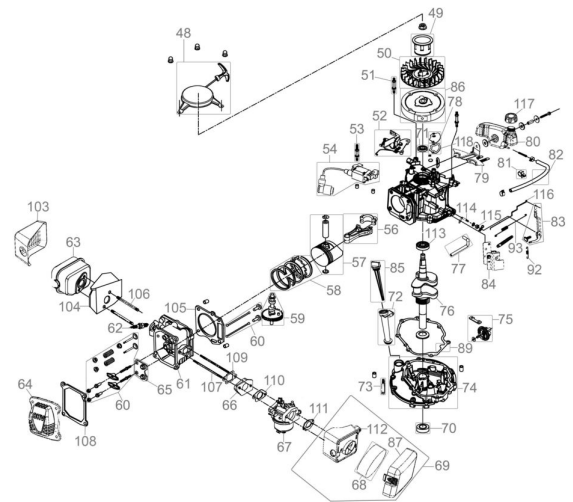

Ersatzteilliste zu: 05172 / FSL05172-03

VMg = verbaute Menge  
 RG = Rabattgruppe

Zeichnung zu: 05172 / FSL05172-03

Bild	Ersatzteilnr.	Bezeichnung	VMg	RG	Preis € excl. MwSt	UVP € incl. MwSt
48	95360-01043	Anwervereinheit	1	3	24,87	29,60
49	94153-01049	Mitnehmer	1	1	8,23	9,79
50	94153-01050	Lüfterrad	1	2	9,15	10,89
51	94153-01051	Stehbolzen kurz	2	1	2,68	3,19
52	94153-01052	Bremse	1	3	Artikel nicht mehr lieferbar.	
53	94153-01053	Stehbolzen Lang	1	1	2,96	3,52
54	94153-01054	Zündspule komplett	1	3	23,01	27,38
56	94153-01056	Pleuel	1	1	15,62	18,59
57	94153-01057	Kolben	1	1	17,47	20,79
58	95360-01045	Kolbenringe + Kolben	1	2	29,49	35,09
59	94153-01059	Nockenwelle	1	1	11,92	14,18
60	94153-01060	Ventilsatz	1	5	23,01	27,38
61	94153-01061	Zylinderkopf	1	5	27,65	32,90
62	40628-04016	Zündkerze	1	1	4,66	5,55
63	94153-01120	Auspuff	1	2	12,85	15,29
64	94153-01064	Ventildeckel	1	3	7,30	8,69
65	94153-01065	Ventilführungsplatte	1	1	2,31	2,75
66	94153-01066	Ansaugstutzen	1	1	2,68	3,19
67	95360-01073	Vergaser	1	5	32,26	38,39
68	94153-01068	Luftfiltereinsatz	1	1	4,53	5,39
69	94153-01069	Luftfilter komplett	1	3	18,39	21,88
70	94153-01070	Wellendichtring 25x38x7	1	1	3,61	4,30
71	94153-01071	Wellendichtring 22x35x7	1	1	3,35	3,99
72	94153-03072	Öleinfüllstutzen	1	1	6,38	7,59
73	94153-01073	Ölleitung	1	1	Artikel nicht mehr lieferbar.	
74	94153-01074	Kurbelgehäusedeckel	1	5	Artikel nicht mehr lieferbar.	
75	94153-01075	Drehzahlregler	1	1	6,01	7,15
76	95360-01065	Kurbelwelle	1	5	41,50	49,39
77	94153-01077	Entlüftungsleitung	1	1	2,03	2,42
78	94153-01078	Entlüftungsdeckel	1	2	3,61	4,30
79	94153-01079	Halterung Tank	1	1	6,38	7,59
80	94153-01122	Tank	1	2	Artikel nicht mehr lieferbar.	
81	94153-01081	Halter	1	1	1,11	1,32
82	94153-01082	Kraftstoffleitung	1	3	5,08	6,05
83	94153-01121	Gashebel	1	3	7,30	8,69
84	94153-01084	Gehäuse	1	1	4,16	4,95
85	94153-03085	Ölmessstab Metall	1	1	4,53	5,39
86	94153-01090	Polrad	1	5	45,29	53,90
87	95360-01093	Luftfilterdeckel	1	2	4,16	4,95
89	94153-01089	Kurbelgehäusedichtung	1	1	6,38	7,59
92	94153-01092	Drehzahlfeder	1	1	2,68	3,19
93	94153-01093	Feder Gashebelgestänge	1	1	1,76	2,09
103	94153-01119	Auspuffblende	1	2	11,00	13,09
104	94153-01104	Hitzeschutz Auspuff	1	1	4,53	5,39
105	94153-01105	Zylinderkopfdichtung	1	1	5,08	6,05
106	95360-01106	Gewindestange einzeln Auspuff	2	1	2,03	2,42
107	95360-01107	Gewindestange einzeln Vergaser	2	1	3,61	4,30
108	94153-01108	Ventildeckeldichtung	1	1	3,24	3,86
109	94153-01109	Dichtung Ansaugstutzen	1	1	1,76	2,09
110	94153-01110	Dichtung Vergaser	1	1	1,76	2,09
111	94153-01111	Dichtung Luftfilter	1	1	2,51	2,99
112	94153-01112	Luftfilterbasis	1	3	9,71	11,55
113	99999-62050	Kugellager 6205 Offen	1	1	9,16	10,90
114	94153-01114	Reglerarm	1	1	3,88	4,62
115	95327-01157	Wellendichtring 6x11x4	1	1	2,03	2,42
116	94153-01116	Gasgestänge	1	1	2,31	2,75
117	95357-01082	Tankdeckel	1	2	3,61	4,30
118	94153-01118	Dichtung Entlüftungsdeckel	1	1	1,11	1,32
ohne Abb.	94147-01062	Halbmondkeil Kurbelwelle	1	1	1,11	1,32
ohne Abb.	94153-01047	Dichtungssatz Motor	1	1	20,24	24,09
<b>WICHTIGER HINWEIS zu: 94153-01047</b> beinhaltet folgende Pos.: 89, 105, 108, 109, 110, 111						
ohne Abb.	94153-01094	Primerpumpe	1	1	Artikel nicht mehr lieferbar.	
ohne Abb.	94153-01096	Motorabdeckung unten	1	1	9,15	10,89
ohne Abb.	94153-01099	Zündkerzenschlüssel	1	1	5,08	6,05
ohne Abb.	94153-01101	Feder Entlüftungsventil	1	1	2,03	2,42