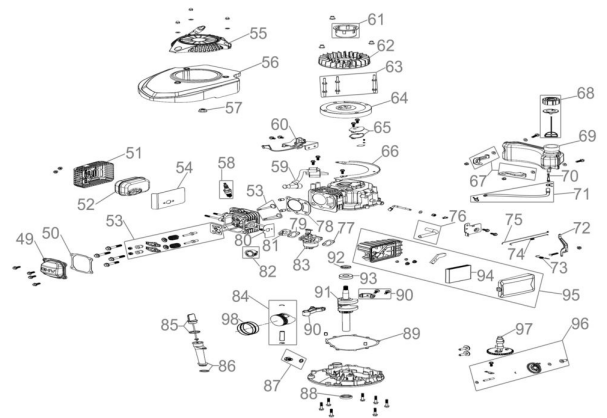

**Ersatzteilliste zu: 05181 / FSL05181-01**

VMg = verbaute Menge  
 RG = Rabattgruppe

**Zeichnung zu: 05181 / FSL05181-01**

Bild	Ersatzteilnr.	Bezeichnung	VMg	RG	Preis € excl. MwSt	UVP € incl. MwSt
49	94993-02028	Ventildeckel	1	1	4,53	5,39
50	95380-03050	Dichtung Ventildeckel	1	1	2,68	3,19
51	94993-02027	Auspuffschutz	1	1	6,38	7,59
52	94993-02026	Auspuff	1	1	11,92	14,18
53	95380-03053	Ventilsatz	1	3	15,62	18,59
54	95380-03054	Hitzeschutz	1	1	2,96	3,52
55	94993-02014	Anwerferinheit	1	2	18,39	21,88
56	95380-03056	Motorabdeckung	1	1	13,77	16,39
57	95380-03057	Mutter Mitnehmer	1	1	0,46	0,55
58	40628-04016	Zündkerze	1	1	4,66	5,55
59	95381-01061	Zündspule	1	1	18,39	21,88
60	94993-02049	Bremskörper	1	1	7,30	8,69
61	94993-02016	Mitnehmer	1	1	3,61	4,30
62	94993-02017	Lüfterrad	1	1	6,38	7,59
63	95380-03063	Satz Stehbolzen	1	1	2,96	3,52
64	95380-03064	Polrad	1	3	18,39	21,88
65	95380-03065	Entlüftungsdeckel	1	1	2,68	3,19
66	95380-03066	Abdeckung	1	1	5,08	6,05
67	95380-03067	Satz Tankhalter	1	1	3,24	3,86
68	95380-03068	Tankdeckel	1	1	2,68	3,19
69	95380-03069	Tank	1	1	13,77	16,39
70	95380-03070	Kraftstofffilter	1	1	0,78	0,93
71	95380-03071	Kraftstoffleitung	1	1	3,24	3,86
72	95380-03072	Hebel Drehzahl	1	1	1,76	2,09
73	95380-03073	Feder Drehzahl	1	1	2,03	2,42
74	95380-03074	Feder Gashebelgestänge	1	1	1,11	1,32
75	95380-03075	Gashebelgestänge	1	1	0,83	0,99
76	95380-03076	Entlüftungsleitung	1	1	2,03	2,42
77	95381-01131	Dichtung Luftfilter	1	1	2,68	3,19
78	95380-03078	Dichtung Zylinderkopf	1	1	2,68	3,19
79	95380-03079	Dichtung Vergaser	1	1	1,11	1,32
80	95380-03080	Dichtung Ausaugstutzen	1	1	1,39	1,65
81	94993-02029	Ansaugstutzen	1	1	2,68	3,19
82	94993-01038	Primerpumpe	1	1	3,24	3,86
83	94993-02030	Vergaser	1	3	23,01	27,38
84	94993-02032	Kolben komplett	1	3	11,00	13,09
85	94993-02040	Ölmesstab komplett	1	1	4,16	4,95
86	94993-02041	Öleinfüllstutzen	1	1	4,53	5,39
87	95380-03087	Ölablassschraube	1	1	1,11	1,32
88	94153-01071	Wellendichtring 22x35x7	1	1	3,61	4,30
89	95380-03089	Kurbelgehäusedichtung	1	1	5,08	6,05
90	94993-02048	Pleuel komplett	1	1	6,01	7,15
91	94993-02039	Kurbelwelle	1	3	27,65	32,90
92	95381-01138	Wellendichtring 17x30x6	1	1	2,68	3,19
93	99999-62030	Kugellager 6203 Offen	1	1	9,15	10,89
94	95380-03094	Luftfiltereinsatz	1	2	4,16	4,95
95	95380-03100	Luftfilter komplett	1	2	14,14	16,83
96	95380-03096	Drehzahlregler	1	1	5,08	6,05
97	95380-03097	Nockenwelle	1	3	12,85	15,29
98	94993-02031	Kolbenringe komplett	1	1	5,08	6,05
ohne Abb.	94993-02052	Keil Kurbelwelle	1	1	1,01	1,20
ohne Abb.	95380-03099	Dichtungssatz	1	1	16,55	19,69