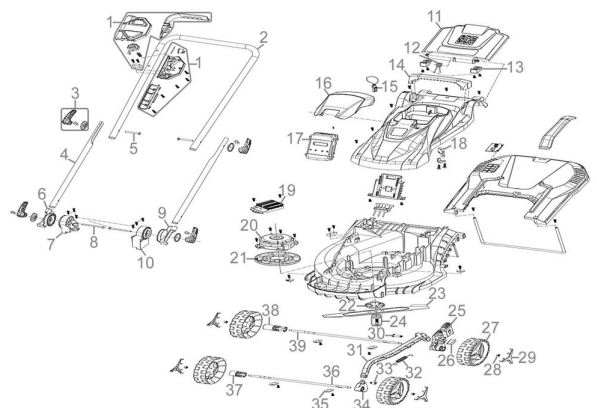

Ersatzteilliste zu: 05190 / FSL05190-01

VMg = verbaute Menge
 RG = Rabattgruppe

Zeichnung zu: 05190 / FSL05190-01

Bild	Ersatzteilnr.	Bezeichnung	VMg	RG	Preis € excl. MwSt	UVP € incl. MwSt
1	95800-01001	Schaltereinheit komplett	1	1	Artikel nicht mehr lieferbar.	
2	95800-01002	Holm oben	1	1	13,77	16,39
3	95800-01003	Klemmgriff	4	1	2,68	3,19
4	95800-01004	Holm unten	2	1	5,45	6,49
5	95800-01005	Schraube M6x52	2	1	0,69	0,82
6	95800-01006	Aufnahme Holm unten rechts	1	1	2,68	3,19
7	95800-01007	Halterung für Aufnahme Holm unten rechts	1	1	3,61	4,30
8	95800-01008	Schraube M6x72	2	1	0,69	0,82
9	95800-01009	Aufnahme Holm unten links	1	1	2,68	3,19
10	95800-01010	Halterung für Aufnahme Holm unten links	1	1	4,53	5,39
11	95800-01011	Heckklappe	1	1	6,38	7,59
12	95800-01012	Feder Heckklappe	1	1	2,03	2,42
13	95800-01013	Klemmplatte Heckklappe	2	1	1,11	1,32
14	95800-01014	Griff	1	1	2,68	3,19
15	95800-01015	Schlüssel Kontrolleinheit	1	1	3,27	3,89
16	95800-01016	Akkuabdeckklappe	1	1	4,53	5,39
17	95603-01001	Akkupack 2 AH / 25 AP	1	5	Artikel nicht mehr lieferbar.	
18	95800-01018	Mikroschalter	1	1	4,16	4,95
19	95800-01019	Kontrolleinheit	1	5	36,88	43,89
20	95800-01020	Motor	1	5	55,38	65,90
21	95800-01021	Aufnahmeplatte Motor	1	1	4,53	5,39
22	95800-01022	Messerflansch	1	1	4,16	4,95
23	95813	Ersatzmesser 330 mm zu 58401 + 95809	1	2	12,56	14,95
24	95800-01024	Schraube für Messer	1	1	3,61	4,30
25	95800-01025	Hebel Höhenverstellung	1	1	5,08	6,05
26	95800-01026	Befestigungsplatte	1	1	1,11	1,32
27	95800-01027	Rad	4	1	6,01	7,15
28	95800-01028	Mutter Radbefestigung	4	1	0,32	0,38
29	95800-01029	Radkappe	4	1	1,39	1,65
30	95800-01030	Schraube Höhenverstellung hinten	1	1	0,32	0,38
31	95800-01031	Stange Höhenverstellung	1	1	Artikel nicht mehr lieferbar.	
32	95800-01032	Feder Höhenverstellung	1	1	2,68	3,19
33	95800-01033	Schraube Höhenverstellung vorne	1	1	0,32	0,38
34	95800-01034	Aufnahme Höhenverstellung vorne	1	1	1,76	2,09
35	95800-01035	Befestigung Achse	4	1	1,11	1,32
36	95800-01036	Radachse vorne	1	1	6,38	7,59
37	95800-01037	Hülse vorne	1	1	1,39	1,65
38	95800-01038	Hülse hinten	1	1	1,39	1,65
39	95800-01039	Radachse hinten	1	1	6,38	7,59
ohne Abb.	95800-01040	Grasfangsack komplett	1	3	23,01	27,38
ohne Abb.	95800-01041	Kabelclip	1	1	1,11	1,32
ohne Abb.	95627	Ladegerät LG 2A / 25	1	2	46,18	54,95
ohne Abb.	95601-01001	Akkupack 1,5 AH / 25 AP	0	5	Artikel nicht mehr lieferbar.	
ohne Abb.	95623	Ladegerät LG 3A / 25	0	3	62,98	74,95