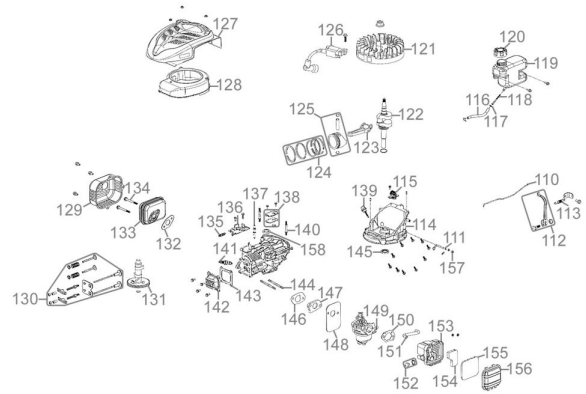

WICHTIGER HINWEIS zu: 95327-01160
beinhaltet folgende Pos.: 132, 143, 146, 148, 150