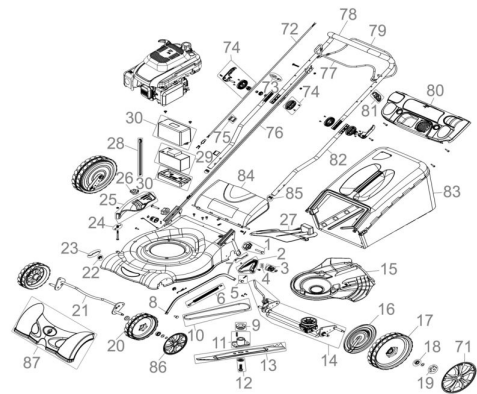

Ersatzteilliste zu: 05196 / FSL05196-01

VMg = verbaute Menge
 RG = Rabattgruppe

Zeichnung zu: 05196 / FSL05196-01

Bild	Ersatzteilnr.	Bezeichnung	VMg	RG	Preis € excl. MwSt	UVP € incl. MwSt
1	94147-01029	Feststellknopf	2	1	4,16	4,95
2	95358-01005	Griff Höhenverstellung	1	1	3,61	4,30
3	94147-01052	Antriebsritzel links	1	2	6,64	7,90
4	94147-02052	Bolzen Radantrieb	2	5	3,07	3,65
5	94147-01051	Bolzen+Splint zu Höhenverstellung	2	1	2,44	2,90
6	95360-01019	Feder Höhenverstellung	1	1	4,53	5,39
7	94147-01015	Bügel / Federung hinten vvr.	1	1	2,77	3,30
8	95350-02008	Stange Höhenverstellung	1	3	11,92	14,18
9	95320-01016	Riemenscheibe Motor	1	1	7,48	8,90
10	95100-01028	Riemen	1	2	14,20	16,90
11	94147-02024	Messerflansch	1	2	10,84	12,90
12	94147-01025	Schraube F. Messer komplett	1	1	4,62	5,50
13	95112	Ersatzmesser zu BIG WHEELER 560	1	1	18,45	21,96
14	94147-02019	Achse inkl. Getriebe komplett	1	3	46,13	54,89
15	95100-01027	Riemenschutz	1	2	10,84	12,90
16	94147-01016	Schutz Antriebsrad 12	2	2	4,62	5,50
17	95340-01017	Antriebsrad hinten 12 Zoll	2	3	15,88	18,90
18	94147-01058	Radlager	8	1	2,44	2,90
19	94147-01018	Mutter Antriebsrad hinten	2	1	3,61	4,30
20	95340-01027	Rad vorne 8 Zoll	2	3	14,20	16,90
21	95350-02021	Achse vorne	1	3	13,77	16,39
22	95348-01022	Achsbefestigung	2	1	1,66	1,98
23	94147-01056	Bügel / Federung vorne vl.	1	1	2,77	3,30
24	95360-01078	Feder Seitenauswurf	1	1	2,31	2,75
25	95419-01025	Seitenauswurf	1	2	10,08	12,00
26	95416-01028	Feststellung Seitenauswurf	1	1	4,16	4,95
27	94147-01011	Mulcheinsatz	1	2	9,16	10,90
28	95340-01062	Ladekabel	1	3	13,77	16,39
29	95305-01009	Batterie Mgi 12-7 / 12V 7Ah	1	3	46,22	55,00
30	95340-01071	Abdeckung Batterie	1	3	16,55	19,69
71	5168-01087	Radkappe hinten 12	2	2	6,01	7,15
72	95361-01091	Kabel E-Start	1	2	11,00	13,09
73	94147-01006	Seilführung	1	1	1,85	2,20
74	95340-01008	Klemmbügel mit Zubehör	2	3	8,32	9,90
75	95340-01072	Kabelclip Rot	2	1	1,01	1,20
76	95305-01006	Totmann-Zug / Antriebs-Zug	1	2	11,68	13,90
77	94147-01003	Totmann-Bügel	1	1	7,30	8,69
78	5168-01003	Oberer Holm	1	3	13,77	16,39
79	94147-02002	Hebel Radantrieb	1	1	8,39	9,98
80	95340-01070	Konsole	1	3	23,01	27,38
81	95341-01069	Zündschloss	1	3	11,00	13,09
82	95360-01008	Unterer Holm	2	3	8,23	9,79
83	95376-01041	Grasfangsack komplett	1	3	32,69	38,90
WICHTIGER HINWEIS zu: 95376-01041 Es handelt sich hierbei um den kompletten Grasfangsack. Sollten Sie nur den unteren Teil des Grasfangsackes ("Gewebefangsack einzeln" Ersatzteilnr. 94147-02001) oder die obere PVC Klappe ("Klappe Füllstandsanzeige" Artikelnr. 99999-00048) benötigen, finden Sie diese Ersatzteile am Ende der Ersatzteilliste.						
84	95360-01013	Heckklappe	1	2	9,24	11,00
85	95340-01068	Holmstopfen 2-Er Set	1	1	1,76	2,09
86	95340-01065	Radkappe vorne 8	2	3	5,08	6,05
87	95351-01087	Frontabdeckung PVC	1	2	11,00	13,09
ohne Abb.	94147-01001	Softgriff	1	1	4,19	4,99
ohne Abb.	94147-01028	Bügel / Federung vorne vvr.	1	1	2,68	3,19
ohne Abb.	94147-01053	Antriebsritzel rechts	1	2	6,64	7,90
ohne Abb.	94147-01055	Bügel / Federung hinten vl.	1	1	2,68	3,19
ohne Abb.	94147-01063	Rückhofeder Getriebe	1	1	3,53	4,20
ohne Abb.	94147-01067	Unterlegscheibe vorne Ø13,5 / 24 mm	2	1	0,92	1,09
ohne Abb.	94147-01068	Unterlegscheibe hinten Ø10,5 / 20 mm	2	1	0,92	1,09
ohne Abb.	94147-02001	Gewebefangsack (Einzel)	1	2	14,28	16,99