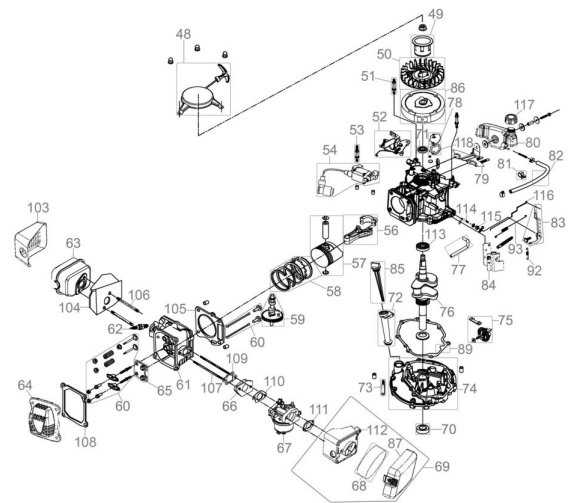

Bild	Ersatzteilnr.	Bezeichnung	VMg	RG	Preis € excl. MwSt	UVP € incl. MwSt
48	95360-01043	Anwervereinheit	1	3	24,87	29,60
49	94153-01049	Mitnehmer	1	1	8,23	9,79
50	94153-01050	Lüfterrad	1	2	9,15	10,89
51	94153-01051	Stehbolzen kurz	2	1	2,68	3,19
52	94153-01052	Bremse	1	3	Artikel nicht mehr lieferbar.	
53	94153-01053	Stehbolzen Lang	1	1	2,96	3,52
54	94153-01054	Zündspule komplett	1	3	23,01	27,38
56	94153-01056	Pleuel	1	1	15,62	18,59
57	94153-01057	Kolben	1	1	17,47	20,79
58	95360-01045	Kolbenringe + Kolben	1	2	29,49	35,09
59	94153-01059	Nockenwelle	1	1	11,92	14,18
60	94153-01060	Ventilsatz	1	5	23,01	27,38
61	94153-01061	Zylinderkopf	1	5	27,65	32,90
62	40628-04016	Zündkerze	1	1	4,66	5,55
63	94153-01120	Auspuff	1	2	12,85	15,29
64	94153-01064	Ventildeckel	1	3	7,30	8,69
65	94153-01065	Ventilführungsplatte	1	1	2,31	2,75
66	94153-01066	Ansaugstutzen	1	1	2,68	3,19
67	95360-01073	Vergaser	1	5	32,26	38,39
68	94153-01068	Luftfiltereinsatz	1	1	4,53	5,39
69	94153-01069	Luftfilter komplett	1	3	18,39	21,88
70	94153-01070	Wellendichtring 25x38x7	1	1	3,61	4,30
71	94153-01071	Wellendichtring 22x35x7	1	1	3,35	3,99
72	94153-01072	Öleinfüllstutzen	1	1	6,01	7,15
73	94153-01073	Ölleitung	1	1	Artikel nicht mehr lieferbar.	
74	94153-01074	Kurbelgehäusedeckel	1	5	Artikel nicht mehr lieferbar.	
75	94153-01075	Drehzahlregler	1	1	6,01	7,15
76	95360-01065	Kurbelwelle	1	5	41,50	49,39
77	94153-01077	Entlüftungsleitung	1	1	2,03	2,42
78	94153-01078	Entlüftungsdeckel	1	2	3,61	4,30
79	94153-01079	Halterung Tank	1	1	6,38	7,59
80	94153-01122	Tank	1	2	Artikel nicht mehr lieferbar.	
81	94153-01081	Halter	1	1	1,11	1,32
82	94153-01082	Kraftstoffleitung	1	3	5,08	6,05
83	94153-01121	Gashebel	1	3	7,30	8,69
84	94153-01084	Gehäuse	1	1	4,16	4,95
85	94153-01085	Ölmesstab	1	1	3,88	4,62
86	94153-01090	Polrad	1	5	45,29	53,90
87	95360-01093	Luftfilterdeckel	1	2	4,16	4,95
89	94153-01089	Kurbelgehäusedichtung	1	1	6,38	7,59
92	94153-01092	Drehzahlfeder	1	1	2,68	3,19
93	94153-01093	Feder Gashebelgestänge	1	1	1,76	2,09
103	94153-01119	Auspuffblende	1	2	11,00	13,09
104	94153-01104	Hitzeschutz Auspuff	1	1	4,53	5,39
105	94153-01105	Zylinderkopfdichtung	1	1	5,08	6,05
106	95360-01106	Gewindestange einzeln Auspuff	2	1	2,03	2,42
107	95360-01107	Gewindestange einzeln Vergaser	2	1	3,61	4,30
108	94153-01108	Ventildeckeldichtung	1	1	3,24	3,86
109	94153-01109	Dichtung Ansaugstutzen	1	1	1,76	2,09
110	94153-01110	Dichtung Vergaser	1	1	1,76	2,09
111	94153-01111	Dichtung Luftfilter	1	1	2,51	2,99
112	94153-01112	Luftfilterbasis	1	3	9,71	11,55
113	99999-62050	Kugellager 6205 Offen	1	1	9,16	10,90
114	94153-01114	Reglerarm	1	1	3,88	4,62
115	95327-01157	Wellendichtring 6x11x4	1	1	2,03	2,42
116	94153-01116	Gasgestänge	1	1	2,31	2,75
117	95357-01082	Tankdeckel	1	2	3,61	4,30
118	94153-01118	Dichtung Entlüftungsdeckel	1	1	1,11	1,32
ohne Abb.	94147-01062	Halbmondkeil Kurbelwelle	1	1	1,11	1,32
ohne Abb.	94153-01047	Dichtungssatz Motor	1	1	20,24	24,09
WICHTIGER HINWEIS zu: 94153-01047 beinhaltet folgende Pos.: 89, 105, 108, 109, 110, 111						
ohne Abb.	94153-01094	Primerpumpe	1	1	Artikel nicht mehr lieferbar.	
ohne Abb.	94153-01096	Motorabdeckung unten	1	1	9,15	10,89
ohne Abb.	94153-01101	Feder Entlüftungsventil	1	1	2,03	2,42