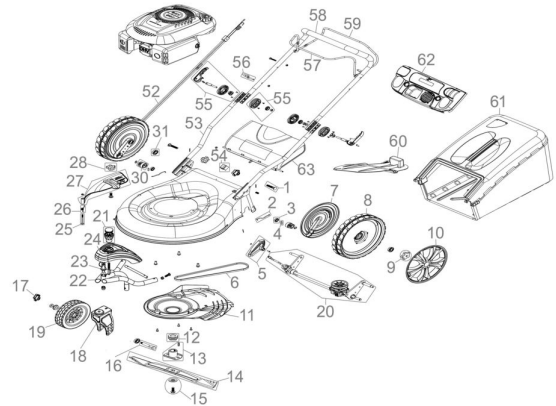

**Ersatzteilliste zu: 05308 / FSL05308-01**

VMg = verbaute Menge  
 RG = Rabattgruppe

**Zeichnung zu: 05308 / FSL05308-01**

Bild	Ersatzteilnr.	Bezeichnung	VMg	RG	Preis € excl. MwSt	UVP € incl. MwSt
1	94147-01029	Feststellknopf	2	1	4,16	4,95
2	94147-01015	Bügel / Federung hinten vvr.	1	1	2,77	3,30
3	99999-6901G	Kugellager 6901 geschlossen	2	2	4,19	4,99
4	94147-02052	Bolzen Radantrieb	2	5	3,07	3,65
5	95340-01074	Griff Höhenverstellung	1	1	4,12	4,90
6	95100-01028	Riemen	1	2	14,20	16,90
7	94147-01016	Schutz Antriebsrad 12	2	2	4,62	5,50
8	95340-01017	Antriebsrad hinten 12 Zoll	2	3	15,88	18,90
9	94147-01018	Mutter Antriebsrad hinten	2	1	3,61	4,30
10	95348-01031	Radkappe 12 Zoll (silber)	2	3	7,35	8,75
11	95100-01027	Riemschutz	1	2	10,84	12,90
12	95320-01016	Riemenscheibe Motor	1	1	7,48	8,90
13	94147-02024	Messerflansch	1	2	10,84	12,90
14	95112	Ersatzmesser zu BIG WHEELER 560	1	1	18,45	21,96
15	94147-01025	Schraube F. Messer komplett	1	1	4,62	5,50
16	95110-01020	Radachse vorne	1	3	7,86	9,35
WICHTIGER HINWEIS zu: 95110-01020 inklusive Abstandshülse						
17	95372-01017	Radbef. vorne	1	1	3,03	3,61
18	95372-01018	Radaufnahme vorne	1	2	18,40	21,90
19	95355-01021	Rad vorne 7	1	3	15,88	18,90
20	94147-02019	Achse inkl. Getriebe komplett	1	3	46,13	54,89
21	95372-01021	Arretierung Radaufnahme vorne	1	3	5,08	6,05
22	5307-01022	Halterung Radaufnahme vorne	1	1	18,39	21,88
23	95372-01023	Bolzen Radaufnahme vorne	1	2	3,78	4,50
24	95372-01024	Abdeckung Halterung Radaufnahme V	1	3	11,92	14,18
25	95355-02025	Schraube Seitenauswurf	1	1	2,03	2,42
26	95360-01078	Feder Seitenauswurf	1	1	2,31	2,75
27	95340-01013	Seitenauswurf	1	2	10,08	12,00
28	94147-01029	Feststellknopf	1	1	4,16	4,95
30	94147-01053	Antriebsritzel rechts	1	2	6,64	7,90
31	94147-01058	Radlager	6	1	2,44	2,90
52	94147-02008	Totmann-Zug / Antriebs-Zug	1	3	11,68	13,90
53	95347-01037	Holm unten	2	5	8,39	9,98
54	5120-01073	Kabelclip Schwarz	2	1	1,76	2,09
55	5120-01075	Klemmbügel mit Zubehör	2	2	6,38	7,59
56	94147-01006	Seilführung	1	1	1,85	2,20
57	94147-01003	Totmann-Bügel	1	1	7,30	8,69
58	95350-02078	Holm oben	1	3	13,77	16,39
59	94147-02002	Hebel Radantrieb	1	1	8,39	9,98
60	94147-01011	Mulcheinsatz	1	2	9,16	10,90
61	95376-01041	Grasfangsack komplett	1	3	32,69	38,90
WICHTIGER HINWEIS zu: 95376-01041 Es handelt sich hierbei um den kompletten Grasfangsack. Sollten Sie nur den unteren Teil des Grasfangsackes ("Gewebefangsack einzeln" Ersatzteilnr. 94147-02001) oder die obere PVC Klappe ("Klappe Füllstandsanzeige" Artikelnr. 99999-00048) benötigen, finden Sie diese Ersatzteile am Ende der Ersatzteilliste.						
62	95340-01070	Konsole	1	3	23,01	27,38
63	5307-01043	Heckklappe	1	2	10,08	12,00
ohne Abb.	94147-01001	Softgriff	1	1	4,19	4,99
ohne Abb.	94147-01052	Antriebsritzel links	1	2	6,64	7,90
ohne Abb.	94147-01055	Bügel / Federung hinten vl.	1	1	2,68	3,19
ohne Abb.	94147-01063	Rückholfeder Getriebe	1	1	3,53	4,20
ohne Abb.	94147-01067	Unterlegscheibe vorne Ø13,5 / 24 mm	2	1	0,92	1,09
ohne Abb.	94147-02001	Gewebefangsack (Einzeln)	1	2	14,28	16,99
ohne Abb.	94147-02054	Spannfeder Getriebe	1	1	3,61	4,30
ohne Abb.	95100-01055	Schraube Riemschutz	3	1	0,83	0,99
ohne Abb.	95348-01087	Feder Heckklappe	1	1	2,03	2,42
ohne Abb.	95355-01034	Schraubensatz Bugradaufnahme	1	3	7,30	8,69
WICHTIGER HINWEIS zu: 95355-01034 bestehend aus: 3x Sicherungsmutter M8 2x Schlossschraube M8x30 1x Schlossschraube M8x35						