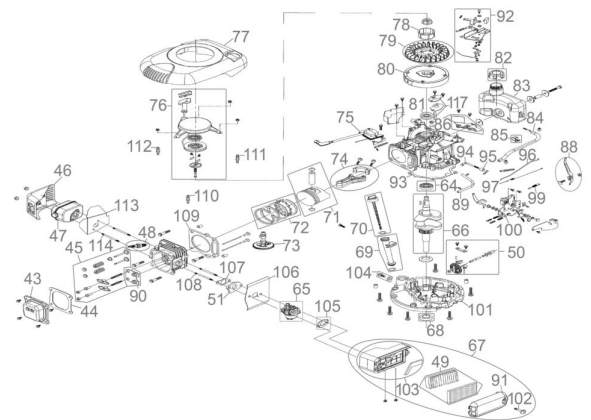

Zeichnung zu: 05308 / FSL05308-01

Bild	Ersatzteilnr.	Bezeichnung	VMg	RG	Preis € excl. MwSt	UVP € incl. MwSt
43	95357-01043	Ventildeckel	1	1	4,53	5,39
44	95357-01042	Ventildeckeldichtung	1	1	4,16	4,95
45	95357-01045	Ventileinheit komplett	1	5	23,01	27,38
46	95357-01046	Auspuffblende	1	1	8,23	9,79
47	95357-01047	Auspuff	1	1	9,15	10,89
48	40628-04016	Zündkerze	1	1	4,66	5,55
49	94147-01048	Luftfiltereinsatz	1	2	6,38	7,59
50	95357-01050	Drehzahlregler	1	2	7,30	8,69
51	95357-01051	Ansaugstutzen	1	1	3,35	3,99
64	99999-6205G	Kugellager 6205 geschlossen	1	1	9,15	10,89
65	95305-01037	Vergaser	1	5	Artikel nicht mehr lieferbar.	
66	95357-01066	Kurbelwelle	1	5	41,50	49,39
67	94147-01036	Luftfilter komplett	1	2	19,32	22,99
68	95357-01068	Wellendichtring 25x40x7mm	1	1	3,24	3,86
69	95357-01069	Öleinfüllstutzen	1	1	3,61	4,30
70	95357-01070	Ölmesstab	1	1	Artikel nicht mehr lieferbar.	
71	95357-01071	Kolben	1	3	13,77	16,39
72	95357-01072	Kolbenringe	1	1	7,30	8,69
73	95357-01073	Nockenwelle	1	2	12,85	15,29
74	95357-01074	Pleuel	1	1	7,30	8,69
75	95357-01075	Zündspule	1	2	18,40	21,90
76	95360-01043	Anwerferereinheit	1	3	24,87	29,60
77	95375-01030	Motorabdeckung	1	3	15,62	18,59
78	95357-01078	Mitnehmer	1	3	7,30	8,69
79	95357-01079	Lüfterrad	1	2	8,32	9,90
80	95357-01080	Polrad	1	5	41,93	49,90
81	94153-01070	Wellendichtring 25x38x7	1	1	3,61	4,30
82	95357-01082	Tankdeckel	1	2	3,61	4,30
83	95357-01083	Tank	1	1	16,55	19,69
84	95357-01084	Kraftstoffleitung	1	1	3,61	4,30
85	95357-01085	Halter	1	1	0,74	0,88
86	95357-01086	Halterung Tank	1	1	5,08	6,05
88	95357-01088	Gashebel Motor	1	1	3,61	4,30
89	95357-01089	Entlüftungsleitung	1	2	2,94	3,50
90	95357-01090	Ventilführungsplatte	1	1	1,47	1,75
91	94147-01071	Luftfilterdeckel	1	2	3,61	4,30
92	95357-01092	Bremseinheit	1	3	18,39	21,88
93	95357-01093	Kurbelgehäusedichtung	1	1	5,35	6,37
94	95357-01094	Reglerarm	1	1	2,03	2,42
95	95327-01157	Wellendichtring 6x11x4	1	1	2,03	2,42
96	95357-01096	Gasgestänge	1	1	1,01	1,20
97	95357-01097	Feder Gasgestänge	1	1	Artikel nicht mehr lieferbar.	
99	95357-01099	Drehzahlfeder	1	1	Artikel nicht mehr lieferbar.	
100	95357-01100	Halterung Gashebel	1	1	8,23	9,79
101	95357-01101	Kurbelgehäusedeckel	1	5	32,26	38,39
102	94147-01037	Luftfilterschraube	1	2	1,76	2,09
103	94147-01072	Luftfilterbasis	1	2	8,23	9,79
104	95397-01124	Ölablassschraube	1	1	1,76	2,09
105	95357-01105	Dichtung Luftfilter	1	1	2,44	2,90
106	95357-01106	Dichtung Vergaser	1	1	2,44	2,90
107	95357-01107	Dichtung Ansaugstutzen	1	1	2,44	2,90
108	95357-01108	Gewindestange einzeln Vergaser	2	1	2,54	3,02
109	95357-01109	Zylinderkopfdichtung	1	1	4,53	5,39
110	95357-01110	Stehbolzen A	1	1	1,76	2,09
111	95357-01111	Stehbolzen B	1	1	1,76	2,09
112	95357-01112	Stehbolzen C	1	1	1,76	2,09
113	95357-01113	Hitzeschutz Auspuff	1	1	4,53	5,39
114	95357-01114	Gewindestange einzeln Auspuff	2	1	2,54	3,02
117	95357-01117	Entlüftungsdeckel	1	3	4,16	4,95
ohne Abb.	94147-01062	Halbmondkeil Kurbelwelle	1	1	1,11	1,32
ohne Abb.	95305-01038	Primerpumpe	1	2	4,16	4,95
ohne Abb.	95305-01060	Verb. Schlauch Primer / Vergaser	1	2	4,16	4,95
ohne Abb.	95355-01099	Zündkerzenschlüssel	1	3	5,08	6,05
ohne Abb.	95357-01044	Dichtungssatz	1	1	24,68	29,37