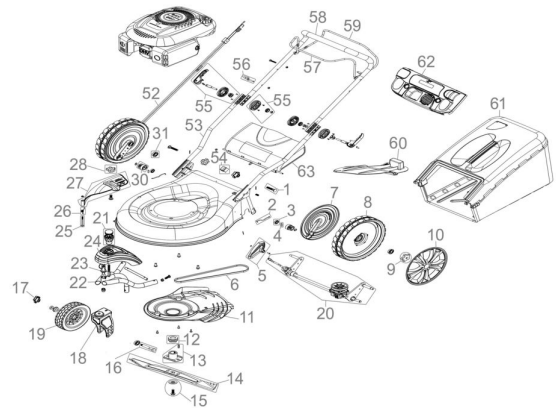

Ersatzteilliste zu: 05308 / FSL05308-02

VMg = verbaute Menge  
 RG = Rabattgruppe

Zeichnung zu: 05308 / FSL05308-02

Bild	Ersatzteilnr.	Bezeichnung	VMg	RG	Preis € excl. MwSt	UVP € incl. MwSt
1	94147-01029	Feststellknopf	2	1	4,16	4,95
2	94147-01015	Bügel / Federung hinten vvr.	1	1	2,77	3,30
3	99999-6901G	Kugellager 6901 geschlossen	2	2	4,19	4,99
4	94147-02052	Bolzen Radantrieb	2	5	3,07	3,65
5	95340-01074	Griff Höhenverstellung	1	1	4,12	4,90
6	95100-01028	Riemen	1	2	14,20	16,90
7	94147-01016	Schutz Antriebsrad 12	2	2	4,62	5,50
8	95340-01017	Antriebsrad hinten 12 Zoll	2	3	15,88	18,90
9	94147-01018	Mutter Antriebsrad hinten	2	1	3,61	4,30
10	95348-01031	Radkappe 12 Zoll (silber)	2	3	7,35	8,75
11	95100-01027	Riemschutz	1	2	10,84	12,90
12	95320-01016	Riemenscheibe Motor	1	1	7,48	8,90
13	94147-02024	Messerflansch	1	2	10,84	12,90
14	95112	Ersatzmesser zu BIG WHEELER 560	1	1	18,45	21,96
15	94147-01025	Schraube F. Messer komplett	1	1	4,62	5,50
16	95110-01020	Radachse vorne	1	3	7,86	9,35
WICHTIGER HINWEIS zu: 95110-01020 inklusive Abstandshülse						
17	95372-01017	Radbef. vorne	1	1	3,03	3,61
18	95372-01018	Radaufnahme vorne	1	2	18,40	21,90
19	95355-01021	Rad vorne 7	1	3	15,88	18,90
20	94147-02019	Achse inkl. Getriebe komplett	1	3	46,13	54,89
21	95372-01021	Arretierung Radaufnahme vorne	1	3	5,08	6,05
22	5307-01022	Halterung Radaufnahme vorne	1	1	18,39	21,88
23	95372-01023	Bolzen Radaufnahme vorne	1	2	3,78	4,50
24	95372-01024	Abdeckung Halterung Radaufnahme V	1	3	11,92	14,18
25	95355-02025	Schraube Seitenauswurf	1	1	2,03	2,42
26	95360-01078	Feder Seitenauswurf	1	1	2,31	2,75
27	95340-01013	Seitenauswurf	1	2	10,08	12,00
28	94147-01029	Feststellknopf	3	1	4,16	4,95
30	94147-01053	Antriebsritzel rechts	1	2	6,64	7,90
31	94147-01058	Radlager	6	1	2,44	2,90
52	94147-02008	Totmann-Zug / Antriebs-Zug	1	3	11,68	13,90
53	95347-01037	Holm unten	2	5	8,39	9,98
54	5120-01073	Kabelclip Schwarz	2	1	1,76	2,09
55	5120-01075	Klemmbügel mit Zubehör	2	2	6,38	7,59
56	94147-01006	Seilführung	1	1	1,85	2,20
57	94147-01003	Totmann-Bügel	1	1	7,30	8,69
58	95350-02078	Holm oben	1	3	13,77	16,39
59	94147-02002	Hebel Radantrieb	1	1	8,39	9,98
60	94147-01011	Mulcheinsatz	1	2	9,16	10,90
61	95376-01041	Grasfangsack komplett	1	3	32,69	38,90
WICHTIGER HINWEIS zu: 95376-01041 Es handelt sich hierbei um den kompletten Grasfangsack. Sollten Sie nur den unteren Teil des Grasfangsackes ("Gewebefangsack einzeln" Ersatzteilnr. 94147-02001) oder die obere PVC Klappe ("Klappe Füllstandsanzeige" Artikelnr. 99999-00048) benötigen, finden Sie diese Ersatzteile am Ende der Ersatzteilliste.						
62	95340-01070	Konsole	1	3	23,01	27,38
63	5307-01043	Heckklappe	1	2	10,08	12,00
ohne Abb.	94147-01001	Softgriff	1	1	4,19	4,99
ohne Abb.	94147-01052	Antriebsritzel links	1	2	6,64	7,90
ohne Abb.	94147-01055	Bügel / Federung hinten vl.	1	1	2,68	3,19
ohne Abb.	94147-01063	Rückholfeder Getriebe	1	1	3,53	4,20
ohne Abb.	94147-01068	Unterlegscheibe hinten Ø10,5 / 20 mm	2	1	0,92	1,09
ohne Abb.	94147-02001	Gewebefangsack (Einzeln)	1	2	14,28	16,99
ohne Abb.	94147-02054	Spannfeder Getriebe	1	1	3,61	4,30
ohne Abb.	95100-01055	Schraube Riemschutz	3	1	0,83	0,99
ohne Abb.	95348-01087	Feder Heckklappe	1	1	2,03	2,42
ohne Abb.	95355-01034	Schraubensatz Bugradaufnahme	1	3	7,30	8,69
WICHTIGER HINWEIS zu: 95355-01034 bestehend aus: 3x Sicherungsmutter M8 2x Schlossschraube M8x30 1x Schlossschraube M8x35						