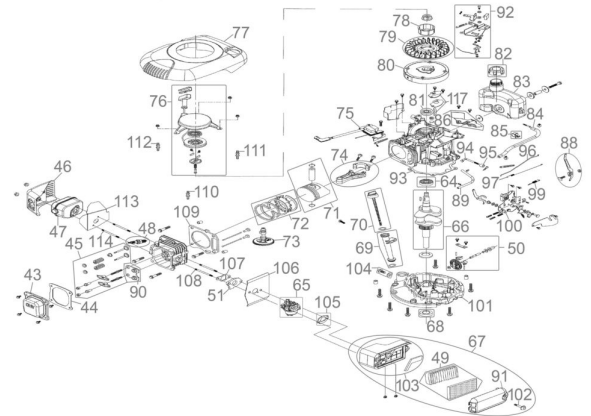

WICHTIGER HINWEIS zu: 95357-01044
beinhaltet folgende Pos.: 44, 93, 105, 106, 107, 109, 113