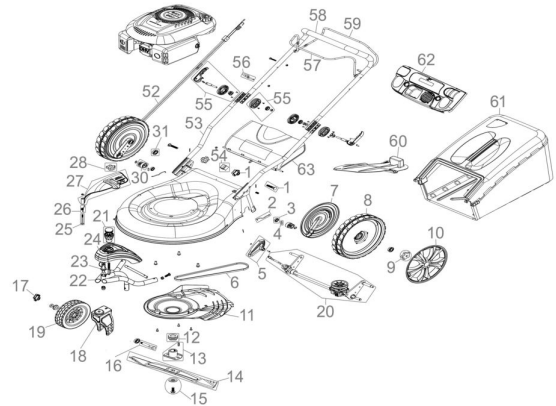

Ersatzteilliste zu: 05308 / FSL05308-03

VMg = verbaute Menge
RG = Rabattgruppe

Zeichnung zu: 05308 / FSL05308-03

Bild	Ersatzteilnr.	Bezeichnung	VMg	RG	Preis € excl. MwSt	UVP € incl. MwSt
1	94147-01029	Feststellknopf	2	1	4,16	4,95
2	94147-01015	Bügel / Federung hinten vvr.	1	1	2,77	3,30
3	99999-6901G	Kugellager 6901 geschlossen	2	2	4,19	4,99
4	94147-02052	Bolzen Radantrieb	2	5	3,07	3,65
5	95340-01074	Griff Höhenverstellung	1	1	4,12	4,90
6	95100-01028	Riemen	1	2	14,20	16,90
7	94147-01016	Schutz Antriebsrad 12	2	2	4,62	5,50
8	95340-01017	Antriebsrad hinten 12 Zoll	2	3	15,88	18,90
9	94147-01018	Mutter Antriebsrad hinten	2	1	3,61	4,30
10	95348-01031	Radkappe 12 Zoll (silber)	2	3	7,35	8,75
11	95100-01027	Riemschutz	1	2	10,84	12,90
12	95320-01016	Riemenscheibe Motor	1	1	7,48	8,90
13	94147-02024	Messerflansch	1	2	10,84	12,90
14	95112	Ersatzmesser zu BIG WHEELER 560	1	1	18,45	21,96
15	94147-01025	Schraube F. Messer komplett	1	1	4,62	5,50
16	95110-01020	Radachse vorne	1	3	7,86	9,35
WICHTIGER HINWEIS zu: 95110-01020 inklusive Abstandshülse						
17	95372-01017	Radbef. vorne	1	1	3,03	3,61
18	95372-01018	Radaufnahme vorne	1	2	18,40	21,90
19	95355-01021	Rad vorne 7	1	3	15,88	18,90
20	94147-02019	Achse inkl. Getriebe komplett	1	3	46,13	54,89
21	95372-01021	Arretierung Radaufnahme vorne	1	3	5,08	6,05
22	5307-01022	Halterung Radaufnahme vorne	1	1	18,39	21,88
23	95372-01023	Bolzen Radaufnahme vorne	1	2	3,78	4,50
24	95372-01024	Abdeckung Halterung Radaufnahme V	1	3	11,92	14,18
25	95355-02025	Schraube Seitenauswurf	1	1	2,03	2,42
26	95360-01078	Feder Seitenauswurf	1	1	2,31	2,75
27	95419-01025	Seitenauswurf	1	2	10,08	12,00
28	95416-01028	Feststellung Seitenauswurf	1	1	4,16	4,95
30	94147-01053	Antriebsritzel rechts	1	2	6,64	7,90
31	94147-01058	Radlager	6	1	2,44	2,90
52	94147-02008	Totmann-Zug / Antriebs-Zug	1	3	11,68	13,90
53	95347-01037	Holm unten	2	5	8,39	9,98
54	5120-01073	Kabelclip Schwarz	2	1	1,76	2,09
55	5120-01075	Klemmbügel mit Zubehör	2	2	6,38	7,59
56	94147-01006	Seilführung	1	1	1,85	2,20
57	94147-01003	Totmann-Bügel	1	1	7,30	8,69
58	95350-02078	Holm oben	1	3	13,77	16,39
59	94147-02002	Hebel Radantrieb	1	1	8,39	9,98
60	94147-01011	Mulcheinsatz	1	2	9,16	10,90
61	95376-01041	Grasfangsack komplett	1	3	32,69	38,90
WICHTIGER HINWEIS zu: 95376-01041 Es handelt sich hierbei um den kompletten Grasfangsack. Sollten Sie nur den unteren Teil des Grasfangsackes ("Gewebefangsack einzeln" Ersatzteilnr. 94147-02001) oder die obere PVC Klappe ("Klappe Füllstandsanzeige" Artikelnr. 99999-00048) benötigen, finden Sie diese Ersatzteile am Ende der Ersatzteilliste.						
62	95340-01070	Konsole	1	3	23,01	27,38
63	5307-01043	Heckklappe	1	2	10,08	12,00
ohne Abb.	94147-01001	Softgriff	1	1	4,19	4,99
ohne Abb.	94147-01052	Antriebsritzel links	1	2	6,64	7,90
ohne Abb.	94147-01055	Bügel / Federung hinten vl.	1	1	2,68	3,19
ohne Abb.	94147-01063	Rückholfeder Getriebe	1	1	3,53	4,20
ohne Abb.	94147-01068	Unterlegscheibe hinten Ø10,5 / 20 mm	2	1	0,92	1,09
ohne Abb.	94147-02001	Gewebefangsack (Einzeln)	1	2	14,28	16,99
ohne Abb.	94147-02054	Spannfeder Getriebe	1	1	3,61	4,30
ohne Abb.	95100-01055	Schraube Riemschutz	3	1	0,83	0,99
ohne Abb.	95348-01087	Feder Heckklappe	1	1	2,03	2,42
ohne Abb.	95355-01034	Schraubensatz Bugradaufnahme	1	3	7,30	8,69
WICHTIGER HINWEIS zu: 95355-01034 bestehend aus: 3x Sicherungsmutter M8 2x Schlossschraube M8x30 1x Schlossschraube M8x35						