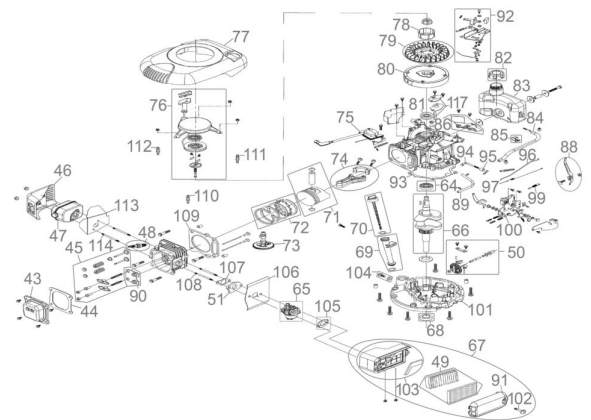

Zeichnung zu: 05308 / FSL05308-03

Bild	Ersatzteilnr.	Bezeichnung	VMg	RG	Preis € excl. MwSt	UVP € incl. MwSt
43	95357-01043	Ventildeckel	1	1	4,53	5,39
44	95357-01042	Ventildeckeldichtung	1	1	4,16	4,95
45	95357-01045	Ventileinheit komplett	1	5	23,01	27,38
46	95357-01046	Auspuffblende	1	1	8,23	9,79
47	95357-01047	Auspuff	1	1	9,15	10,89
48	40628-04016	Zündkerze	1	1	4,66	5,55
49	94147-01048	Luftfiltereinsatz	1	2	6,38	7,59
50	95357-01050	Drehzahlregler	1	2	7,30	8,69
51	95357-01051	Ansaugstutzen	1	1	3,35	3,99
64	99999-6205G	Kugellager 6205 geschlossen	1	1	9,15	10,89
65	95305-01037	Vergaser	1	5	Artikel nicht mehr lieferbar.	
66	95357-01066	Kurbelwelle	1	5	41,50	49,39
67	94147-01036	Luftfilter komplett	1	2	19,32	22,99
68	95357-01068	Wellendichtring 25x40x7mm	1	1	3,24	3,86
69	95357-02069	Öleinfüllstutzen	1	1	6,38	7,59
70	95357-02070	Ölmessstab	1	1	4,53	5,39
71	95357-01071	Kolben	1	3	13,77	16,39
72	95357-01072	Kolbenringe	1	1	7,30	8,69
73	95357-01073	Nockenwelle	1	2	12,85	15,29
74	95357-01074	Pleuel	1	1	7,30	8,69
75	95357-01075	Zündspule	1	2	18,40	21,90
76	95360-01043	Anwerferereinheit	1	3	24,87	29,60
77	95375-01030	Motorabdeckung	1	3	15,62	18,59
78	95357-01078	Mitnehmer	1	3	7,30	8,69
79	95357-01079	Lüfterrad	1	2	8,32	9,90
80	95357-01080	Polrad	1	5	41,93	49,90
81	94153-01070	Wellendichtring 25x38x7	1	1	3,61	4,30
82	95357-01082	Tankdeckel	1	2	3,61	4,30
83	95357-01083	Tank	1	1	16,55	19,69
84	95357-01084	Kraftstoffleitung	1	1	3,61	4,30
85	95357-01085	Halter	1	1	0,74	0,88
86	95357-01086	Halterung Tank	1	1	5,08	6,05
88	95357-02088	Gashebel Motor	1	1	3,61	4,30
89	95357-01089	Entlüftungsleitung	1	2	2,94	3,50
90	95357-01090	Ventilführungsplatte	1	1	1,47	1,75
91	94147-01071	Luftfilterdeckel	1	2	3,61	4,30
92	95357-01092	Bremseinheit	1	3	18,39	21,88
93	95357-01093	Kurbelgehäusedichtung	1	1	5,35	6,37
94	95357-01094	Reglerarm	1	1	2,03	2,42
95	95327-01157	Wellendichtring 6x11x4	1	1	2,03	2,42
96	95357-01096	Gasgestänge	1	1	1,01	1,20
97	95357-01097	Feder Gasgestänge	1	1	Artikel nicht mehr lieferbar.	
99	95357-02099	Drehzahlfeder	1	1	3,61	4,30
100	95357-01100	Halterung Gashebel	1	1	8,23	9,79
101	95357-01101	Kurbelgehäusedeckel	1	5	32,26	38,39
102	94147-01037	Luftfilterschraube	1	2	1,76	2,09
103	94147-01072	Luftfilterbasis	1	2	8,23	9,79
104	95397-01124	Ölablassschraube	1	1	1,76	2,09
105	95357-01105	Dichtung Luftfilter	1	1	2,44	2,90
106	95357-01106	Dichtung Vergaser	1	1	2,44	2,90
107	95357-01107	Dichtung Ansaugstutzen	1	1	2,44	2,90
108	95357-01108	Gewindestange einzeln Vergaser	2	1	2,54	3,02
109	95357-01109	Zylinderkopfdichtung	1	1	4,53	5,39
110	95357-01110	Stehbolzen A	1	1	1,76	2,09
111	95357-01111	Stehbolzen B	1	1	1,76	2,09
112	95357-01112	Stehbolzen C	1	1	1,76	2,09
113	95357-01113	Hitzeschutz Auspuff	1	1	4,53	5,39
114	95357-01114	Gewindestange einzeln Auspuff	2	1	2,54	3,02
117	95357-01117	Entlüftungsdeckel	1	3	4,16	4,95
ohne Abb.	94147-01062	Halbmondkeil Kurbelwelle	1	1	1,11	1,32
ohne Abb.	95305-01038	Primerpumpe	1	2	4,16	4,95
ohne Abb.	95305-01060	Verb. Schlauch Primer / Vergaser	1	2	4,16	4,95
ohne Abb.	95355-01099	Zündkerzenschlüssel	1	3	5,08	6,05
ohne Abb.	95357-01044	Dichtungssatz	1	1	24,68	29,37