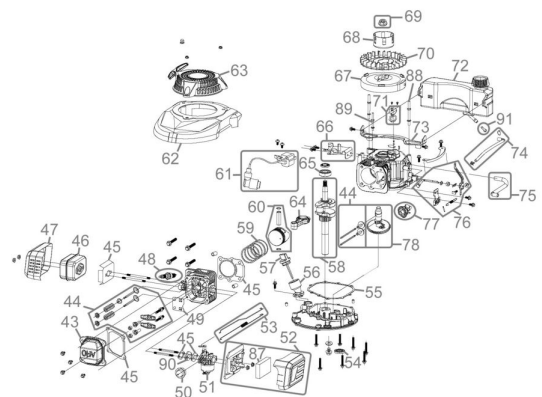

WICHTIGER HINWEIS zu: 95307
Ganzjährige Empfehlung bei längeren Standzeiten bzw. Einlagerung. Stabilisiert den Kraftstoff und dessen Zündfähigkeit.