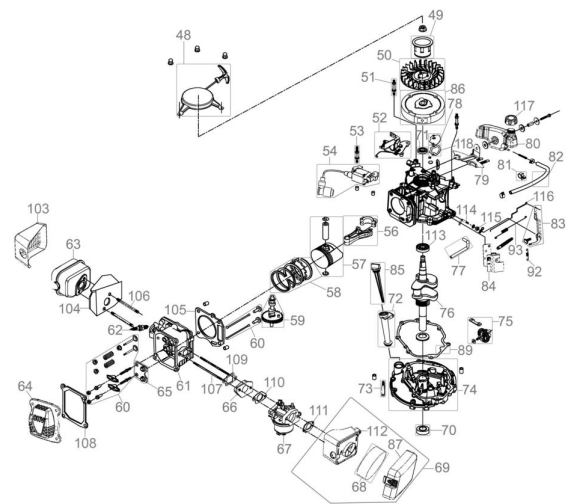

Bild	Ersatzteilnr.	Bezeichnung	VMg	RG	Preis € excl. MwSt	UVP € incl. MwSt
48	95360-01043	Anwerfeinheit	1	3	24,87	29,60
49	94153-01049	Mitnehmer	1	1	8,23	9,79
50	94153-01050	Lüfterrad	1	2	9,15	10,89
51	94153-01051	Stehbolzen kurz	1	1	2,68	3,19
52	94153-01052	Bremse	1	3	Artikel nicht mehr lieferbar.	
53	94153-01053	Stehbolzen Lang	2	1	2,96	3,52
54	94153-01054	Zündspule komplett	1	3	23,01	27,38
56	94153-01056	Pleuel	1	1	15,62	18,59
57	94153-01057	Kolben	1	1	17,47	20,79
58	95360-01045	Kolbenringe + Kolben	1	2	29,49	35,09
59	94153-01059	Nockenwelle	1	1	11,92	14,18
60	94153-01060	Ventilsatz	1	5	23,01	27,38
61	94153-01061	Zylinderkopf	1	5	27,65	32,90
62	40628-04016	Zündkerze	1	1	4,66	5,55
63	94153-01120	Auspuff	1	2	12,85	15,29
64	94153-01064	Ventildeckel	1	3	7,30	8,69
65	94153-01065	Ventilführungsplatte	1	1	2,31	2,75
66	94153-01066	Ansaugstutzen	1	1	2,68	3,19
67	95360-01073	Vergaser	1	5	32,26	38,39
68	94153-01068	Luftfiltereinsatz	1	1	4,53	5,39
69	94153-01069	Luftfilter komplett	1	3	18,39	21,88
70	94153-01070	Wellendichtring 25x38x7	1	1	3,61	4,30
71	94153-01071	Wellendichtring 22x35x7	1	1	3,35	3,99
72	94153-01072	Öleinfüllstutzen	1	1	6,01	7,15
73	94153-01073	Ölleitung	1	1	Artikel nicht mehr lieferbar.	
74	94153-01074	Kurbelgehäusedeckel	1	5	Artikel nicht mehr lieferbar.	
75	94153-01075	Drehzahlregler	1	1	6,01	7,15
76	95360-01065	Kurbelwelle	1	5	41,50	49,39
77	94153-01077	Entlüftungsleitung	1	1	2,03	2,42
78	94153-01078	Entlüftungsdeckel	1	2	3,61	4,30
79	94153-01079	Halterung Tank	1	1	6,38	7,59
80	94153-01122	Tank	1	2	Artikel nicht mehr lieferbar.	
81	94153-01081	Halter	1	1	1,11	1,32
82	94153-01082	Kraftstoffleitung	1	3	5,08	6,05
83	94153-01121	Gashebel	1	3	7,30	8,69
84	94153-01084	Gehäuse	1	1	4,16	4,95
85	94153-01085	Ölmessstab	1	1	3,88	4,62
86	94153-01090	Polrad	1	5	45,29	53,90
87	95360-01093	Luftfilterdeckel	1	2	4,16	4,95
89	94153-01089	Kurbelgehäusedichtung	1	1	6,38	7,59
92	94153-01092	Drehzahlfeder	1	1	2,68	3,19
93	94153-01093	Feder Gashebelgestänge	1	1	1,76	2,09
103	94153-01119	Auspuffblende	1	2	11,00	13,09
104	94153-01104	Hitzeschutz Auspuff	1	1	4,53	5,39
105	94153-01105	Zylinderkopfdichtung	1	1	5,08	6,05
106	95360-01106	Gewindestange einzeln Auspuff	2	1	2,03	2,42
107	95360-01107	Gewindestange einzeln Vergaser	2	1	3,61	4,30
108	94153-01108	Ventildeckeldichtung	1	1	3,24	3,86
109	94153-01109	Dichtung Ansaugstutzen	1	1	1,76	2,09
110	94153-01110	Dichtung Vergaser	1	1	1,76	2,09
111	94153-01111	Dichtung Luftfilter	1	1	2,51	2,99
112	94153-01112	Luftfilterbasis	1	3	9,71	11,55
113	99999-62050	Kugellager 6205 Offen	1	1	9,16	10,90
114	94153-01114	Reglerarm	1	1	3,88	4,62
115	95327-01157	Wellendichtring 6x11x4	1	1	2,03	2,42
116	94153-01116	Gasgestänge	1	1	2,31	2,75
117	95357-01082	Tankdeckel	1	2	3,61	4,30
118	94153-01118	Dichtung Entlüftungsdeckel	1	1	1,11	1,32
ohne Abb.	94147-01062	Halbmondkeil Kurbelwelle	1	1	1,11	1,32
ohne Abb.	94153-01047	Dichtungssatz Motor	1	1	20,24	24,09
WICHTIGER HINWEIS zu: 94153-01047 beinhaltet folgende Pos.: 89, 105, 108, 109, 110, 111,						
ohne Abb.	94153-01094	Primerpumpe	1	1	Artikel nicht mehr lieferbar.	
ohne Abb.	94153-01096	Motorabdeckung unten	1	1	9,15	10,89
ohne Abb.	94153-01101	Feder Entlüftungsventil	1	1	2,03	2,42
ohne Abb.	94153-01102	Scheibe Entlüftungsventil	1	1	1,20	1,43