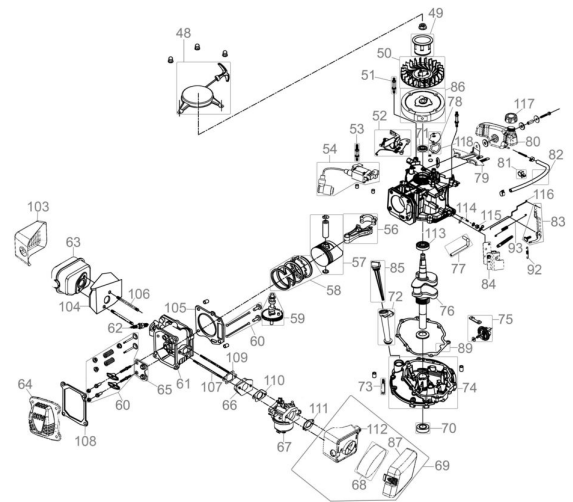

Bild	Ersatzteilnr.	Bezeichnung	VMg	RG	Preis € excl. MwSt	UVP € incl. MwSt
48	95360-01043	Anwerfeinheit	1	3	24,87	29,60
49	94153-01049	Mitnehmer	1	1	8,23	9,79
50	94153-01050	Lüfterrad	1	2	9,15	10,89
51	94153-01051	Stehbolzen kurz	1	1	2,68	3,19
52	94153-01052	Bremse	1	3	Artikel nicht mehr lieferbar.	
53	94153-01053	Stehbolzen Lang	2	1	2,96	3,52
54	94153-01054	Zündspule komplett	1	3	23,01	27,38
56	94153-01056	Pleuel	1	1	15,62	18,59
57	94153-01057	Kolben	1	1	17,47	20,79
58	95360-01045	Kolbenringe + Kolben	1	2	29,49	35,09
59	94153-01059	Nockenwelle	1	1	11,92	14,18
60	94153-01060	Ventilsatz	1	5	23,01	27,38
61	94153-01061	Zylinderkopf	1	5	27,65	32,90
62	40628-04016	Zündkerze	1	1	4,66	5,55
63	94153-01120	Auspuff	1	2	12,85	15,29
64	94153-01064	Ventildeckel	1	3	7,30	8,69
65	94153-01065	Ventilführungsplatte	1	1	2,31	2,75
66	94153-01066	Ansaugstutzen	1	1	2,68	3,19
67	95360-01073	Vergaser	1	5	32,26	38,39
68	94153-01068	Luftfiltereinsatz	1	1	4,53	5,39
69	94153-01069	Luftfilter komplett	1	3	18,39	21,88
70	94153-01070	Wellendichtring 25x38x7	1	1	3,61	4,30
71	94153-01071	Wellendichtring 22x35x7	1	1	3,35	3,99
72	94153-03072	Öleinfüllstutzen	1	1	6,38	7,59
73	94153-01073	Ölleitung	1	1	Artikel nicht mehr lieferbar.	
74	94153-01074	Kurbelgehäusedeckel	1	5	Artikel nicht mehr lieferbar.	
75	94153-01075	Drehzahlregler	1	1	6,01	7,15
76	95360-01065	Kurbelwelle	1	5	41,50	49,39
77	94153-01077	Entlüftungsleitung	1	1	2,03	2,42
78	94153-01078	Entlüftungsdeckel	1	2	3,61	4,30
79	94153-01079	Halterung Tank	1	1	6,38	7,59
80	94153-01122	Tank	1	2	Artikel nicht mehr lieferbar.	
81	94153-01081	Halter	1	1	1,11	1,32
82	94153-01082	Kraftstoffleitung	1	3	5,08	6,05
83	94153-01121	Gashebel	1	3	7,30	8,69
84	94153-01084	Gehäuse	1	1	4,16	4,95
85	94153-03085	Ölmessstab Metall	1	1	4,53	5,39
86	94153-01090	Polrad	1	5	45,29	53,90
87	95360-01093	Luftfilterdeckel	1	2	4,16	4,95
89	94153-01089	Kurbelgehäusedichtung	1	1	6,38	7,59
92	94153-01092	Drehzahlfeder	1	1	2,68	3,19
93	94153-01093	Feder Gashebelgestänge	1	1	1,76	2,09
103	94153-01119	Auspuffblende	1	2	11,00	13,09
104	94153-01104	Hitzeschutz Auspuff	1	1	4,53	5,39
105	94153-01105	Zylinderkopfdichtung	1	1	5,08	6,05
106	95360-01106	Gewindestange einzeln Auspuff	2	1	2,03	2,42
107	95360-01107	Gewindestange einzeln Vergaser	2	1	3,61	4,30
108	94153-01108	Ventildeckeldichtung	1	1	3,24	3,86
109	94153-01109	Dichtung Ansaugstutzen	1	1	1,76	2,09
110	94153-01110	Dichtung Vergaser	1	1	1,76	2,09
111	94153-01111	Dichtung Luftfilter	1	1	2,51	2,99
112	94153-01112	Luftfilterbasis	1	3	9,71	11,55
113	99999-62050	Kugellager 6205 Offen	1	1	9,16	10,90
114	94153-01114	Reglerarm	1	1	3,88	4,62
115	95327-01157	Wellendichtring 6x11x4	1	1	2,03	2,42
116	94153-01116	Gasgestänge	1	1	2,31	2,75
117	95357-01082	Tankdeckel	1	2	3,61	4,30
118	94153-01118	Dichtung Entlüftungsdeckel	1	1	1,11	1,32
ohne Abb.	94147-01062	Halbmondkeil Kurbelwelle	1	1	1,11	1,32
ohne Abb.	94153-01047	Dichtungssatz Motor	1	1	20,24	24,09
WICHTIGER HINWEIS zu: 94153-01047 beinhaltet folgende Pos.: 89, 105, 108, 109, 110, 111,						
ohne Abb.	94153-01094	Primerpumpe	1	1	Artikel nicht mehr lieferbar.	
ohne Abb.	94153-01096	Motorabdeckung unten	1	1	9,15	10,89
ohne Abb.	94153-01101	Feder Entlüftungsventil	1	1	2,03	2,42
ohne Abb.	94153-01102	Scheibe Entlüftungsventil	1	1	1,20	1,43