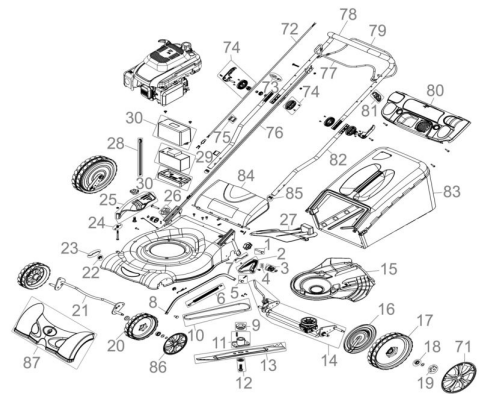

Ersatzteilliste zu: 05317 / FSL05317-01

VMg = verbaute Menge
 RG = Rabattgruppe

Zeichnung zu: 05317 / FSL05317-01

Bild	Ersatzteilnr.	Bezeichnung	VMg	RG	Preis € excl. MwSt	UVP € incl. MwSt
1	94147-01029	Feststellknopf	2	1	4,16	4,95
2	95358-01005	Griff Höhenverstellung	1	1	3,61	4,30
3	94147-01052	Antriebsritzel links	1	2	6,64	7,90
4	94147-02052	Bolzen Radantrieb	2	5	3,07	3,65
5	94147-01051	Bolzen+Splint zu Höhenverstellung	2	1	2,44	2,90
6	95360-01019	Feder Höhenverstellung	1	1	4,53	5,39
7	94147-01015	Bügel / Federung hinten vvr.	1	1	2,77	3,30
8	95350-02008	Stange Höhenverstellung	1	3	11,92	14,18
9	95320-01016	Riemenscheibe Motor	1	1	7,48	8,90
10	95100-01028	Riemen	1	2	14,20	16,90
11	94147-02024	Messerflansch	1	2	10,84	12,90
12	94147-01025	Schraube F. Messer komplett	1	1	4,62	5,50
13	95112	Ersatzmesser zu BIG WHEELER 560	1	1	18,45	21,96
14	95350-02014	Achse inkl. Getriebe	1	3	46,13	54,89
15	95100-01027	Riemenschutz	1	2	10,84	12,90
16	94147-01016	Schutz Antriebsrad 12	2	2	4,62	5,50
17	95340-01017	Antriebsrad hinten 12 Zoll	2	3	15,88	18,90
18	94147-01058	Radlager	8	1	2,44	2,90
19	94147-01018	Mutter Antriebsrad hinten	2	1	3,61	4,30
20	95340-01027	Rad vorne 8 Zoll	2	3	14,20	16,90
21	95350-02021	Achse vorne	1	3	13,77	16,39
22	95348-01022	Achsbefestigung	2	1	1,66	1,98
23	94147-01056	Bügel / Federung vorne vl.	2	1	2,77	3,30
24	95360-01078	Feder Seitenauswurf	1	1	2,31	2,75
25	95340-01013	Seitenauswurf	1	2	10,08	12,00
26	94147-01029	Feststellknopf	3	1	4,16	4,95
27	94147-01011	Mulcheinsatz	1	2	9,16	10,90
28	95340-01062	Ladekabel	1	3	13,77	16,39
29	95305-01009	Batterie Mgi 12-7 / 12V 7Ah	1	3	46,22	55,00
30	95340-01071	Abdeckung Batterie	1	3	16,55	19,69
71	95348-01031	Radkappe 12 Zoll (silber)	2	3	7,35	8,75
72	95340-01005	Kabel E-Start	1	1	6,01	7,15
73	94147-01006	Seilführung	1	1	1,85	2,20
74	5120-01075	Klemmbügel mit Zubehör	2	2	6,38	7,59
75	5120-01073	Kabelclip Schwarz	2	1	1,76	2,09
76	95305-01006	Totmann-Zug / Antriebs-Zug	1	2	11,68	13,90
77	95305-01001	Totmann-Bügel	1	1	Artikel nicht mehr lieferbar.	
78	95360-01034	Oberer Holm	1	3	13,77	16,39
79	95310-01002	Hebel Radantrieb	1	1	8,23	9,79
80	95340-01070	Konsole	1	3	23,01	27,38
81	95341-01069	Zündschloss	1	3	11,00	13,09
82	95360-01008	Unterer Holm	2	3	8,23	9,79
83	95376-01041	Grasfangsack komplett	1	3	32,69	38,90
WICHTIGER HINWEIS zu: 95376-01041 Es handelt sich hierbei um den kompletten Grasfangsack. Sollten Sie nur den unteren Teil des Grasfangsackes ("Gewebefangsack einzeln" Ersatzteilnr. 94147-02001) oder die obere PVC Klappe ("Klappe Füllstandsanzeige" Artikelnr. 99999-00048) benötigen, finden Sie diese Ersatzteile am Ende der Ersatzteilliste.						
84	5307-01043	Heckklappe	1	2	10,08	12,00
85	95340-01068	Holmstopfen 2-Er Set	1	1	1,76	2,09
86	95348-01086	Radkappe 8 Zoll (silber)	2	2	5,00	5,95
87	95351-01087	Frontabdeckung PVC	1	2	11,00	13,09
ohne Abb.	94147-01001	Softgriff	1	1	4,19	4,99
ohne Abb.	94147-01028	Bügel / Federung vorne vvr.	1	1	2,68	3,19
ohne Abb.	94147-01053	Antriebsritzel rechts	1	2	6,64	7,90
ohne Abb.	94147-01055	Bügel / Federung hinten vl.	1	1	2,68	3,19
ohne Abb.	94147-01063	Rückhofeder Getriebe	1	1	3,53	4,20
ohne Abb.	94147-01067	Unterlegscheibe vorne Ø13,5 / 24 mm	2	1	0,92	1,09
ohne Abb.	94147-01068	Unterlegscheibe hinten Ø10,5 / 20 mm	2	1	0,92	1,09
ohne Abb.	94147-02001	Gewebefangsack (Einzel)	1	2	14,28	16,99