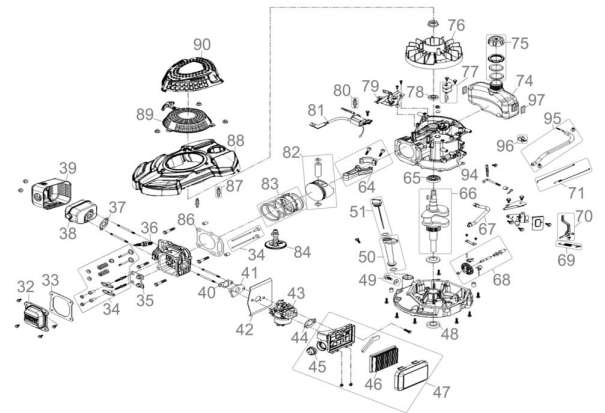

WICHTIGER HINWEIS zu: 95358-01098
beinhaltet folgende Pos.: 33,37,40,44,48,78,86,94,97