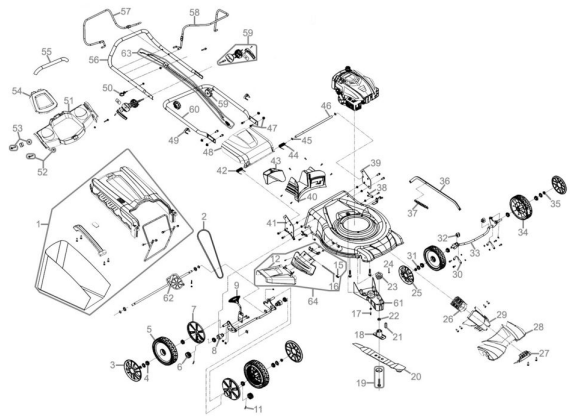

Bild	Ersatzteilnr.	Bezeichnung	VMg	RG	Preis € excl. MwSt	UVP € incl. MwSt
1	95396-01001	Grasfangsack	1	3	25,80	30,70
2	94147-01027	Antriebsriemen Z-Li787	1	2	15,04	17,90
3	95396-01003	Radkappe hinten	2	1	4,16	4,95
4	94147-01058	Radlager	10	1	2,44	2,90
5	95396-01005	Antriebsrad hinten	2	1	13,77	16,39
6	95396-01006	Antriebsritzel rechts	1	1	5,45	6,49
7	95396-01007	Schutz Antriebsrad hinten	2	1	4,16	4,95
8	95396-01008	Lagergehäuse Antriebsritzel	2	1	2,03	2,42
9	95396-01009	Griff Höhenverstellung	1	1	4,16	4,95
11	95396-01011	Bolzen Radantrieb	2	1	Artikel nicht mehr lieferbar.	
12	95398-01012	Seitenauswurf	1	1	Artikel nicht mehr lieferbar.	
15	95396-01015	Feder Seitenauswurf	1	1	1,11	1,32
16	95396-01016	Achse Seitenauswurf	1	1	2,03	2,42
17	95396-01017	Schraube Riemenschutz	1	1	0,32	0,38
18	95432-01045	Messerflansch	1	1	9,16	10,90
WICHTIGER HINWEIS zu: 95432-01045 die mitgelieferte Hülse muss ebenfalls getauscht werden!!!						
19	94147-01025	Schraube F. Messer komplett	1	1	4,62	5,50
20	95403	Eratzmesser 510 mm	1	1	16,76	19,94
21	95396-01021	Keil Messerflansch	1	1	1,11	1,32
22	95396-01022	Hülse Messerflansch	1	1	Artikel nicht mehr lieferbar.	
23	95396-01023	Riemenscheibe Motor	1	1	7,30	8,69
24	55135-01007	Madenschraube M6 x 8	1	1	0,83	0,99
25	95396-01025	Radkappe vorne	2	1	3,61	4,30
26	95396-01026	Frontgitter schwarz	1	1	4,16	4,95
WICHTIGER HINWEIS zu: 95396-01026 nur noch in Farbe "schwarz" verfügbar!						
27	5350-01027	Griffeinlage	1	1	1,76	2,09
28	95398-01028	Frontabdeckung	1	1	9,15	10,89
29	95396-01029	Motorabdeckung vorne	1	1	4,53	5,39
30	95396-01030	Halterung Radachse vorne	2	1	1,01	1,20
31	95396-01031	Unterlegscheibe 13x20x0,7	4	1	0,23	0,27
32	95396-01032	Clip Radachse vorne	2	1	0,69	0,82
33	95396-01033	Radachse vorne	1	1	11,92	14,18
34	95396-01034	Rad vorne	2	1	9,15	10,89
35	95396-01035	Radbefestigung	4	1	0,32	0,38
36	95396-01036	Stange Höhenverstellung	1	1	6,38	7,59
37	95396-01037	Feder Höhenverstellung	1	1	4,16	4,95
38	95396-01038	Befestigung Radachse hinten	2	1	1,01	1,20
39	95396-01039	Halterung Holm unten VVR	1	1	4,16	4,95
40	95396-01040	Lüftungseinsatz	1	1	Artikel nicht mehr lieferbar.	
41	95396-01041	Halterung Holm unten VVL	1	1	4,16	4,95
42	95396-01042	Feder Heckklappe VVL	1	1	1,76	2,09
43	95396-01043	Mulcheinsatz	1	1	8,23	9,79
44	95396-01044	Feder Heckklappe VVR	1	1	1,76	2,09
45	95396-01045	Clip Achse Heckklappe	2	1	0,23	0,27
46	95396-01046	Achse Heckklappe	1	1	3,61	4,30
47	95396-01047	Befestigung Holm unten	4	1	1,11	1,32
48	95396-01048	Heckklappe	1	1	8,23	9,79
49	95396-01049	Kabelclip	2	1	0,83	0,99
50	95396-01050	Seilführung	1	1	1,76	2,09
51	5350-01051	Konsole	1	1	11,00	13,09
52	95396-01052	Befestigung Konsole	2	1	0,69	0,82
53	95396-01053	Befestigung Zug	1	1	0,69	0,82
54	95396-01054	Abdeckung Konsole	1	1	3,61	4,30
55	95396-01055	Softgriff	1	1	3,61	4,30
56	95396-01056	Holm oben	1	1	Artikel nicht mehr lieferbar.	
57	95396-01057	Bügel Radantrieb	1	1	6,38	7,59
58	5350-01058	Totmannbügel	1	1	6,38	7,59
59	5350-01059	Klemmbügel komplett	2	1	6,38	7,59
60	95396-01060	Holm unten	1	1	Artikel nicht mehr lieferbar.	
61	95398-01061	Riemenschutz	1	1	6,64	7,90
62	95437-01062	Getriebe inkl. Antriebswelle	1	3	31,85	37,90
63	95437-01063	Totmann- / Antriebszug	1	1	11,00	13,09
64	95398-01064	Klappe inkl. Seitenauswurf und Befestigung	1	3	18,48	21,99