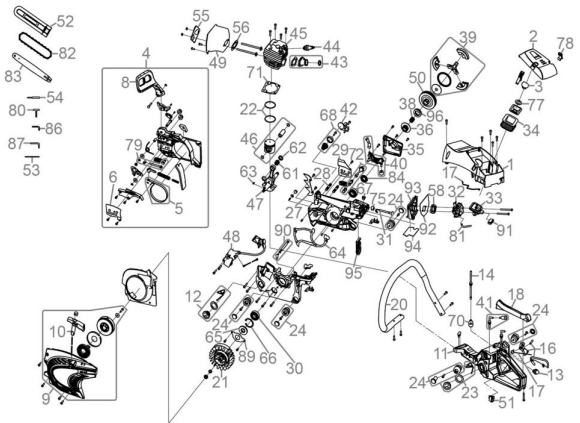

Ersatzteilliste zu: 05369 / FSL05369-01

VMg = verbaute Menge
 RG = Rabattgruppe

Zeichnung zu: 05369 / FSL05369-01

Bild	Ersatzteilnr.	Bezeichnung	VMg	RG	Preis € excl. MwSt	UVP € incl. MwSt
1	5369-01001	Obere Abdeckung	1	1	8,23	9,79
2	94886-01002	Luftfilterdeckel	1	1	3,61	4,30
3	94886-01003	Schraube Luftfilterdeckel	1	1	1,39	1,65
4	5369-01004	Bremshebeleinheit	1	3	18,48	21,99
5	94886-01005	Bremsband	1	1	2,96	3,52
6	94886-01006	Abdeckung Kettenspanner	1	1	2,68	3,19
8	94886-01008	Bremshebel	1	1	4,53	5,39
9	5369-01009	Leicht-Start Seilzugstarter komplett	1	1	20,16	23,99
10	94886-01010	Startergriff	1	1	1,11	1,32
11	5369-01011	Grundgehäuse	1	1	21,17	25,19
12	5369-01012	Öltankdeckel	1	1	3,61	4,30
13	94886-01013	Primerpumpe	1	1	2,96	3,52
14	94886-01014	Kraftstoffleitung	1	1	1,76	2,09
16	5369-01016	Gashebel	1	1	1,61	1,92
17	94886-01017	Gasgestänge	1	1	1,39	1,65
18	94886-01018	Griffeinlage	1	1	2,96	3,52
20	94886-01020	Handgriff	1	1	13,77	16,39
21	5369-01021	Polrad	1	1	13,77	16,39
22	94894-01022	Kolbenringe	1	1	6,71	7,98
23	5369-01023	Kraftstofftankdeckel	1	1	3,66	4,36
24	94886-01024	Av-Dämpfer komplett	1	1	9,15	10,89
27	94886-01027	Zahnkranz	1	1	2,96	3,52
28	94886-01028	Stehbolzen Bremshebeleinheit	2	1	1,11	1,32
29	94886-01029	Abdeckung Stehbolzen	1	1	2,68	3,19
30	94886-01030	Kugellager 6201	2	1	6,38	7,59
31	5369-01031	Chokehebel	1	1	2,03	2,42
32	5369-01032	Vergaser	1	1	23,01	27,38
33	94886-01033	Ansaugereinheit komplett	1	1	3,88	4,62
34	94886-01034	Luftfilter	1	1	5,08	6,05
35	94886-01035	Abdeckung Ölpumpe	1	1	3,61	4,30
36	94886-01036	Antrieb Ölpumpe	1	1	2,96	3,52
38	94886-01038	Nadellager Kupplungsglocke	1	1	2,68	3,19
39	94886-01039	Kupplung komplett	1	1	13,77	16,39
40	94886-01040	Ölpumpe komplett	1	1	11,92	14,18
41	94886-01041	Tankentlüftung	1	1	2,94	3,50
42	94886-01042	Kettenfänger	1	1	2,96	3,52
43	94886-01043	Ansaugstutzen	1	1	3,61	4,30
44	94883-01044	Zündkerze L8RTF	1	1	4,62	5,50
45	5369-01045	Zylinder	1	1	27,65	32,90
46	94894-01046	Kolben	1	1	9,15	10,89
47	94894-01047	Kurbelwelle	1	1	24,87	29,60
48	5369-01048	Zündspule	1	1	18,39	21,88
49	5369-01049	Auspuff	1	1	25,80	30,70
50	94886-01050	Kupplungsglocke	1	1	11,00	13,09
51	94395-01001	Ein- / Aus Schalter	1	1	4,19	4,99
52	94886-01052	Kettenschutz	1	1	6,01	7,15
53	94883-01053	Feile	1	1	2,34	2,78
54	94886-01054	Schraubendreher	1	1	1,76	2,09
55	94886-01055	Auspuffschutz	1	1	3,61	4,30
56	94886-01056	Dichtung Auspuff	1	1	2,68	3,19
58	94886-01058	Vergaserflansch	1	1	2,68	3,19
61	94886-01061	Nadellager Kurbelwelle	1	1	2,68	3,19
62	94886-01062	Distanzstück Kurbelwelle	1	1	1,11	1,32
63	94886-01063	Keil Kurbelwelle	1	1	0,83	0,99
64	94886-01064	Dichtung Kurbelgehäuse	1	1	5,08	6,05
65	94886-01065	Wellendichtring 15x35x4,5	1	1	2,68	3,19
66	94886-01066	C-Ring	1	1	0,69	0,82
67	94886-01067	Platte Choke	1	1	0,50	0,60
68	94886-01068	Feder Av-Dämpfer	1	1	1,60	1,90
70	94886-01070	Kraftstofffilter	1	1	1,24	1,48
71	94886-01071	Zylinderdichtung	1	1	4,53	5,39
72	94886-01072	Ölleitung inkl. Filter	1	1	2,96	3,52
75	94886-01075	Führung Chokehebel	1	1	1,11	1,32
77	94886-01077	Dichtung Luftfilter	1	1	1,85	2,20
78	94886-01078	Verschluss Luftfilterdeckel	2	1	1,11	1,32
79	94886-01079	Kettenspanner	1	1	3,24	3,86
80	94886-01080	Zündkerzenschlüssel	1	1	2,68	3,19