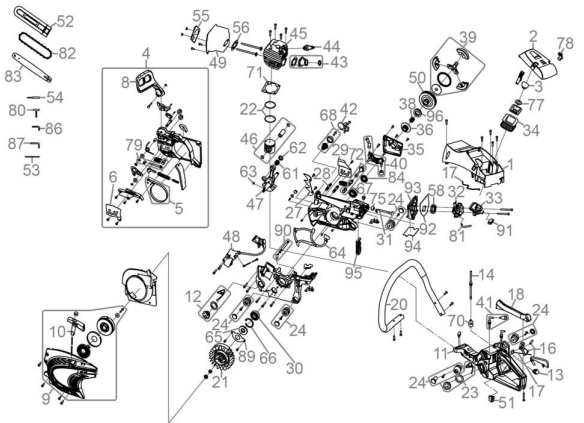

Ersatzteilliste zu: 05369 / FSL05369-02

VMg = verbaute Menge
 RG = Rabattgruppe

Zeichnung zu: 05369 / FSL05369-02

Bild	Ersatzteilnr.	Bezeichnung	VMg	RG	Preis € excl. MwSt	UVP € incl. MwSt
1	5369-01001	Obere Abdeckung	1	1	8,23	9,79
2	94886-01002	Luftfilterdeckel	1	1	3,61	4,30
3	94886-01003	Schraube Luftfilterdeckel	1	1	1,39	1,65
4	5369-01004	Bremshebeleinheit	1	3	18,48	21,99
5	94886-01005	Bremsband	1	1	2,96	3,52
6	94886-01006	Abdeckung Kettenspanner	1	1	2,68	3,19
8	94886-01008	Bremshebel	1	1	4,53	5,39
9	5369-01009	Leicht-Start Seilzugstarter komplett	1	1	20,16	23,99
10	94886-01010	Startergriff	1	1	1,11	1,32
11	5369-01011	Grundgehäuse	1	1	21,17	25,19
12	5369-01012	Öltankdeckel	1	1	3,61	4,30
13	94886-01013	Primerpumpe	1	1	2,96	3,52
14	94886-01014	Kraftstoffleitung	1	1	1,76	2,09
16	5369-01016	Gashebel	1	1	1,61	1,92
17	94886-01017	Gasgestänge	1	1	1,39	1,65
18	94886-01018	Griffeinlage	1	1	2,96	3,52
20	94886-01020	Handgriff	1	1	13,77	16,39
21	5369-01021	Polrad	1	1	13,77	16,39
22	94894-01022	Kolbenringe	1	1	6,71	7,98
23	5369-01023	Kraftstofftankdeckel	1	1	3,66	4,36
24	94886-01024	Av-Dämpfer komplett	1	1	9,15	10,89
27	94886-01027	Zahnkranz	1	1	2,96	3,52
28	94886-01028	Stehbolzen Bremshebeleinheit	2	1	1,11	1,32
29	94886-01029	Abdeckung Stehbolzen	1	1	2,68	3,19
30	94886-01030	Kugellager 6201	2	1	6,38	7,59
31	5369-01031	Chokehebel	1	1	2,03	2,42
32	5369-01032	Vergaser	1	1	23,01	27,38
33	94886-01033	Ansaugereinheit komplett	1	1	3,88	4,62
34	94886-01034	Luftfilter	1	1	5,08	6,05
35	94886-01035	Abdeckung Ölpumpe	1	1	3,61	4,30
36	94886-01036	Antrieb Ölpumpe	1	1	2,96	3,52
38	94886-01038	Nadellager Kupplungsglocke	1	1	2,68	3,19
39	94886-01039	Kupplung komplett	1	1	13,77	16,39
40	94886-01040	Ölpumpe komplett	1	1	11,92	14,18
41	94886-01041	Tankentlüftung	1	1	2,94	3,50
42	94886-01042	Kettenfänger	1	1	2,96	3,52
43	94886-01043	Ansaugstutzen	1	1	3,61	4,30
44	94883-01044	Zündkerze L8RTF	1	1	4,62	5,50
45	5369-01045	Zylinder	1	1	27,65	32,90
46	94894-01046	Kolben	1	1	9,15	10,89
47	94894-01047	Kurbelwelle	1	1	24,87	29,60
48	5369-01048	Zündspule	1	1	18,39	21,88
49	5369-02049	Auspuff	1	1	25,80	30,70
50	94886-01050	Kupplungsglocke	1	1	11,00	13,09
51	94395-01001	Ein- / Aus Schalter	1	1	4,19	4,99
52	94886-01052	Kettenschutz	1	1	6,01	7,15
53	94883-01053	Feile	1	1	2,34	2,78
54	94886-01054	Schraubendreher	1	1	1,76	2,09
55	94886-01055	Auspuffschutz	1	1	3,61	4,30
56	94886-01056	Dichtung Auspuff	1	1	2,68	3,19
58	94886-01058	Vergaserflansch	1	1	2,68	3,19
61	94886-01061	Nadellager Kurbelwelle	1	1	2,68	3,19
62	94886-01062	Distanzstück Kurbelwelle	1	1	1,11	1,32
63	94886-01063	Keil Kurbelwelle	1	1	0,83	0,99
64	94886-01064	Dichtung Kurbelgehäuse	1	1	5,08	6,05
65	94886-01065	Wellendichtring 15x35x4,5	1	1	2,68	3,19
66	94886-01066	C-Ring	1	1	0,69	0,82
67	94886-01067	Platte Choke	1	1	0,50	0,60
68	94886-01068	Feder Av-Dämpfer	1	1	1,60	1,90
70	94886-01070	Kraftstofffilter	1	1	1,24	1,48
71	94886-01071	Zylinderdichtung	1	1	4,53	5,39
72	94886-01072	Ölleitung inkl. Filter	1	1	2,96	3,52
75	94886-01075	Führung Chokehebel	1	1	1,11	1,32
77	94886-01077	Dichtung Luftfilter	1	1	1,85	2,20
78	94886-01078	Verschluss Luftfilterdeckel	2	1	1,11	1,32
79	94886-01079	Kettenspanner	1	1	3,24	3,86
80	94886-01080	Zündkerzenschlüssel	1	1	2,68	3,19