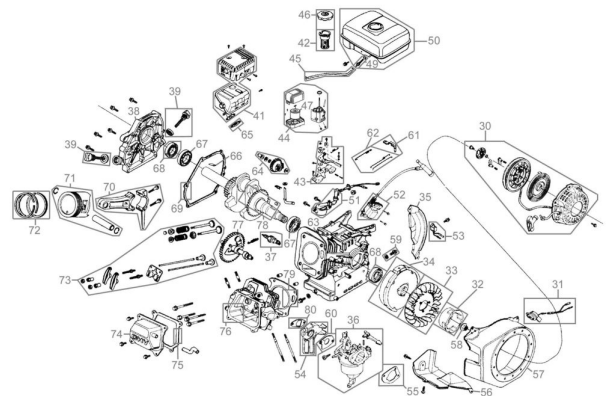

WICHTIGER HINWEIS zu: 94360-03094
beinhaltet 1x Nr. 55, 1x Nr. 60, 1x Nr. 65, 1x Nr. 69, 1x Nr.75, 1x Nr. 79, 1x Nr. 80