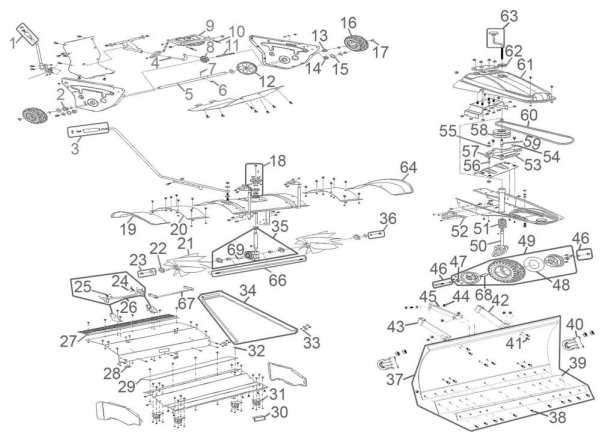

Ersatzteilliste zu: 16841 / FSL16841-01

VMg = verbaute Menge
 RG = Rabattgruppe

Zeichnung zu: 16841 / FSL16841-01

Bild	Ersatzteilnr.	Bezeichnung	VMg	RG	Preis € excl. MwSt	UVP € incl. MwSt
1	16779-01001	Ganghebel	1	1	9,15	10,89
2	16779-01002	Hülse vvl.	1	1	1,76	2,09
3	16779-01003	Einstellhebel Kehrwalze	1	3	20,24	24,09
4	16779-01004	Hebel Schaltung	1	1	8,23	9,79
5	16779-01005	Antriebsachse hinten	1	5	21,17	25,19
6	16779-01006	Keil Antriebsachse hinten	1	1	0,88	1,05
7	16779-01007	Bolzen Antriebsachse hinten	1	1	0,69	0,82
8	16779-01008	Reibrad	1	5	12,85	15,29
9	16779-01009	Druckscheibe inkl. Halterung	1	3	25,80	30,70
10	16779-01010	Feder Druckscheibe	2	1	2,03	2,42
11	16779-01011	Sechskantwelle Reibrad	1	3	18,39	21,88
12	16779-01012	Antriebszahnrad	1	3	25,80	30,70
13	16779-01013	Hülse vvr.	1	1	1,76	2,09
14	99999-6203G	Kugellager 6203 geschlossen	2	1	9,15	10,89
15	16779-01015	Clip-Radlager	2	1	0,32	0,38
16	16779-01016	Rad hinten	2	5	32,26	38,39
17	16779-01017	Radbefestigung hinten	2	1	2,03	2,42
18	16779-01018	Riemenscheibe Getriebe komplett	1	1	13,77	16,39
19	16779-01019	Gehäuseabdeckung Außen vvl.	1	1	7,30	8,69
20	16779-01020	Gehäuseabdeckung Innen	2	1	8,23	9,79
21	16779-01021	Kehrwalze	2	5	46,13	54,89
22	16779-01022	Abdeckung Kehrwalze Seitl.	2	1	5,08	6,05
23	16779-01023	Befestigung Kehrwalze vvl.	1	1	2,68	3,19
24	16779-01024	Befestigungsschraube Halterung Behälter	4	1	1,20	1,43
25	16779-01025	Feder Halterung Behälter	2	1	1,76	2,09
26	16779-01026	Entriegelungshebel Behälter	1	1	12,52	14,90
27	16779-01027	Bürste Behälter	1	3	17,47	20,79
28	16779-01028	Clip Handgriff	2	1	0,83	0,99
29	16779-01029	Gummilippe Behälter	1	1	11,92	14,18
30	16779-01030	PVC Einsatz	1	1	3,61	4,30
31	16779-01031	bewegliche Rolle Behälter	4	3	7,30	8,69
32	16779-01032	Schraube M6x12	55	1	0,32	0,38
33	16779-01033	Mutter M6	34	1	0,28	0,33
34	16779-01034	Handgriff	1	1	11,00	13,09
35	16779-01035	Getriebe komplett	1	5	119,24	141,90
36	16779-01036	Befestigung Kehrwalze vvr.	1	1	1,76	2,09
37	16779-01037	Schneeschild	1	5	73,86	87,89
38	16779-01038	Schraube M8x30	15	1	0,32	0,38
39	16779-01039	Gummilippe	1	5	21,17	25,19
40	16779-01040	Rolle Schneeschild	2	2	7,30	8,69
41	16779-01041	Schraube M8x20	6	1	0,83	0,99
42	16779-01042	Halterung Schneeschild vvr.	1	1	8,23	9,79
43	16779-01043	Halterung Schneeschild vvl.	1	1	8,23	9,79
44	16779-01044	Mutter M8	22	1	0,28	0,33
45	16779-01045	Halterung Schneeschild Mitte	1	1	8,23	9,79
46	16779-01046	Radbefestigung vorne	1	1	2,68	3,19
47	99999-6000G	Kugellager 6000 geschlossen	2	1	6,71	7,98
48	16779-01048	Schlauch Rad vorne	1	1	8,23	9,79
49	16779-01049	Rad vorne	1	5	30,41	36,19
50	16779-01050	Radaufnahme vorne	1	3	18,39	21,88
51	16779-01051	Gummibalg	1	1	4,16	4,95
52	16779-01052	Halterung Hebel Kehrwalze	1	2	6,01	7,15
53	16779-01053	Feder Spannrolle Kehrwalze	1	1	3,24	3,86
54	16779-01054	Schutz Riemen Kehrwalze	1	1	3,61	4,30
55	99999-6000G	Kugellager 6000 geschlossen	1	1	6,71	7,98
56	16779-01056	Stehbolzen kurz	1	1	1,61	1,92
57	16779-01057	Halterung Spannrolle Kehrwalze	1	3	11,00	13,09
58	16779-01058	Spannrolle Kehrwalze	1	5	27,65	32,90
59	16779-01059	Stehbolzen Lang	1	1	1,71	2,03
60	16779-01060	Riemen 13x1067 Li	1	1	15,62	18,59
61	16779-01061	PVC Abdeckung	1	1	18,39	21,88
62	16779-01062	PVC Mutter Höhenverstellung	1	1	0,88	1,05
63	16779-01063	Hebel Höhenverstellung	1	1	5,08	6,05
64	16779-01064	Gehäuseabdeckung Außen vvr.	1	1	6,47	7,70
66	16779-01066	Achse Kehrwalze	1	1	9,15	10,89
67	16779-01067	Halterung Behälter	1	1	10,00	11,90