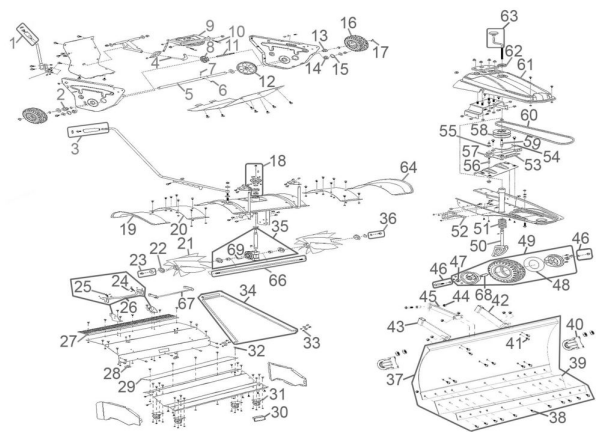

Ersatzteilliste zu: 16841 / FSL16841-01

VMg = verbaute Menge  
 RG = Rabattgruppe

Zeichnung zu: 16841 / FSL16841-01

Bild	Ersatzteilnr.	Bezeichnung	VMg	RG	Preis € excl. MwSt	UVP € incl. MwSt
1	16779-01001	Ganghebel	1	1	9,15	10,89
2	16779-01002	Hülse vvl.	1	1	1,76	2,09
3	16779-01003	Einstellhebel Kehrwalze	1	3	20,24	24,09
4	16779-01004	Hebel Schaltung	1	1	8,23	9,79
5	16779-01005	Antriebsachse hinten	1	5	21,17	25,19
6	16779-01006	Keil Antriebsachse hinten	1	1	0,88	1,05
7	16779-01007	Bolzen Antriebsachse hinten	1	1	0,69	0,82
8	16779-01008	Reibrad	1	5	12,85	15,29
9	16779-01009	Druckscheibe inkl. Halterung	1	3	25,80	30,70
10	16779-01010	Feder Druckscheibe	2	1	2,03	2,42
11	16779-01011	Sechskantwelle Reibrad	1	3	18,39	21,88
12	16779-01012	Antriebszahnrad	1	3	25,80	30,70
13	16779-01013	Hülse vvr.	1	1	1,76	2,09
14	99999-6203G	Kugellager 6203 geschlossen	2	1	9,15	10,89
15	16779-01015	Clip-Radlager	2	1	0,32	0,38
16	16779-01016	Rad hinten	2	5	32,26	38,39
17	16779-01017	Radbefestigung hinten	2	1	2,03	2,42
18	16779-01018	Riemenscheibe Getriebe komplett	1	1	13,77	16,39
19	16779-01019	Gehäuseabdeckung Außen vvl.	1	1	7,30	8,69
20	16779-01020	Gehäuseabdeckung Innen	2	1	8,23	9,79
21	16779-01021	Kehrwalze	2	5	46,13	54,89
22	16779-01022	Abdeckung Kehrwalze Seitl.	2	1	5,08	6,05
23	16779-01023	Befestigung Kehrwalze vvl.	1	1	2,68	3,19
24	16779-01024	Befestigungsschraube Halterung Behälter	4	1	1,20	1,43
25	16779-01025	Feder Halterung Behälter	2	1	1,76	2,09
26	16779-01026	Entriegelungshebel Behälter	1	1	12,52	14,90
27	16779-01027	Bürste Behälter	1	3	17,47	20,79
28	16779-01028	Clip Handgriff	2	1	0,83	0,99
29	16779-01029	Gummilippe Behälter	1	1	11,92	14,18
30	16779-01030	PVC Einsatz	1	1	3,61	4,30
31	16779-01031	bewegliche Rolle Behälter	4	3	7,30	8,69
32	16779-01032	Schraube M6x12	55	1	0,32	0,38
33	16779-01033	Mutter M6	34	1	0,28	0,33
34	16779-01034	Handgriff	1	1	11,00	13,09
35	16779-01035	Getriebe komplett	1	5	119,24	141,90
36	16779-01036	Befestigung Kehrwalze vvr.	1	1	1,76	2,09
37	16779-01037	Schneeschild	1	5	73,86	87,89
38	16779-01038	Schraube M8x30	15	1	0,32	0,38
39	16779-01039	Gummilippe	1	5	21,17	25,19
40	16779-01040	Rolle Schneeschild	2	2	7,30	8,69
41	16779-01041	Schraube M8x20	6	1	0,83	0,99
42	16779-01042	Halterung Schneeschild vvr.	1	1	8,23	9,79
43	16779-01043	Halterung Schneeschild vvl.	1	1	8,23	9,79
44	16779-01044	Mutter M8	22	1	0,28	0,33
45	16779-01045	Halterung Schneeschild Mitte	1	1	8,23	9,79
46	16779-01046	Radbefestigung vorne	1	1	2,68	3,19
47	99999-6000G	Kugellager 6000 geschlossen	2	1	6,71	7,98
48	16779-01048	Schlauch Rad vorne	1	1	8,23	9,79
49	16779-01049	Rad vorne	1	5	30,41	36,19
50	16779-01050	Radaufnahme vorne	1	3	18,39	21,88
51	16779-01051	Gummibalg	1	1	4,16	4,95
52	16779-01052	Halterung Hebel Kehrwalze	1	2	6,01	7,15
53	16779-01053	Feder Spannrolle Kehrwalze	1	1	3,24	3,86
54	16779-01054	Schutz Riemen Kehrwalze	1	1	3,61	4,30
55	99999-6000G	Kugellager 6000 geschlossen	1	1	6,71	7,98
56	16779-01056	Stehbolzen kurz	1	1	1,61	1,92
57	16779-01057	Halterung Spannrolle Kehrwalze	1	3	11,00	13,09
58	16779-01058	Spannrolle Kehrwalze	1	5	27,65	32,90
59	16779-01059	Stehbolzen Lang	1	1	1,71	2,03
60	16779-01060	Riemen 13x1067 Li	1	1	15,62	18,59
61	16779-01061	PVC Abdeckung	1	1	18,39	21,88
62	16779-01062	PVC Mutter Höhenverstellung	1	1	0,88	1,05
63	16779-01063	Hebel Höhenverstellung	1	1	5,08	6,05
64	16779-01064	Gehäuseabdeckung Außen vvr.	1	1	6,47	7,70
66	16779-01066	Achse Kehrwalze	1	1	9,15	10,89
67	16779-01067	Halterung Behälter	1	1	10,00	11,90