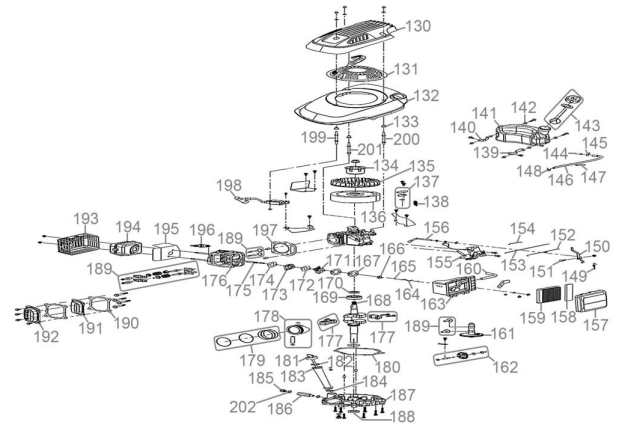

**Ersatzteilliste zu: 16841 / FSL16841-01**

VMg = verbaute Menge  
 RG = Rabattgruppe

**Zeichnung zu: 16841 / FSL16841-01**

Bild	Ersatzteilnr.	Bezeichnung	VMg	RG	Preis € excl. MwSt	UVP € incl. MwSt
130	16840-01130	Motorabdeckung oben	1	3	9,15	10,89
131	94392-02102	Seilzugstarter	1	1	23,01	27,38
132	16840-01132	Motorabdeckung unten	1	2	12,85	15,29
133	16840-01133	Hülse	3	1	0,83	0,99
134	16840-01134	Mitnehmer	1	3	6,01	7,15
135	16840-01135	Lüfterrad	1	1	5,45	6,49
136	16840-01136	Polrad	1	2	32,26	38,39
137	16840-01137	Entlüftungsventil	1	1	3,61	4,30
138	16840-01138	Filter Entlüftung	1	1	1,76	2,09
139	16840-01139	Halter Kraftstofftank rechts	1	1	2,03	2,42
140	16840-01140	Halter Kraftstofftank links	1	1	2,03	2,42
141	16840-01141	Kraftstofftank	1	1	12,85	15,29
142	16840-01142	Gummistopfen	4	1	0,83	0,99
143	16840-01143	Kraftstofftankdeckel	1	1	4,53	5,39
144	16840-01144	Kraftstofffilter	1	1	1,39	1,65
145	16840-01145	Clip 1 Kraftstoffleitung	1	1	0,83	0,99
146	16840-01146	Kraftstoffleitung	1	1	3,24	3,86
147	16840-01147	Klammer	1	1	0,83	0,99
148	16840-01148	Clip 2 Kraftstoffleitung	1	1	0,83	0,99
149	16840-01149	Feder Drehzahl	1	3	2,96	3,52
150	16840-01150	Gashebel	1	1	4,16	4,95
151	16840-01151	Schraube Gashebel	1	1	1,02	1,21
152	16840-01152	Feder Gashebelgestänge	1	1	1,76	2,09
153	16840-01153	Gashebelgestänge	1	1	1,61	1,92
154	16840-01154	Chokegestänge	1	2	2,59	3,08
155	16840-01155	Halterung Gashebel	1	1	9,15	10,89
156	16840-01156	Reglerarm	1	3	4,53	5,39
157	16840-01157	Luftfilterdeckel	1	1	3,61	4,30
158	16840-01158	Luftfiltereinsatz klein	1	1	2,68	3,19
159	16840-01159	Luftfiltereinsatz	1	1	6,01	7,15
160	16840-01160	Entlüftungsleitung	1	1	2,03	2,42
161	16840-01161	Nockenwelle	1	2	16,55	19,69
162	16840-01162	Drehzahlregler	1	3	10,08	12,00
163	16840-01163	Luftfilterbasis	1	1	8,23	9,79
164	16840-01164	Verbindungsleitung Primer	1	1	1,76	2,09
165	16840-01165	Clip Verbindungsleitung Primer	2	1	0,83	0,99
166	16840-01166	Primer	1	1	2,96	3,52
167	16840-01167	Dichtung Luftfilter	2	1	2,03	2,42
168	16840-01168	Kurbelwelle	1	3	35,96	42,79
169	99999-62050	Kugellager 6205 Offen	1	1	9,16	10,90
170	94153-01070	Wellendichtring 25x38x7	1	1	3,61	4,30
171	16840-01171	Vergaser	1	2	27,64	32,89
172	16840-01172	Dichtung Vergaser	1	1	2,03	2,42
173	16840-01173	Ansaugstutzen	1	1	2,68	3,19
174	16840-01174	Dichtung Ansaugstutzen	1	1	2,03	2,42
175	16840-01175	Stehbolzen M6x92	4	3	2,03	2,42
176	16840-01176	Zylinderkopf	1	2	27,65	32,90
177	16840-01177	Pleuel	1	1	9,15	10,89
178	16840-01178	Kolben	1	3	15,62	18,59
179	16840-01179	Kolbenringe	1	3	9,15	10,89
180	16840-01180	Kurbelgehäusedichtung	1	1	6,38	7,59
181	16840-01181	Ölmessstab	1	2	3,61	4,30
182	16840-01182	Dichtung Ölmessstab	1	2	0,88	1,05
183	16840-01183	Öleinfüllstutzen	1	2	3,24	3,86
184	16840-01184	Dichtung Öleinfüllstutzen	1	2	0,88	1,05
185	16840-01185	Ölablassschraube	1	1	1,11	1,32
186	16840-01186	Stutzen Ölablassschraube	1	2	2,37	2,82
187	16840-01187	Kurbelgehäusedeckel	1	2	24,87	29,60
188	95357-01068	Wellendichtring 25x40x7mm	1	1	3,24	3,86
189	16840-01189	Ventilsatz	1	5	27,64	32,89
190	16840-01190	Dichtung Ventildeckel	2	1	3,61	4,30
191	16840-01191	Ventildeckel innen	1	5	12,85	15,29
192	16840-01192	Ventildeckel aussen	1	5	12,85	15,29
193	16840-01193	Abdeckung Auspuff	1	1	13,77	16,39
194	16840-01194	Auspuff	1	1	18,39	21,88
195	16840-01195	Hitzeschutz Auspuff	1	1	6,01	7,15
196	95316-01141	Zündkerze F7RTC	1	1	4,62	5,50