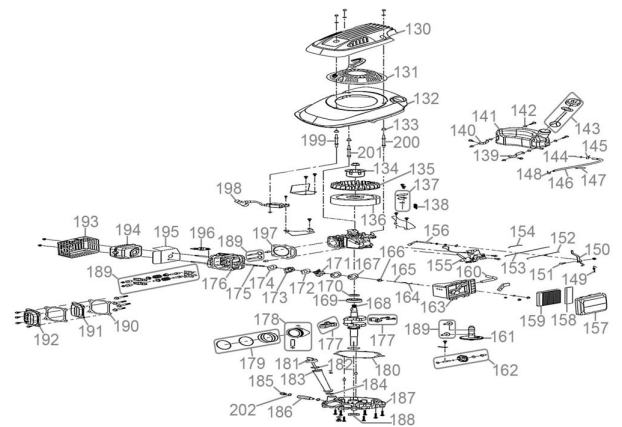

Ersatzteilliste zu: 16841 / FSL16841-01

VMg = verbaute Menge
 RG = Rabattgruppe

Zeichnung zu: 16841 / FSL16841-01

Bild	Ersatzteilnr.	Bezeichnung	VMg	RG	Preis € excl. MwSt	UVP € incl. MwSt
130	16840-01130	Motorabdeckung oben	1	3	9,15	10,89
131	94392-02102	Seilzugstarter	1	1	23,01	27,38
132	16840-01132	Motorabdeckung unten	1	2	12,85	15,29
133	16840-01133	Hülse	3	1	0,83	0,99
134	16840-01134	Mitnehmer	1	3	6,01	7,15
135	16840-01135	Lüfterrad	1	1	5,45	6,49
136	16840-01136	Polrad	1	2	32,26	38,39
137	16840-01137	Entlüftungsventil	1	1	3,61	4,30
138	16840-01138	Filter Entlüftung	1	1	1,76	2,09
139	16840-01139	Halter Kraftstofftank rechts	1	1	2,03	2,42
140	16840-01140	Halter Kraftstofftank links	1	1	2,03	2,42
141	16840-01141	Kraftstofftank	1	1	12,85	15,29
142	16840-01142	Gummistopfen	4	1	0,83	0,99
143	16840-01143	Kraftstofftankdeckel	1	1	4,53	5,39
144	16840-01144	Kraftstofffilter	1	1	1,39	1,65
145	16840-01145	Clip 1 Kraftstoffleitung	1	1	0,83	0,99
146	16840-01146	Kraftstoffleitung	1	1	3,24	3,86
147	16840-01147	Klammer	1	1	0,83	0,99
148	16840-01148	Clip 2 Kraftstoffleitung	1	1	0,83	0,99
149	16840-01149	Feder Drehzahl	1	3	2,96	3,52
150	16840-01150	Gashebel	1	1	4,16	4,95
151	16840-01151	Schraube Gashebel	1	1	1,02	1,21
152	16840-01152	Feder Gashebelgestänge	1	1	1,76	2,09
153	16840-01153	Gashebelgestänge	1	1	1,61	1,92
154	16840-01154	Chokegestänge	1	2	2,59	3,08
155	16840-01155	Halterung Gashebel	1	1	9,15	10,89
156	16840-01156	Reglerarm	1	3	4,53	5,39
157	16840-01157	Luftfilterdeckel	1	1	3,61	4,30
158	16840-01158	Luftfiltereinsatz klein	1	1	2,68	3,19
159	16840-01159	Luftfiltereinsatz	1	1	6,01	7,15
160	16840-01160	Entlüftungsleitung	1	1	2,03	2,42
161	16840-01161	Nockenwelle	1	2	16,55	19,69
162	16840-01162	Drehzahlregler	1	3	10,08	12,00
163	16840-01163	Luftfilterbasis	1	1	8,23	9,79
164	16840-01164	Verbindungsleitung Primer	1	1	1,76	2,09
165	16840-01165	Clip Verbindungsleitung Primer	2	1	0,83	0,99
166	16840-01166	Primer	1	1	2,96	3,52
167	16840-01167	Dichtung Luftfilter	2	1	2,03	2,42
168	16840-01168	Kurbelwelle	1	3	35,96	42,79
169	99999-62050	Kugellager 6205 Offen	1	1	9,16	10,90
170	94153-01070	Wellendichtring 25x38x7	1	1	3,61	4,30
171	16840-01171	Vergaser	1	2	27,64	32,89
172	16840-01172	Dichtung Vergaser	1	1	2,03	2,42
173	16840-01173	Ansaugstutzen	1	1	2,68	3,19
174	16840-01174	Dichtung Ansaugstutzen	1	1	2,03	2,42
175	16840-01175	Stehbolzen M6x92	4	3	2,03	2,42
176	16840-01176	Zylinderkopf	1	2	27,65	32,90
177	16840-01177	Pleuel	1	1	9,15	10,89
178	16840-01178	Kolben	1	3	15,62	18,59
179	16840-01179	Kolbenringe	1	3	9,15	10,89
180	16840-01180	Kurbelgehäusedichtung	1	1	6,38	7,59
181	16840-01181	Ölmessstab	1	2	3,61	4,30
182	16840-01182	Dichtung Ölmessstab	1	2	0,88	1,05
183	16840-01183	Öleinfüllstutzen	1	2	3,24	3,86
184	16840-01184	Dichtung Öleinfüllstutzen	1	2	0,88	1,05
185	16840-01185	Ölablassschraube	1	1	1,11	1,32
186	16840-01186	Stutzen Ölablassschraube	1	2	2,37	2,82
187	16840-01187	Kurbelgehäusedeckel	1	2	24,87	29,60
188	95357-01068	Wellendichtring 25x40x7mm	1	1	3,24	3,86
189	16840-01189	Ventilsatz	1	5	27,64	32,89
190	16840-01190	Dichtung Ventildeckel	2	1	3,61	4,30
191	16840-01191	Ventildeckel innen	1	5	12,85	15,29
192	16840-01192	Ventildeckel aussen	1	5	12,85	15,29
193	16840-01193	Abdeckung Auspuff	1	1	13,77	16,39
194	16840-01194	Auspuff	1	1	18,39	21,88
195	16840-01195	Hitzeschutz Auspuff	1	1	6,01	7,15
196	95316-01141	Zündkerze F7RTC	1	1	4,62	5,50